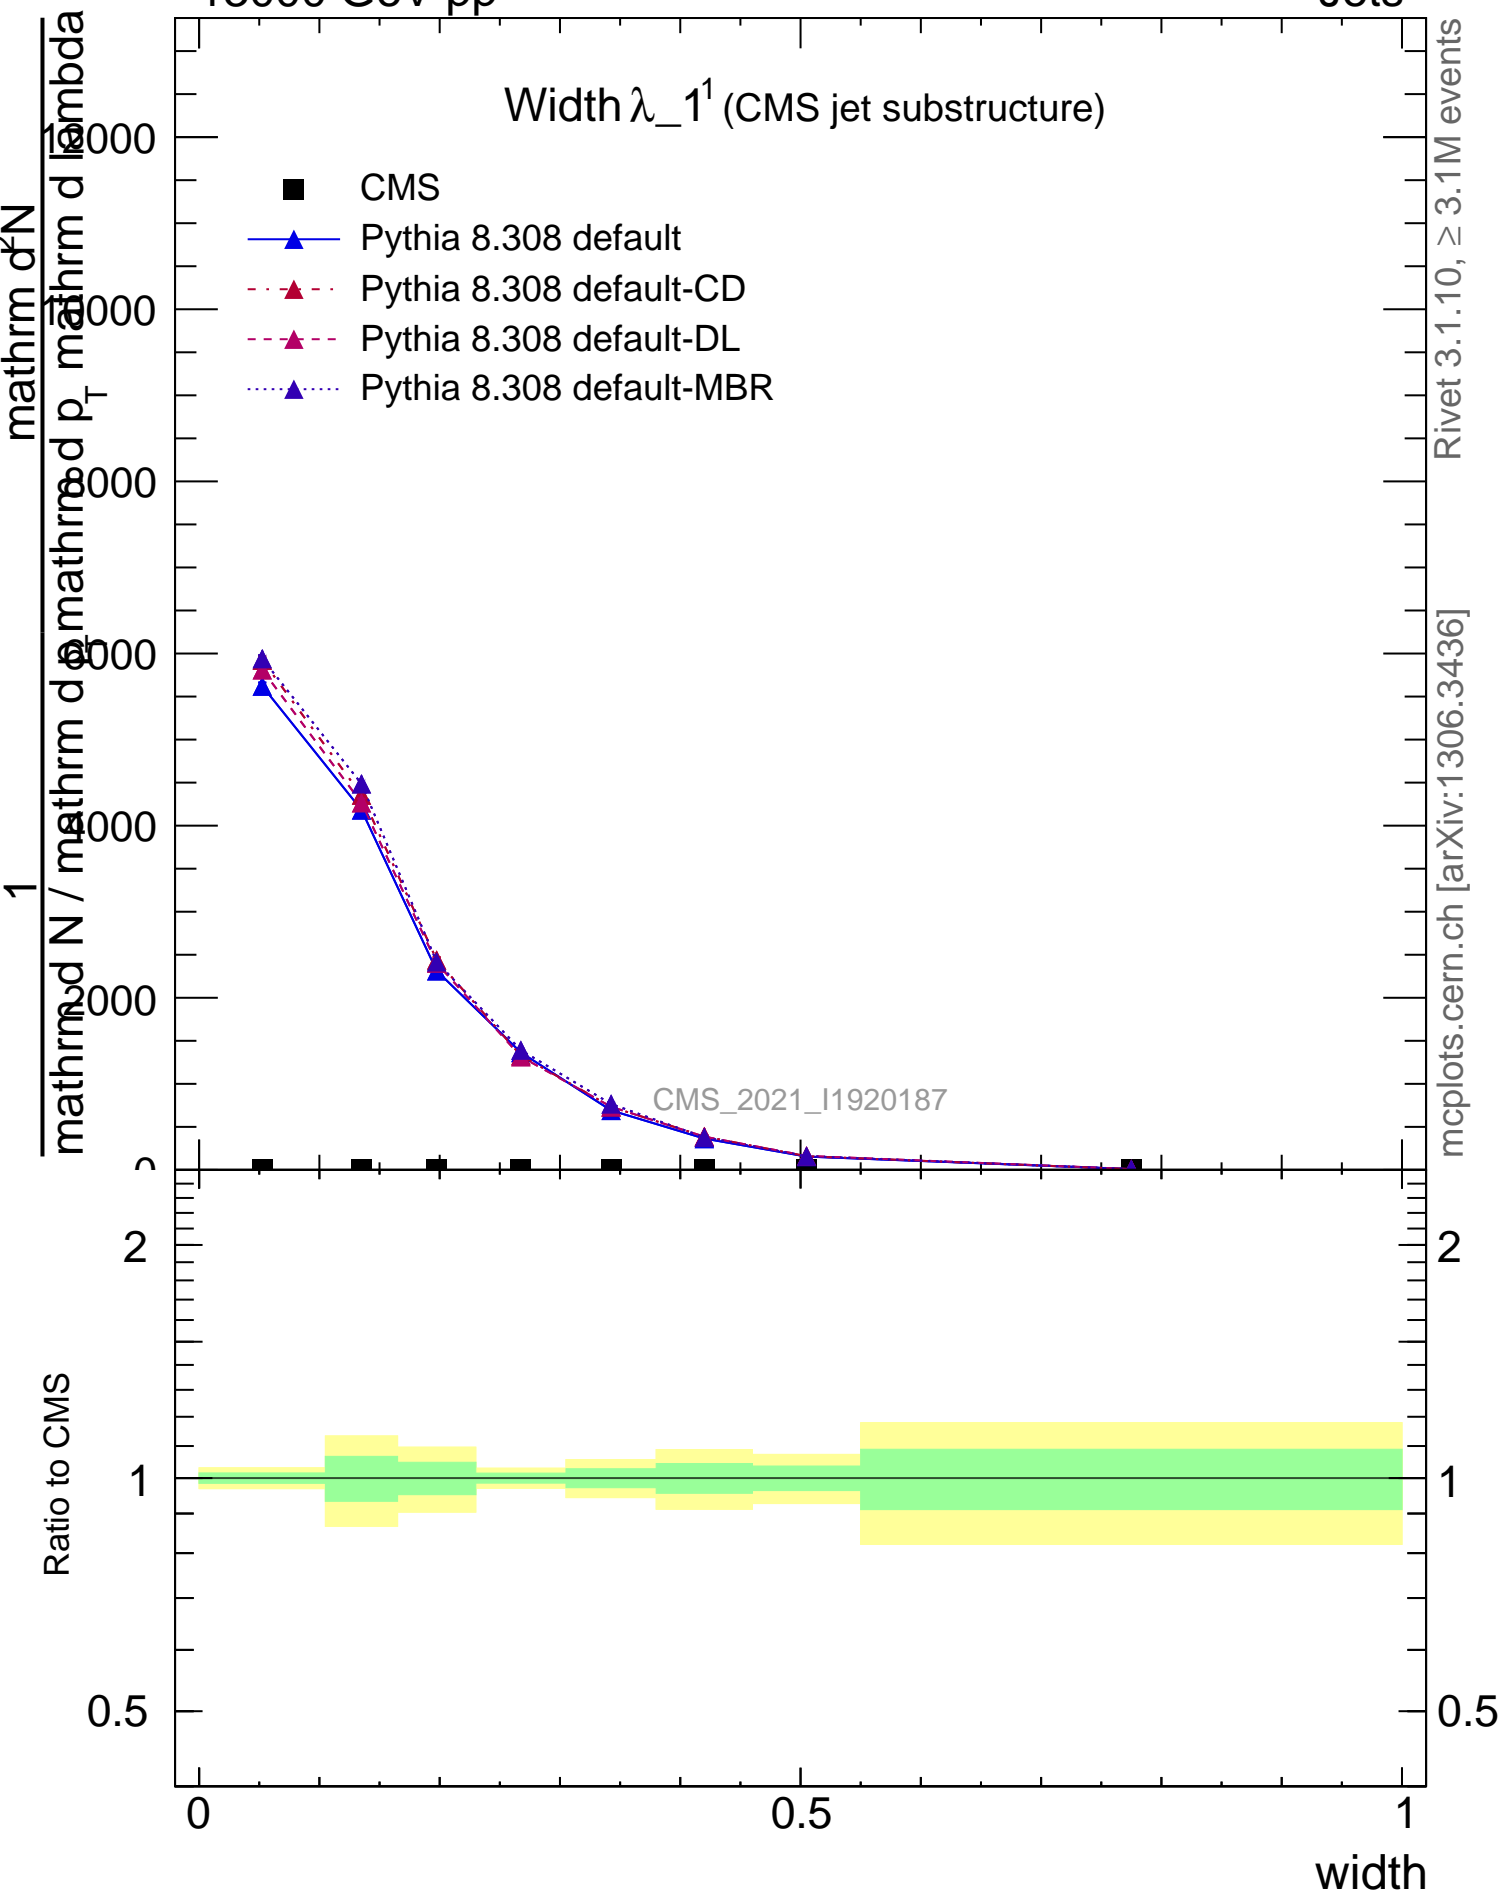

Width λ_{-1}^1 (CMS jet substructure)

- CMS
- ▲ Pythia 8.308 default
- -▲ Pythia 8.308 default-CD
- -▲ Pythia 8.308 default-DL
- ⋯▲ Pythia 8.308 default-MBR

mcplots.cern.ch [arXiv:1306.3436]

Rivet 3.1.10, ≥ 3.1M events