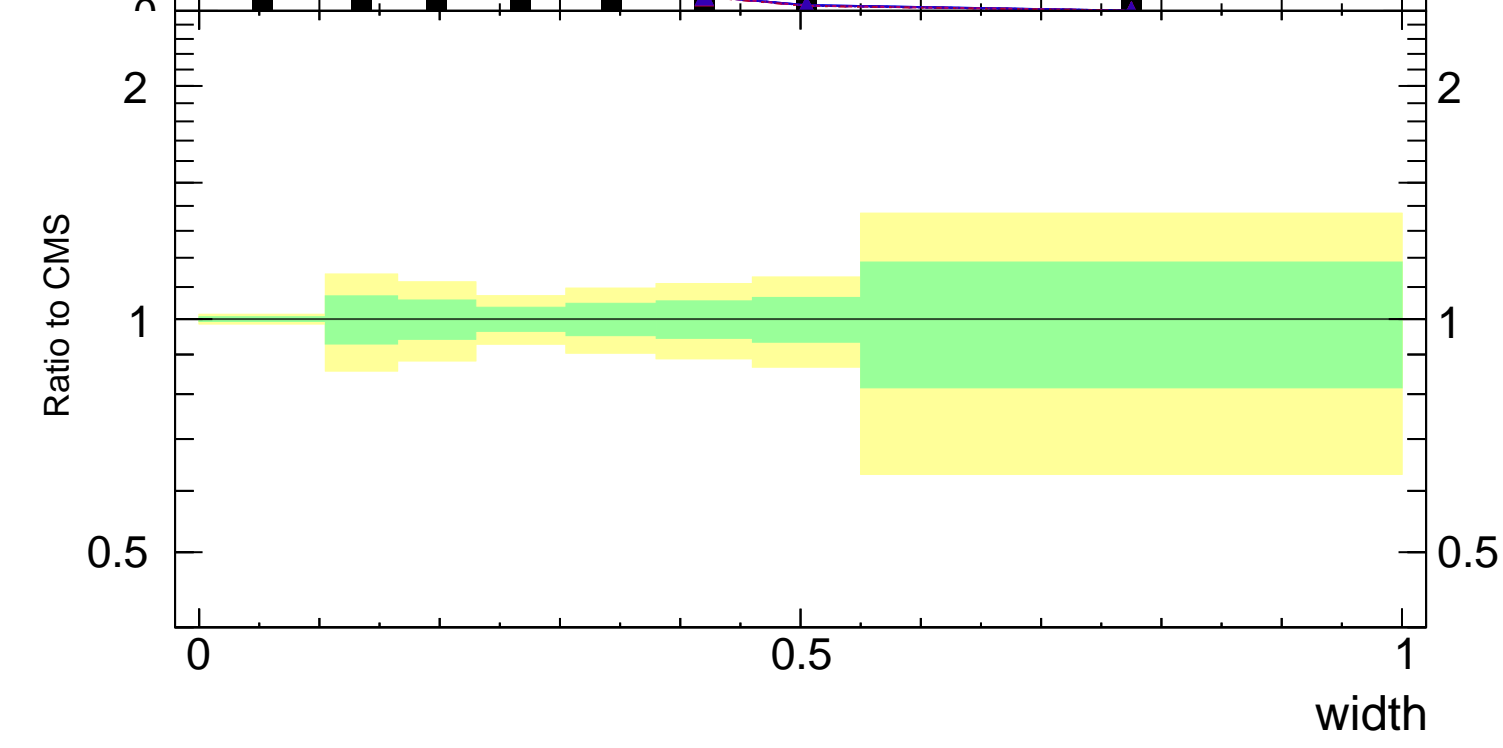

Width λ_{-1}^1 (CMS jet substructure)

- CMS
- ▲ Pythia 8.308 default
- ▲ Pythia 8.308 default-CD
- ▲ Pythia 8.308 default-DL
- ▲ Pythia 8.308 default-MBR

CMS_2021_I1920187

mcplots.cern.ch [arXiv:1306.3436]

Rivet 3.1.10, ≥ 3.1M events