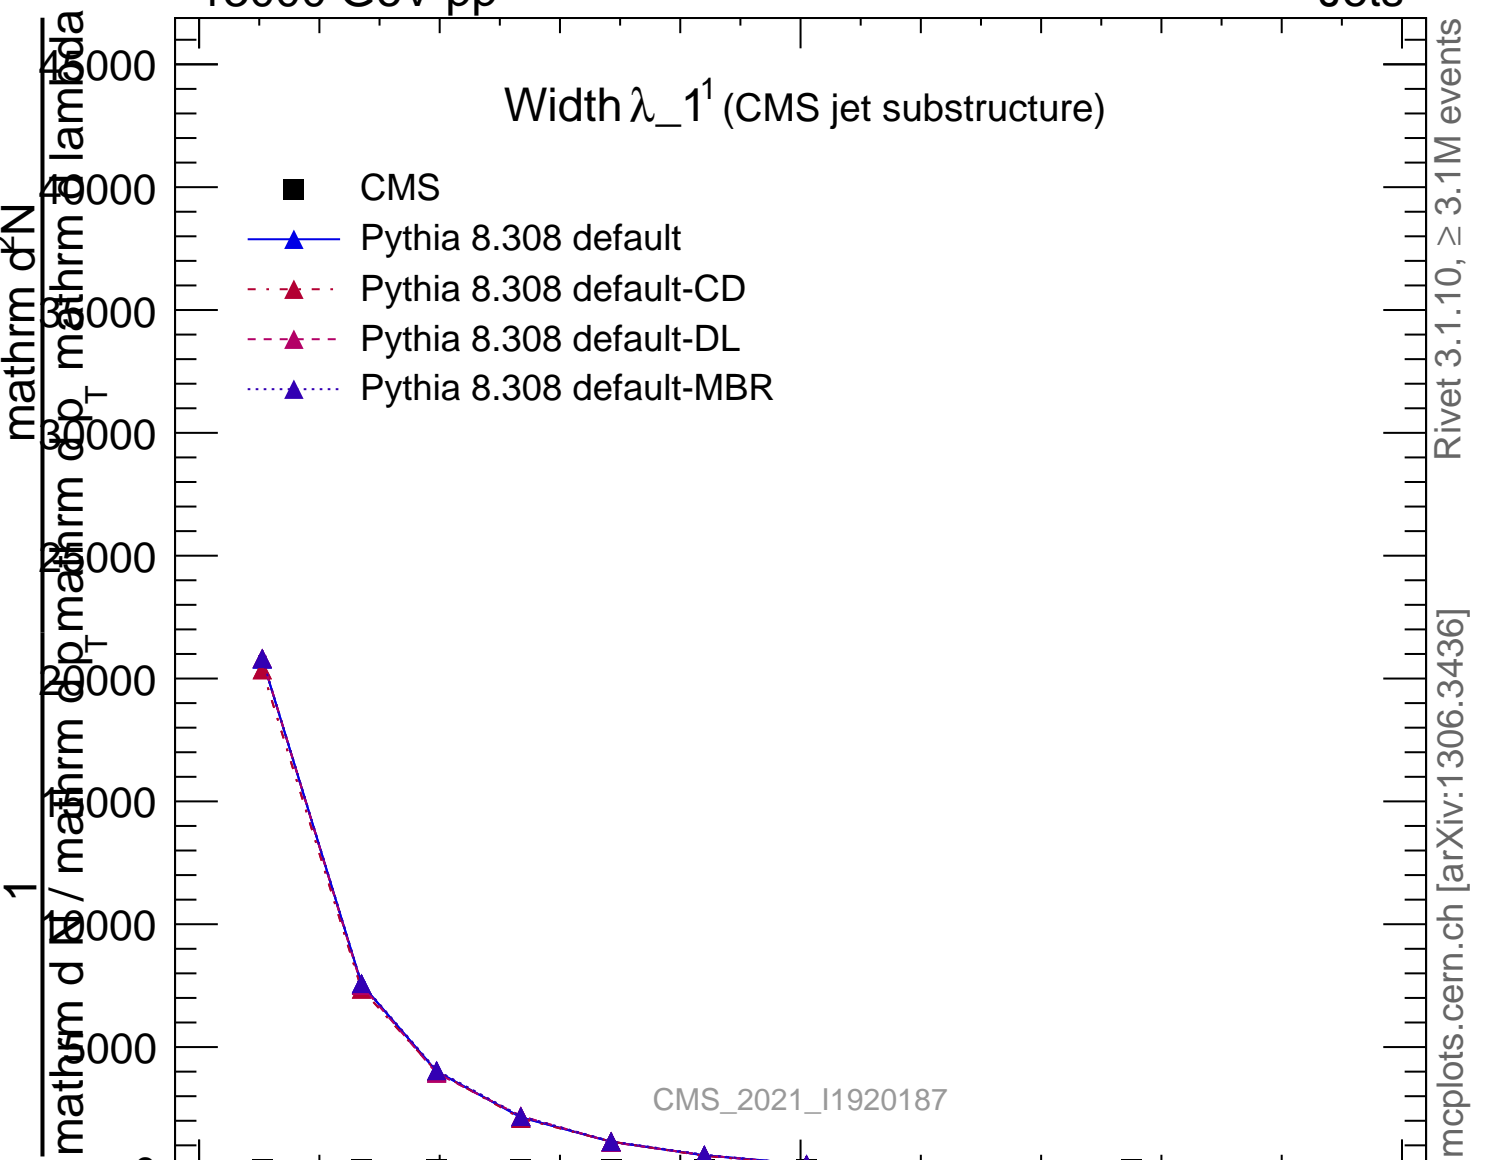

Width λ_{-1}^1 (CMS jet substructure)

- CMS
- ▲ Pythia 8.308 default
- ▲ Pythia 8.308 default-CD
- ▲ Pythia 8.308 default-DL
- ▲ Pythia 8.308 default-MBR

CMS_2021_I1920187

mcplots.cern.ch [arXiv:1306.3436]

Rivet 3.1.10, ≥ 3.1M events