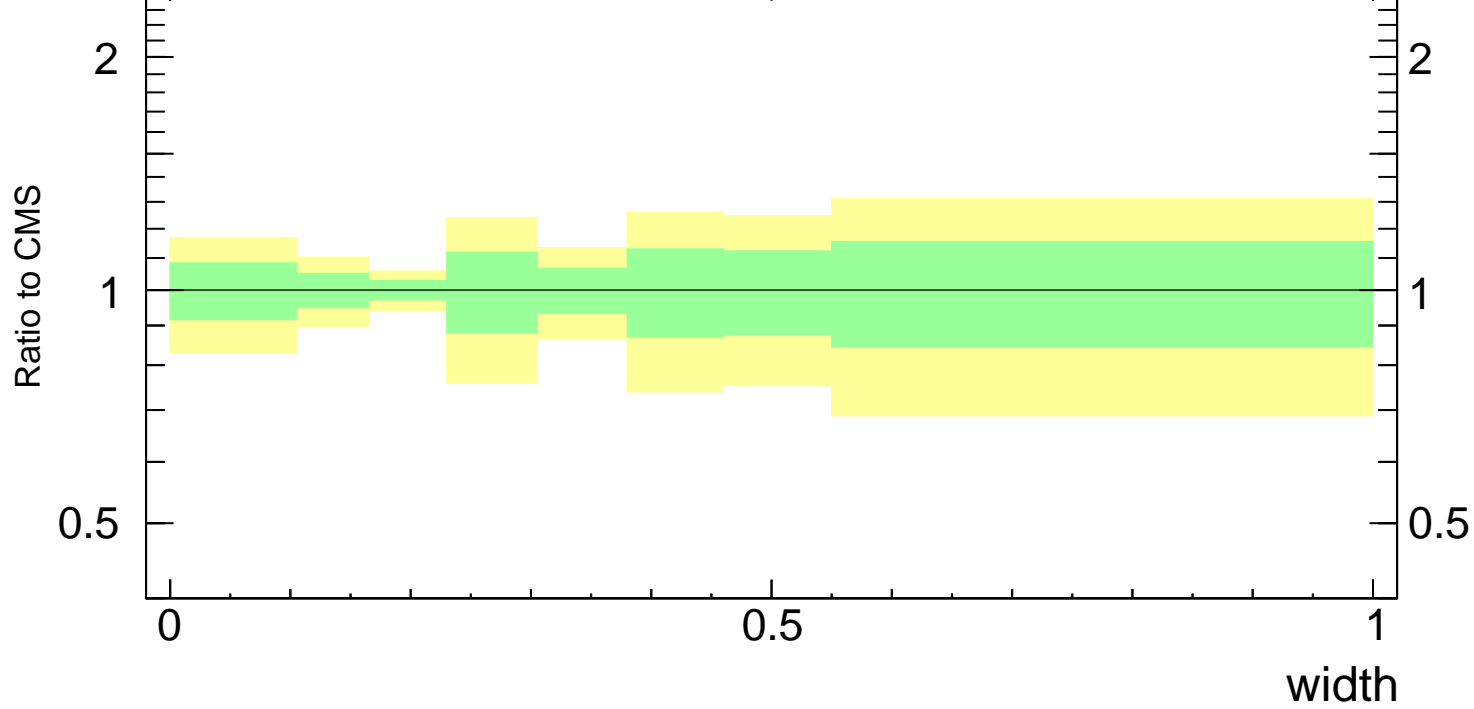

Width λ_{-1} (CMS jet substructure)

- CMS
- ▲ Pythia 8.308 default
- -▲ Pythia 8.308 default-CD
- -▲ Pythia 8.308 default-DL
- ⋯▲ Pythia 8.308 default-MBR

CMS_2021_11920187

Rivet 3.1.10, ≥ 3.2M events
mcplots.cern.ch [arXiv:1306.3436]