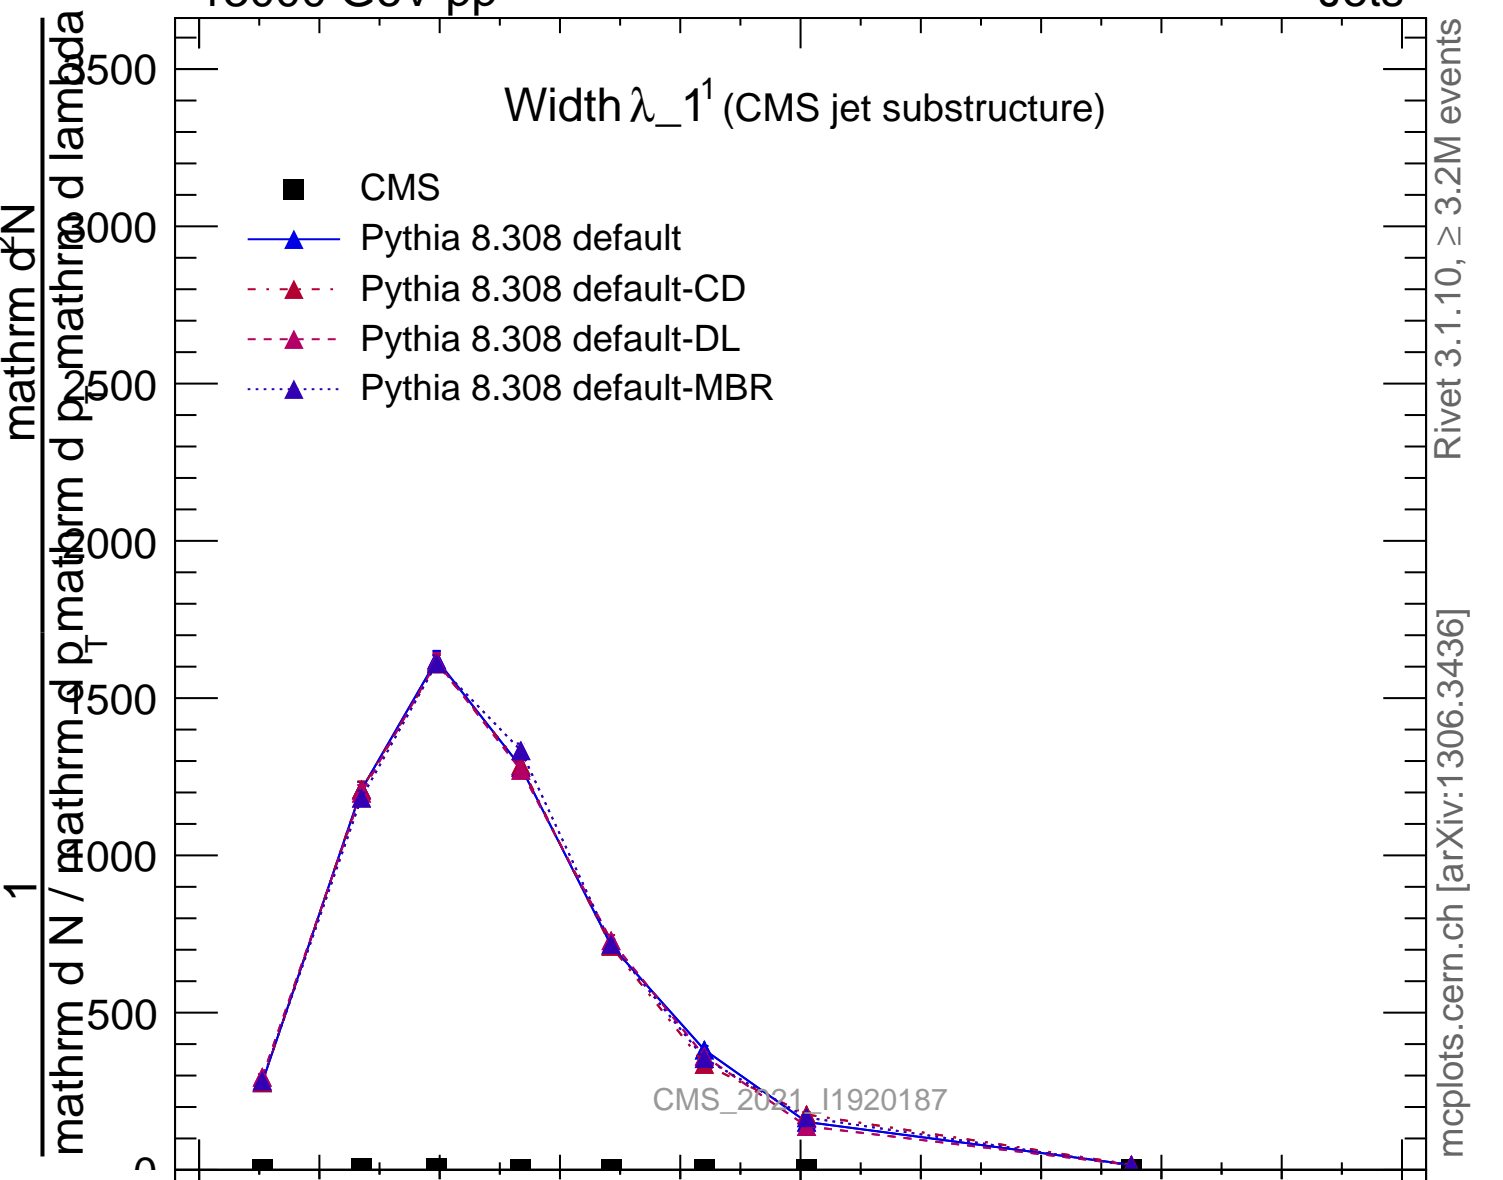

Width λ_{-1} (CMS jet substructure)

- CMS
- ▲ Pythia 8.308 default
- -▲ Pythia 8.308 default-CD
- -▲ Pythia 8.308 default-DL
- ⋯▲ Pythia 8.308 default-MBR

CMS_2021_11920187

Rivet 3.1.10, ≥ 3.2M events
mcplots.cern.ch [arXiv:1306.3436]