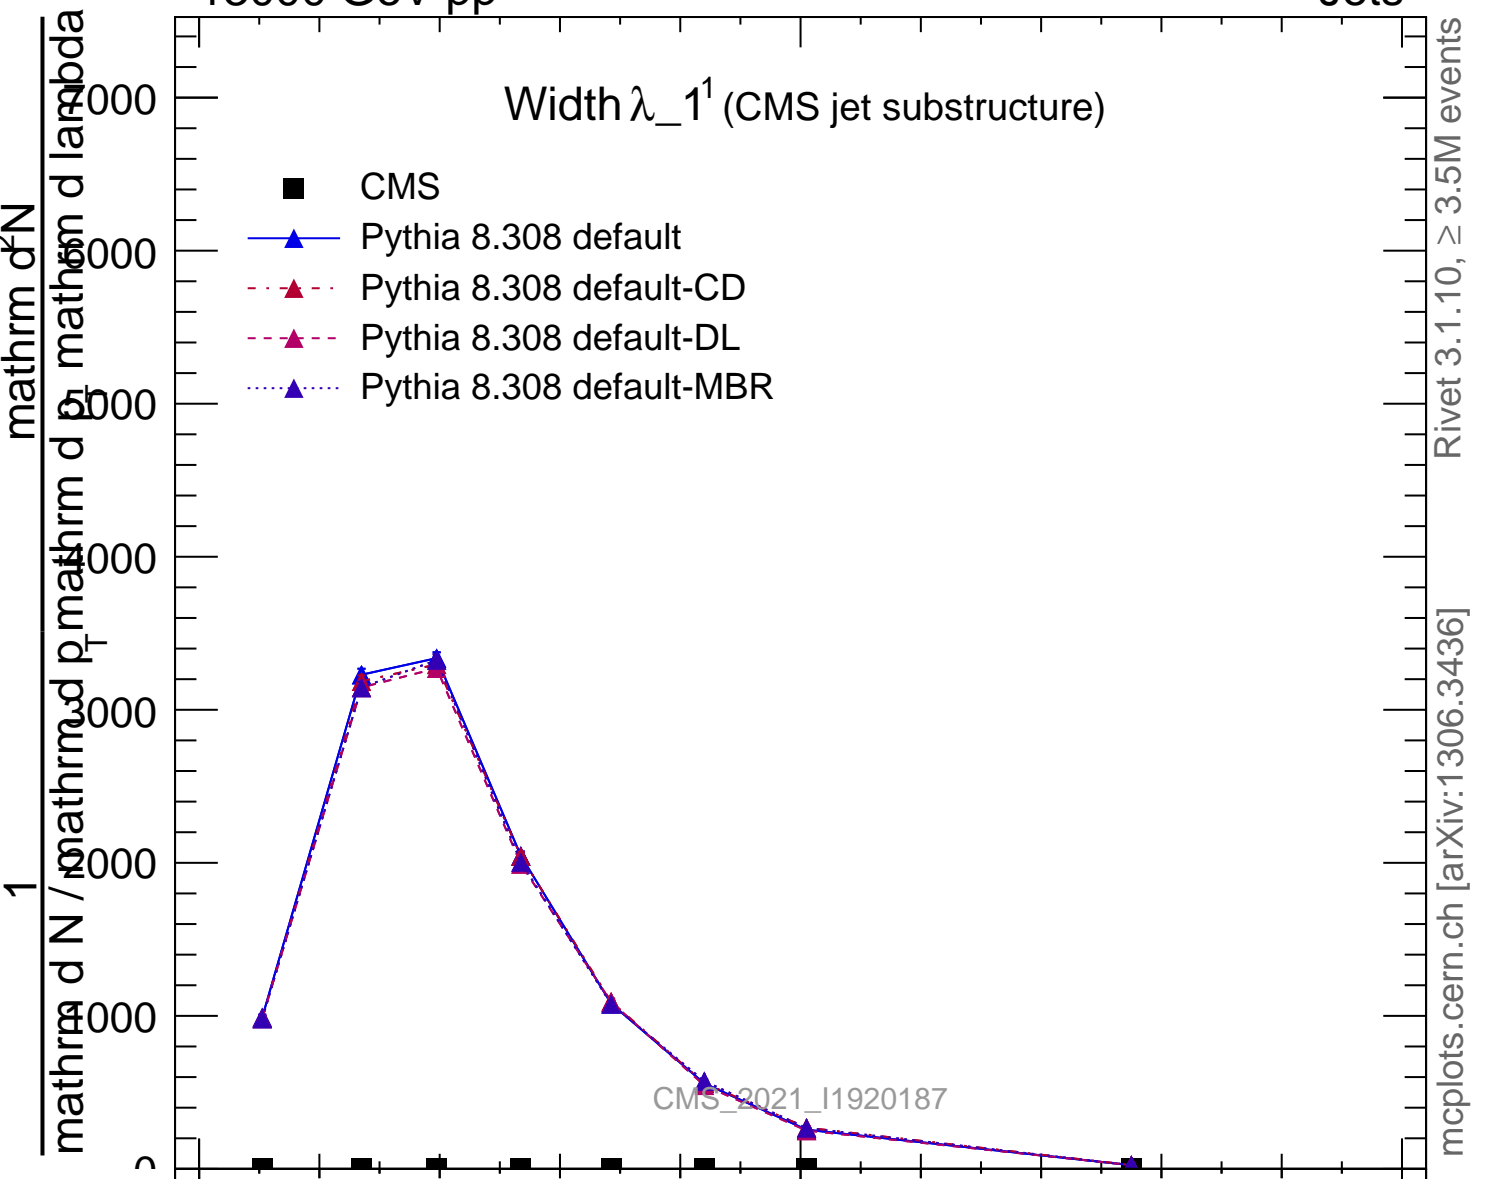

Width  $\lambda_{-1}^1$  (CMS jet substructure)

- CMS
- ▲ Pythia 8.308 default
- ▲ Pythia 8.308 default-CD
- ▲ Pythia 8.308 default-DL
- ▲ Pythia 8.308 default-MBR

mcplots.cern.ch [arXiv:1306.3436]

Rivet 3.1.10, ≥ 3.5M events