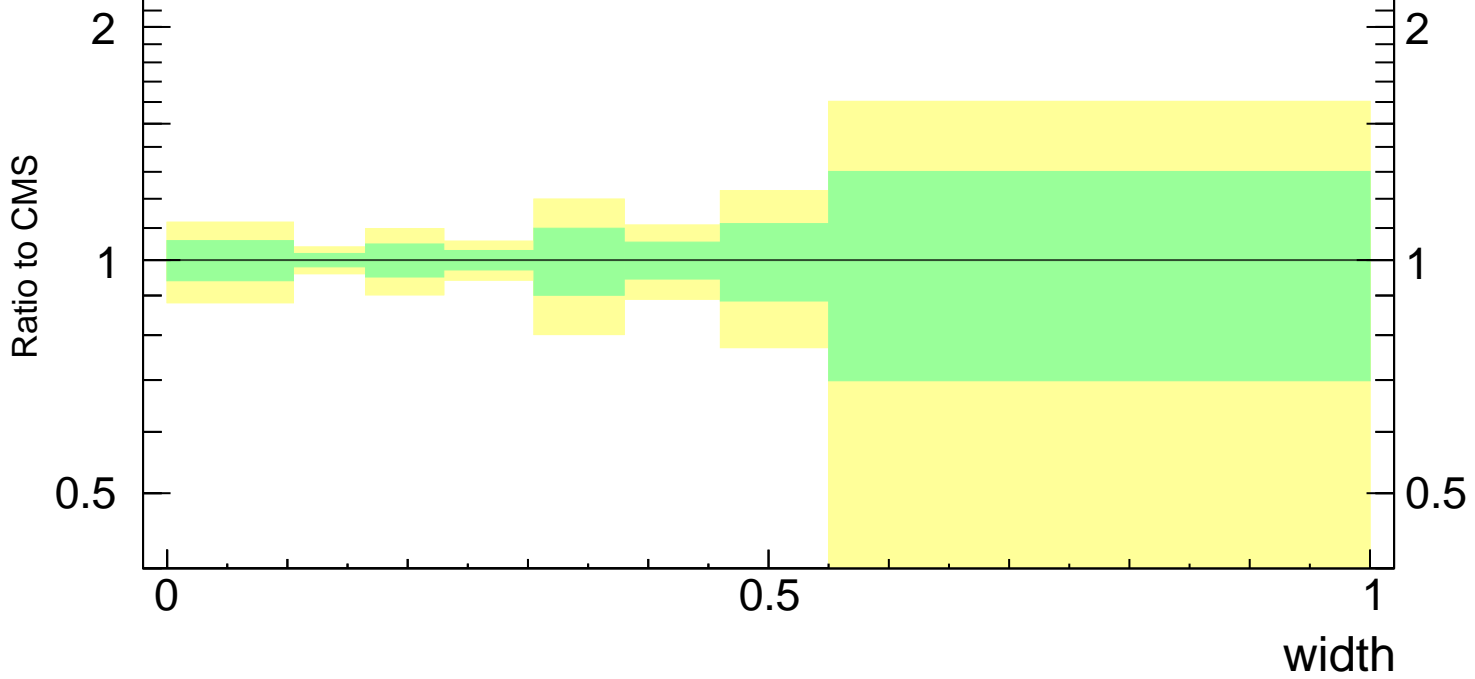

Width  $\lambda_{-1}^1$  (CMS jet substructure)

- CMS
- ▲ Pythia 8.308 default
- ▲ Pythia 8.308 default-CD
- ▲ Pythia 8.308 default-DL
- ▲ Pythia 8.308 default-MBR

mcplots.cern.ch [arXiv:1306.3436]

Rivet 3.1.10, ≥ 3.5M events