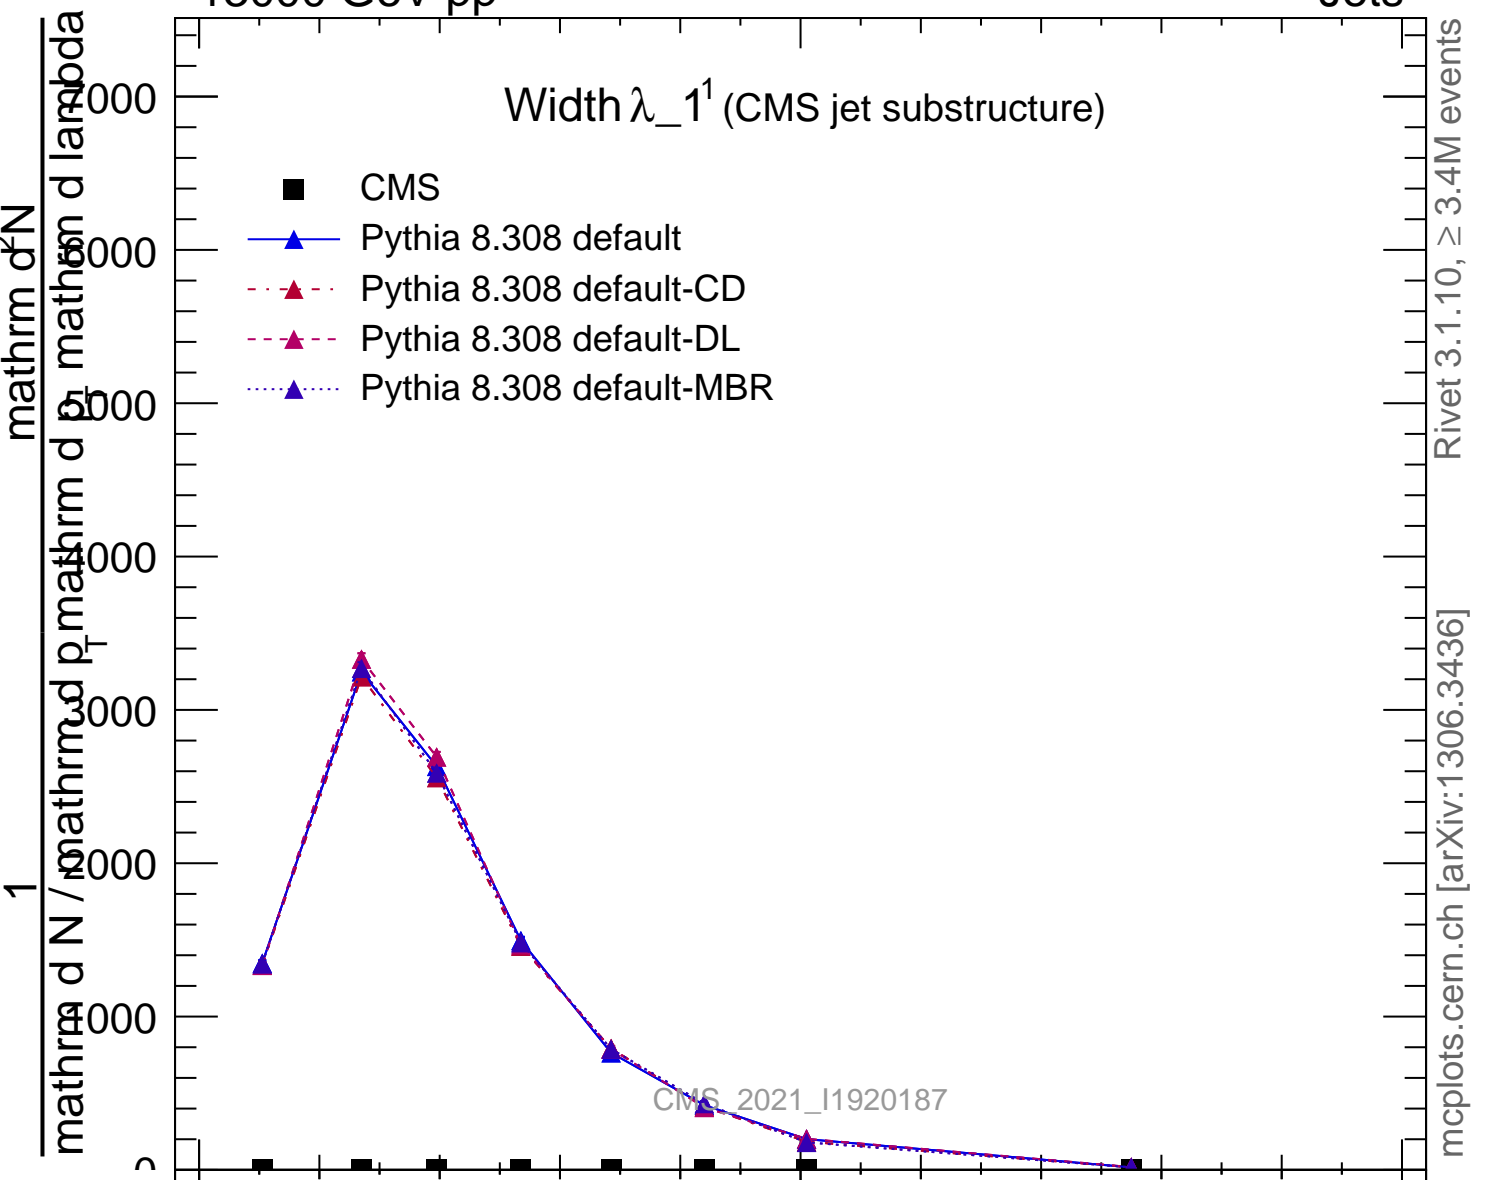

Width λ_{-1} (CMS jet substructure)

- CMS
- ▲ Pythia 8.308 default
- -▲ Pythia 8.308 default-CD
- -▲ Pythia 8.308 default-DL
- ⋯▲ Pythia 8.308 default-MBR

CMS_2021_11920187

mcplots.cern.ch [arXiv:1306.3436]

Rivet 3.1.10, ≥ 3.4M events