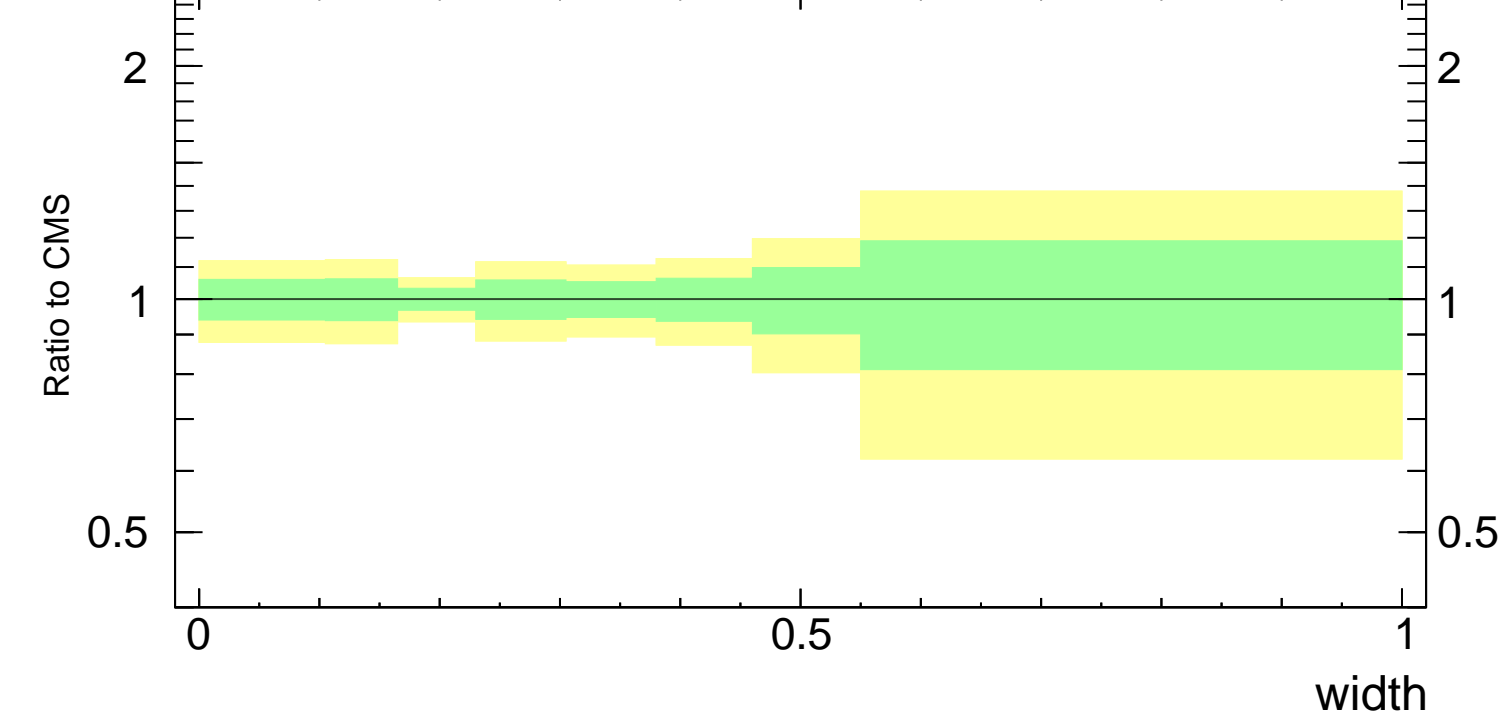

Width λ_{-1} (CMS jet substructure)

- CMS
- ▲ Pythia 8.308 default
- -▲ Pythia 8.308 default-CD
- -▲ Pythia 8.308 default-DL
- ⋯▲ Pythia 8.308 default-MBR

CMS_2021_11920187

mcplots.cern.ch [arXiv:1306.3436]

Rivet 3.1.10, ≥ 3.4M events