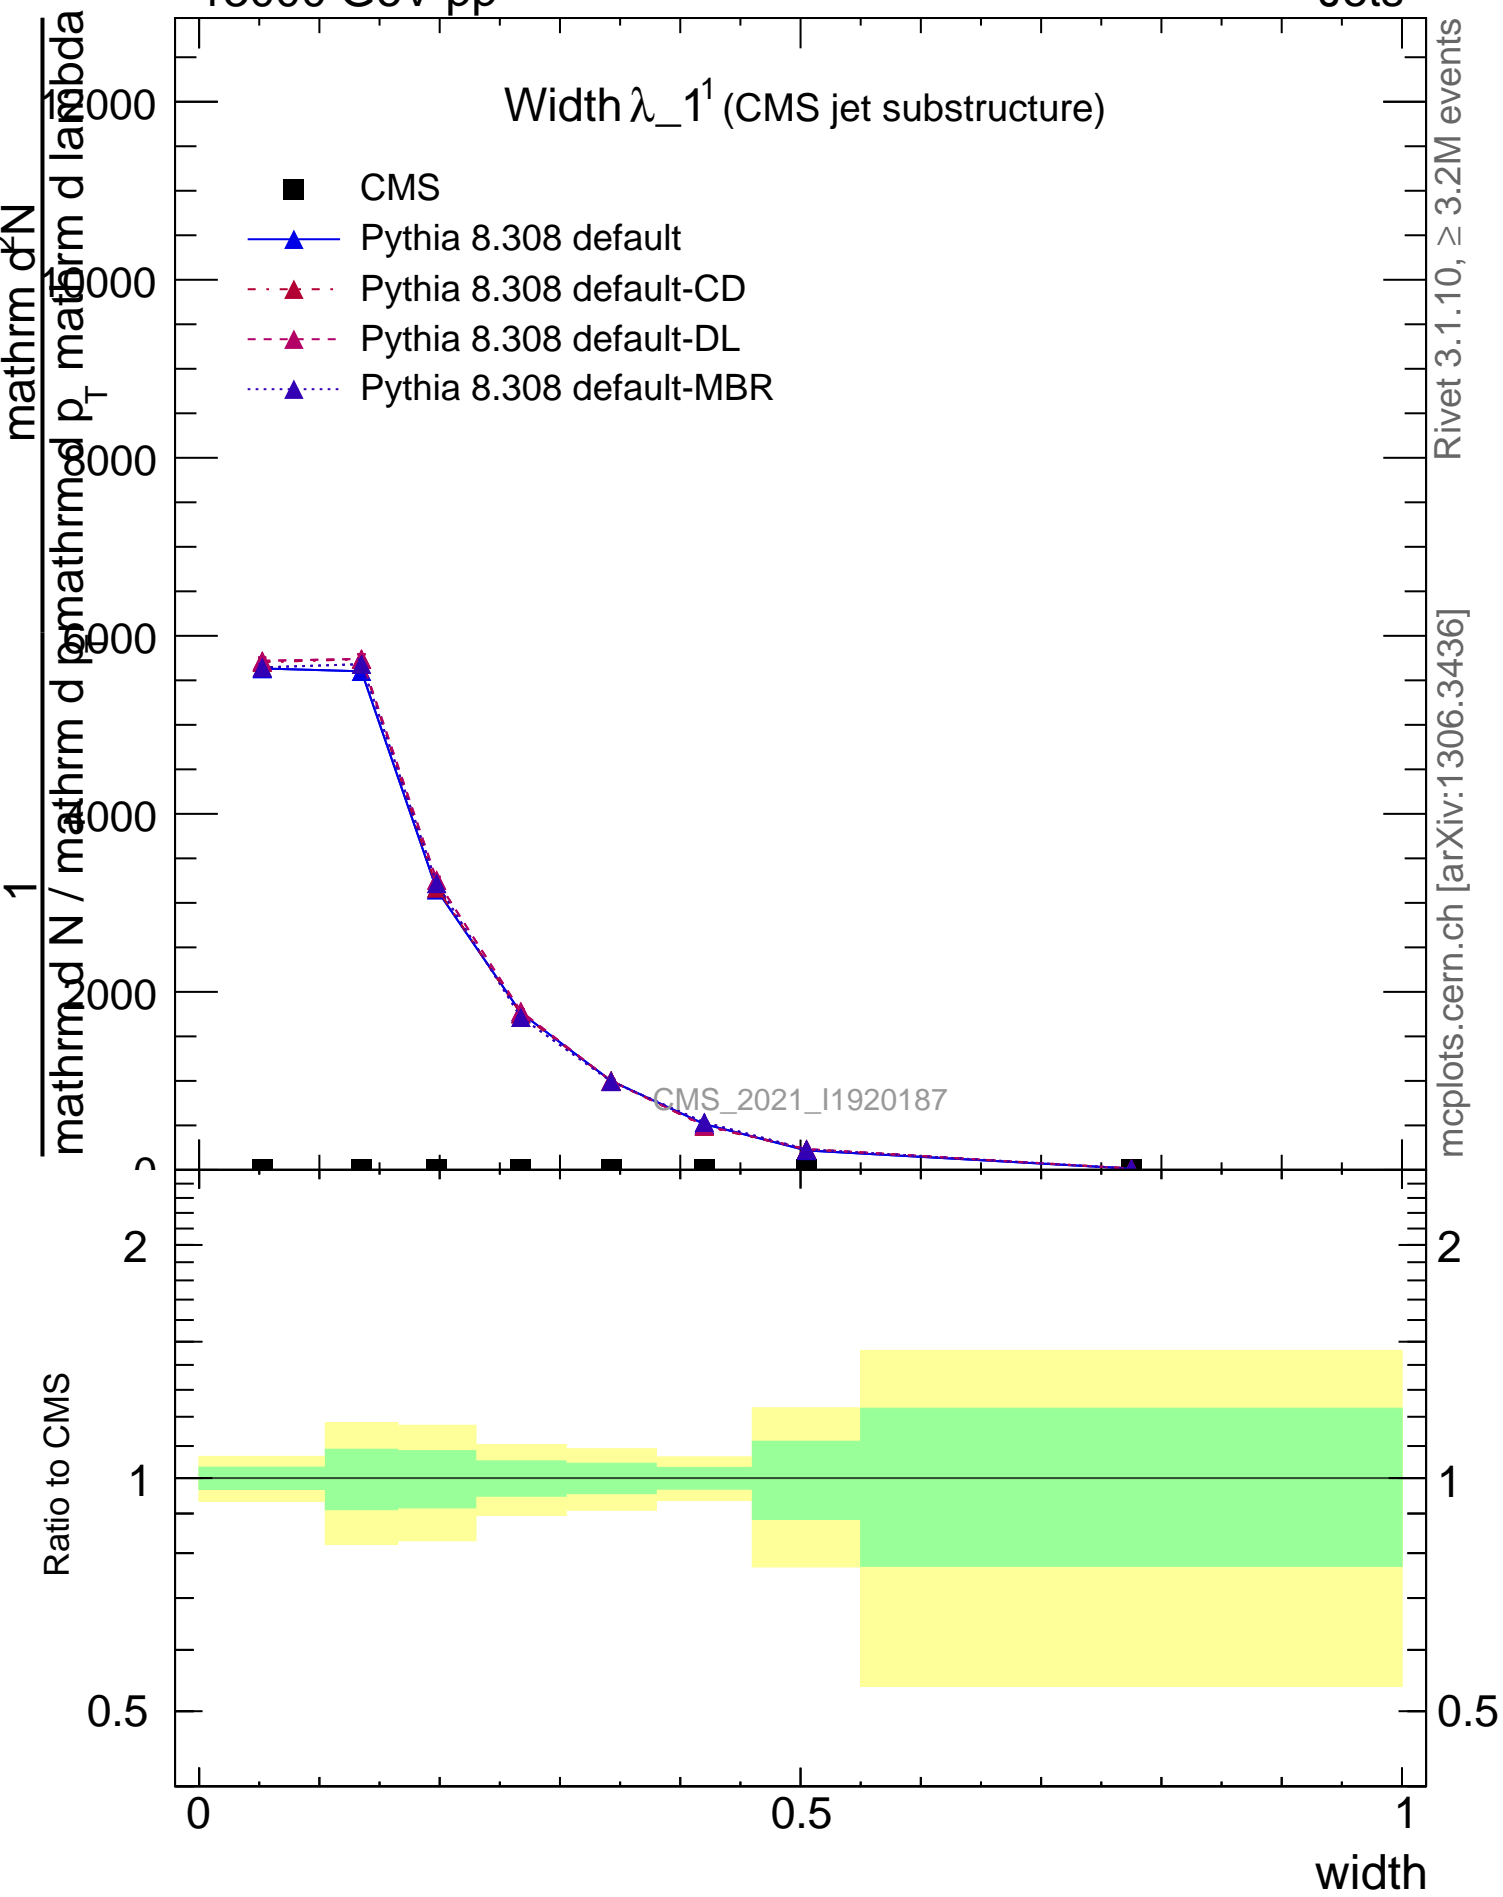

Width λ_{-1} (CMS jet substructure)

- CMS
- ▲ Pythia 8.308 default
- -▲ Pythia 8.308 default-CD
- -▲ Pythia 8.308 default-DL
- ⋯▲ Pythia 8.308 default-MBR

Rivet 3.1.10, $\geq 3.2M$ events
mcplots.cern.ch [arXiv:1306.3436]