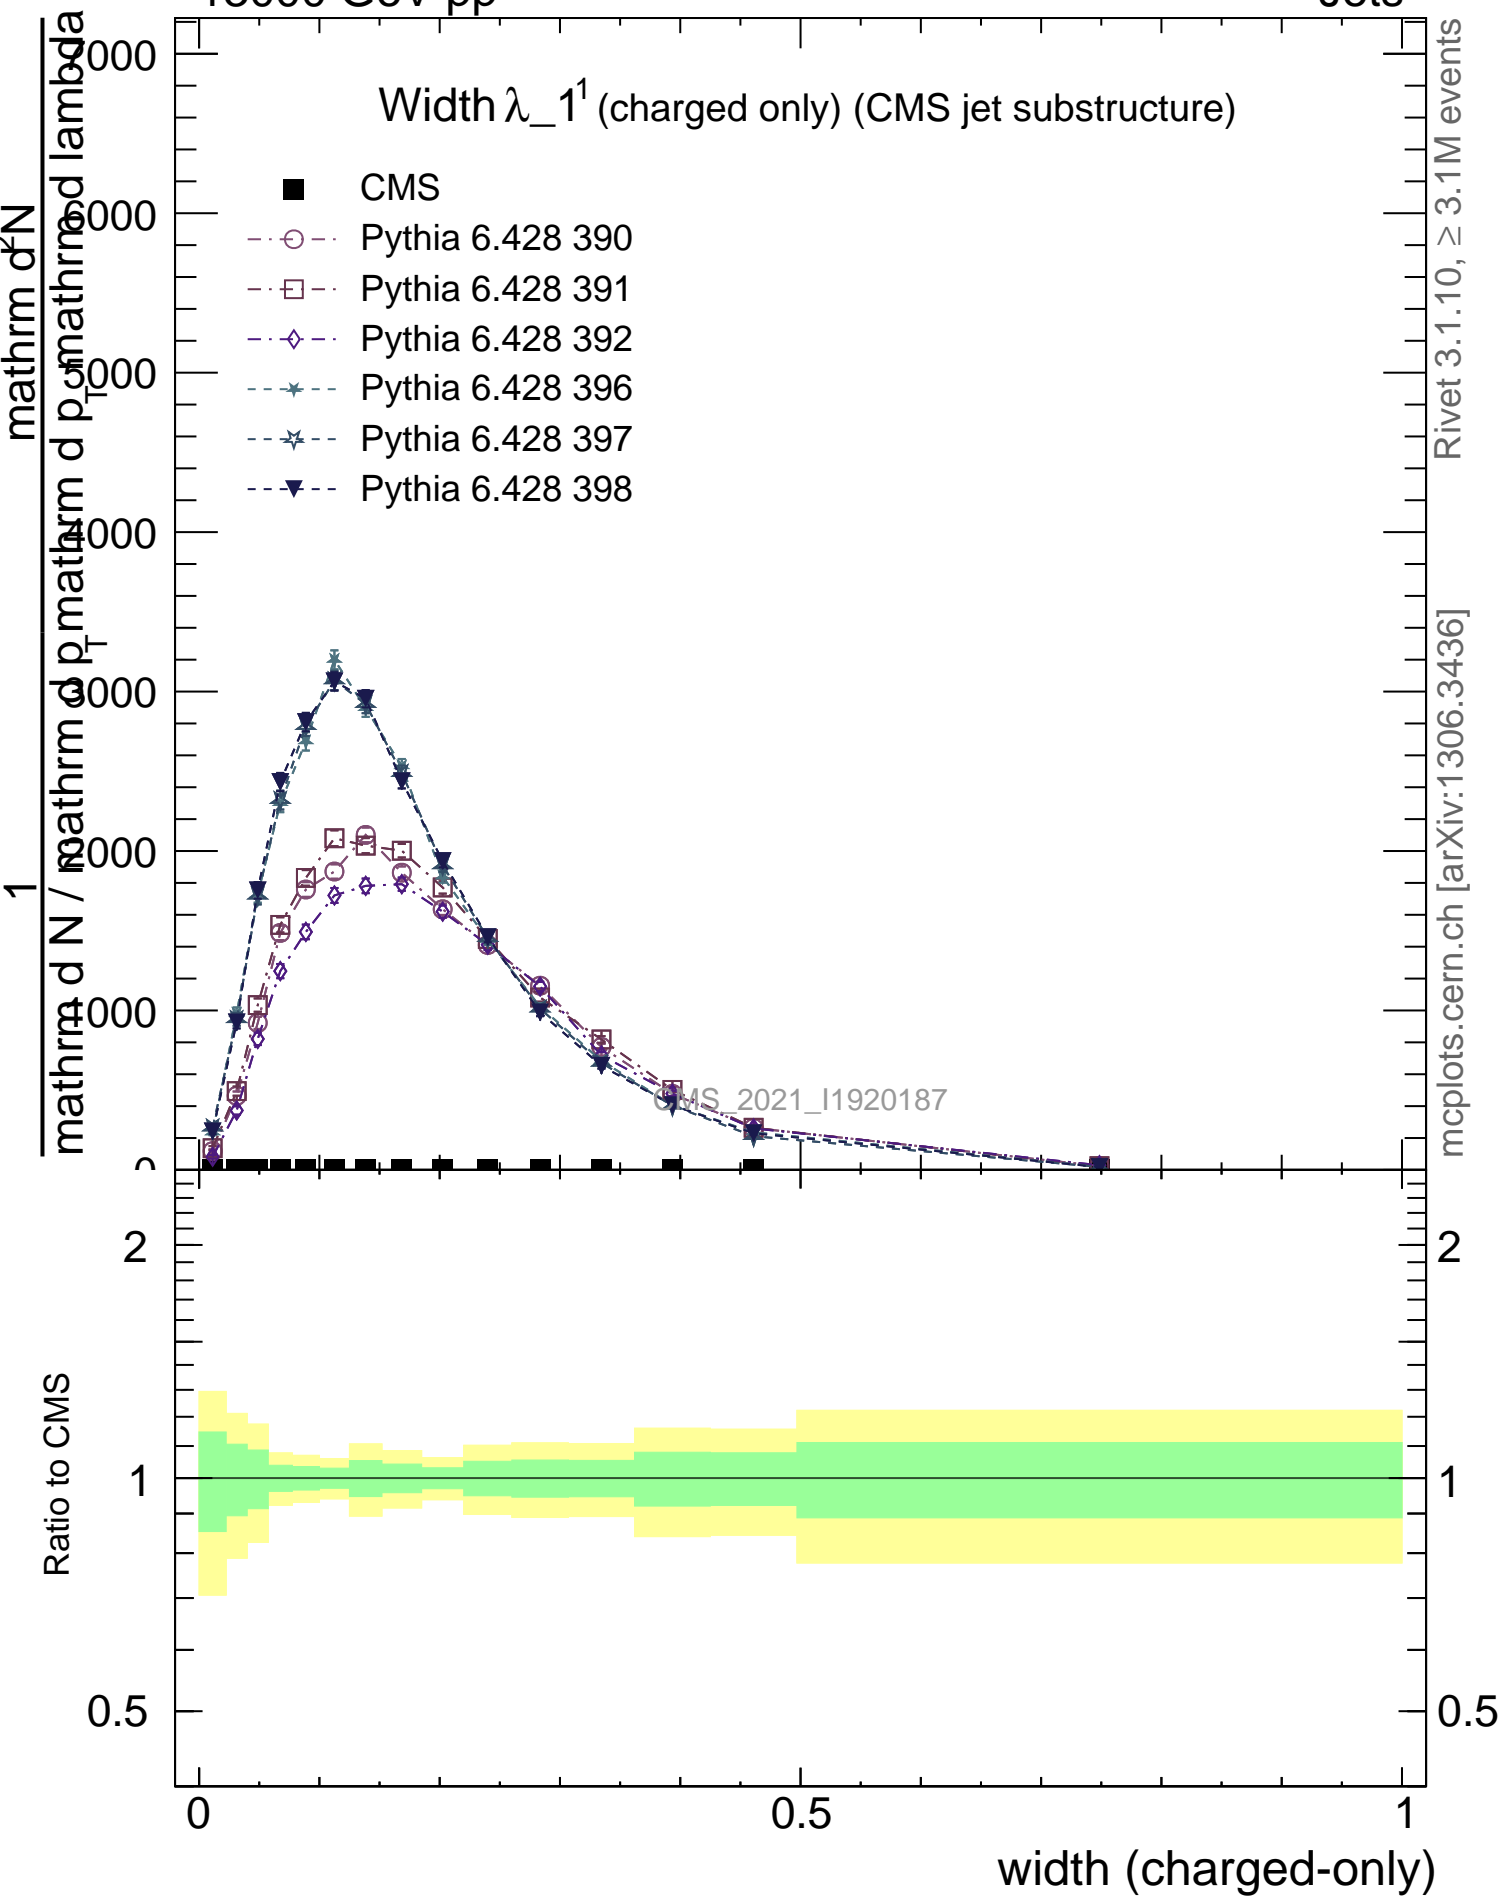

Width  $\lambda_{-1}^1$  (charged only) (CMS jet substructure)

- CMS
- Pythia 6.428 390
- Pythia 6.428 391
- ◇ Pythia 6.428 392
- ★ Pythia 6.428 396
- ☆ Pythia 6.428 397
- ▼ Pythia 6.428 398

Rivet 3.1.10,  $\geq 3.1M$  events

mcplots.cern.ch [arXiv:1306.3436]

CMS 2021\_11920187