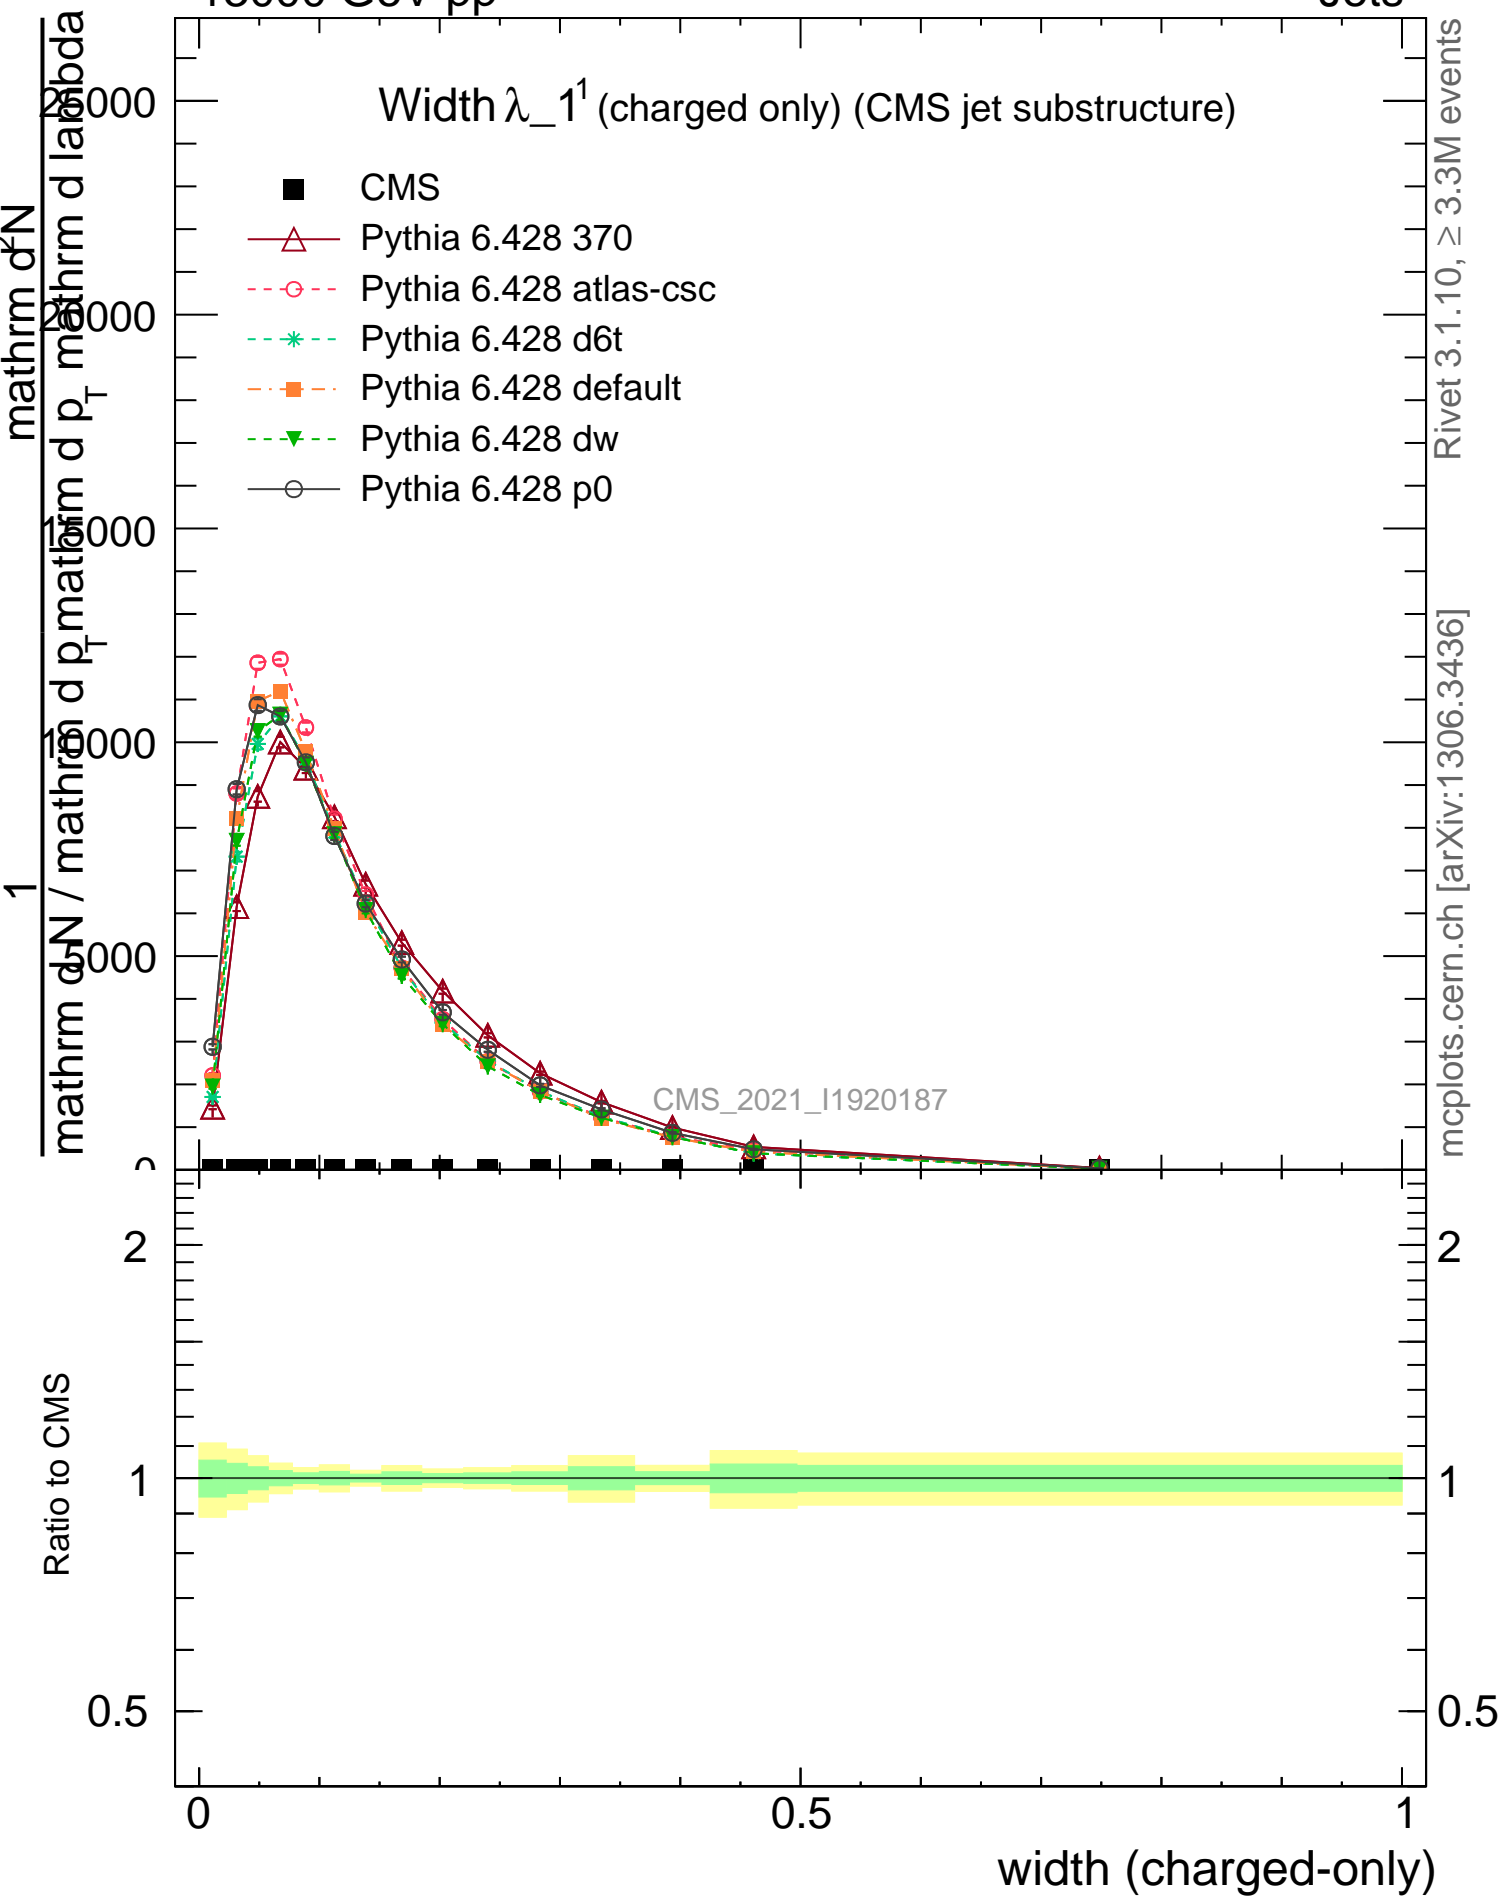

Width λ_{-1} (charged only) (CMS jet substructure)

- CMS
- △ Pythia 6.428 370
- Pythia 6.428 atlas-csc
- * Pythia 6.428 d6t
- Pythia 6.428 default
- ▼ Pythia 6.428 dw
- Pythia 6.428 p0

Rivet 3.1.10, ≥ 3.3M events

mcplots.cern.ch [arXiv:1306.3436]