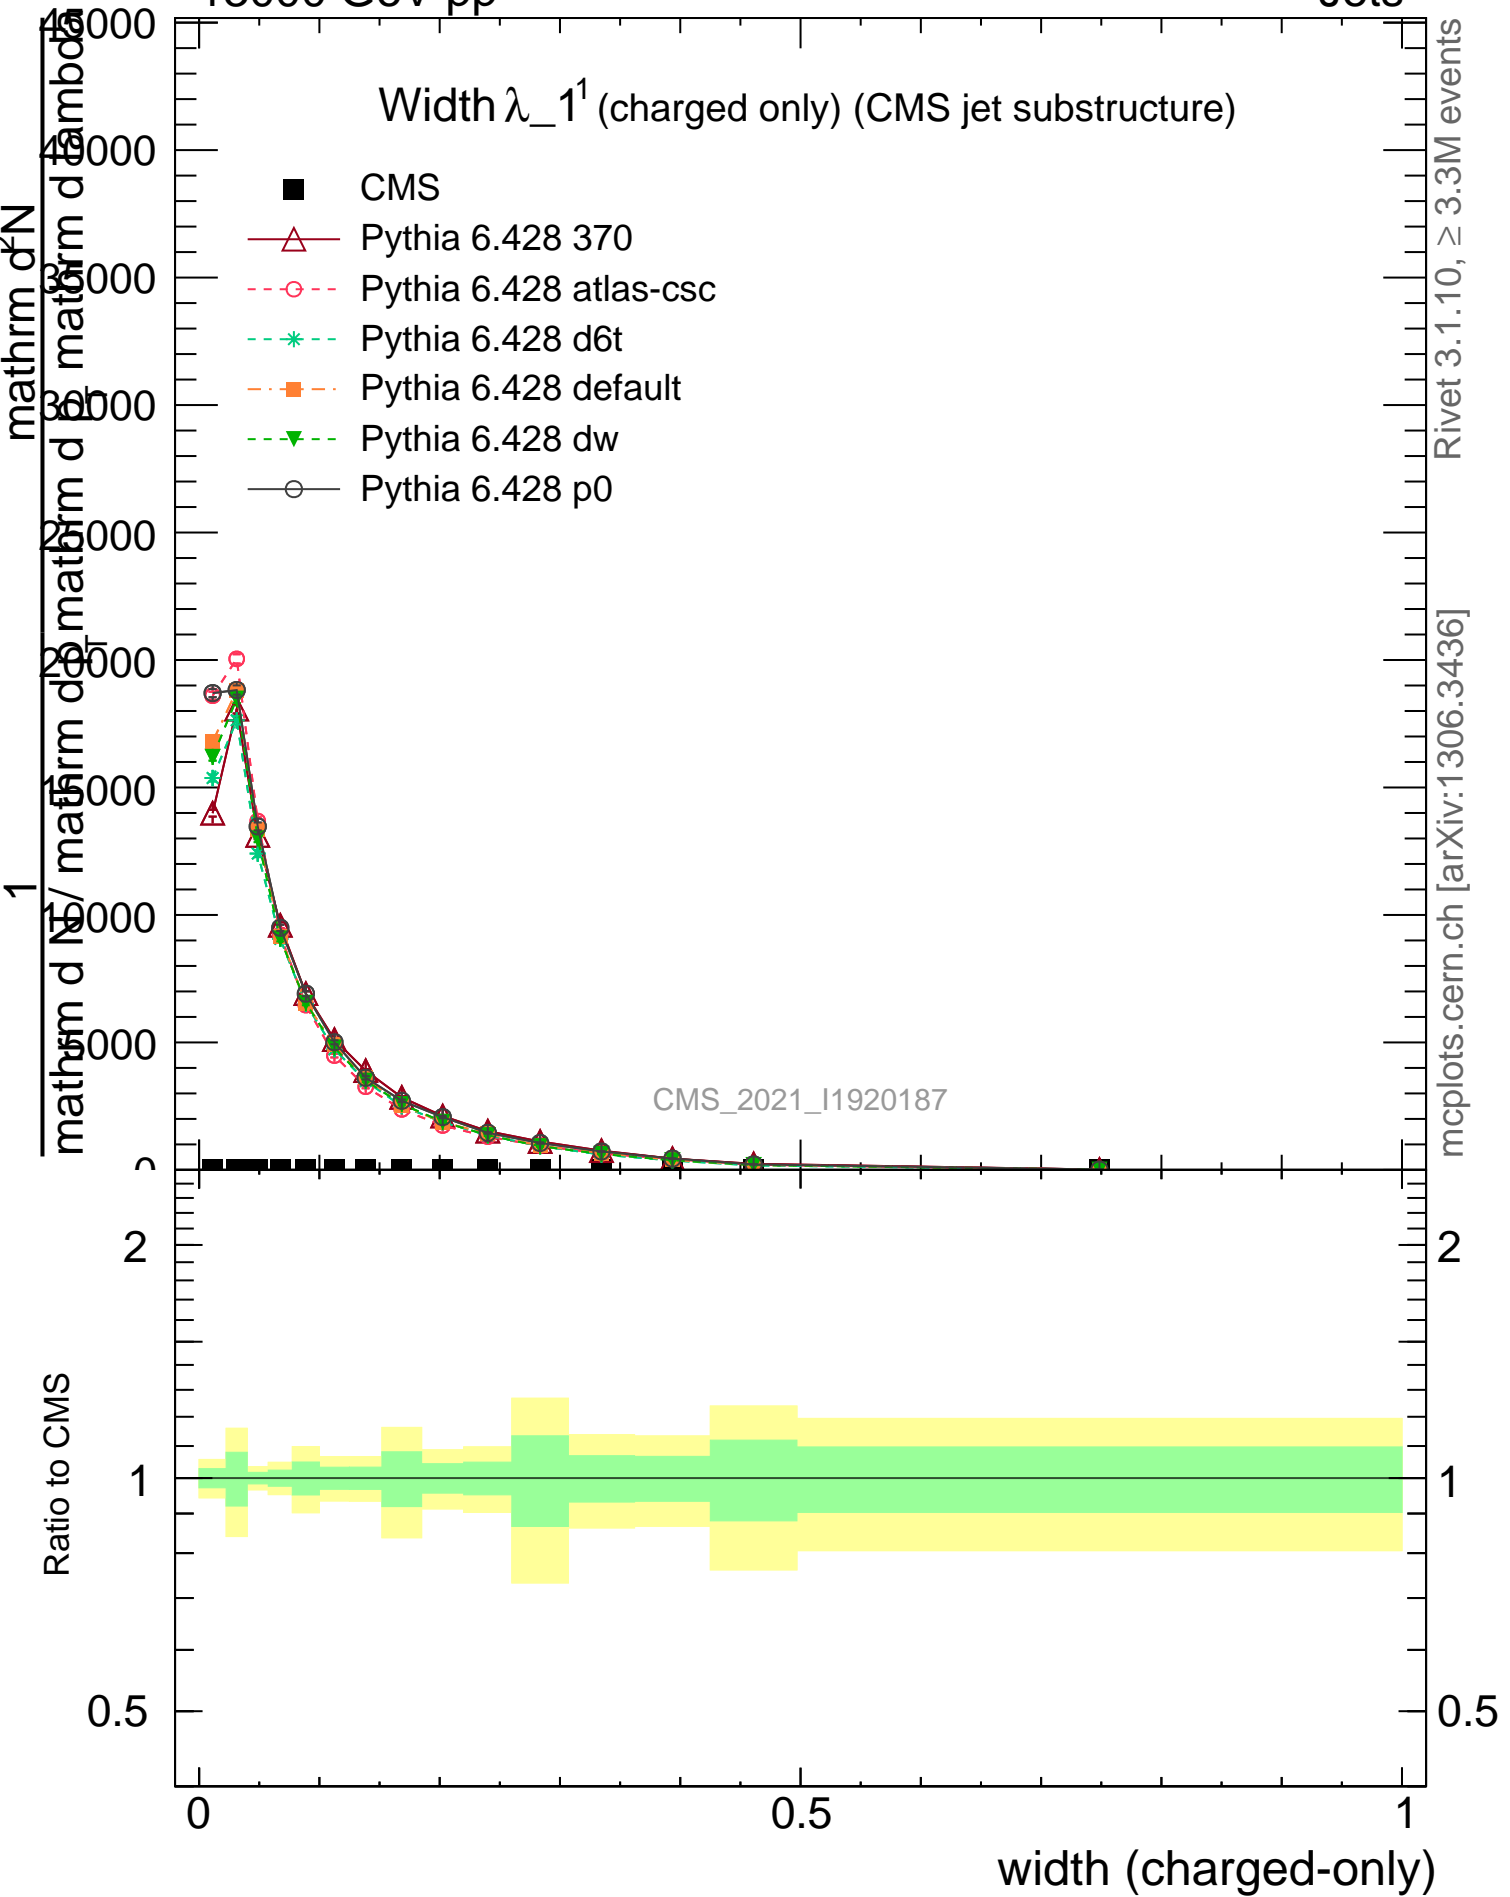

Width λ_{-1} (charged only) (CMS jet substructure)

- CMS
- △ Pythia 6.428 370
- Pythia 6.428 atlas-csc
- * Pythia 6.428 d6t
- Pythia 6.428 default
- ▼ Pythia 6.428 dw
- Pythia 6.428 p0

Rivet 3.1.10, $\geq 3.3M$ events

mcplots.cern.ch [arXiv:1306.3436]

CMS_2021_I1920187