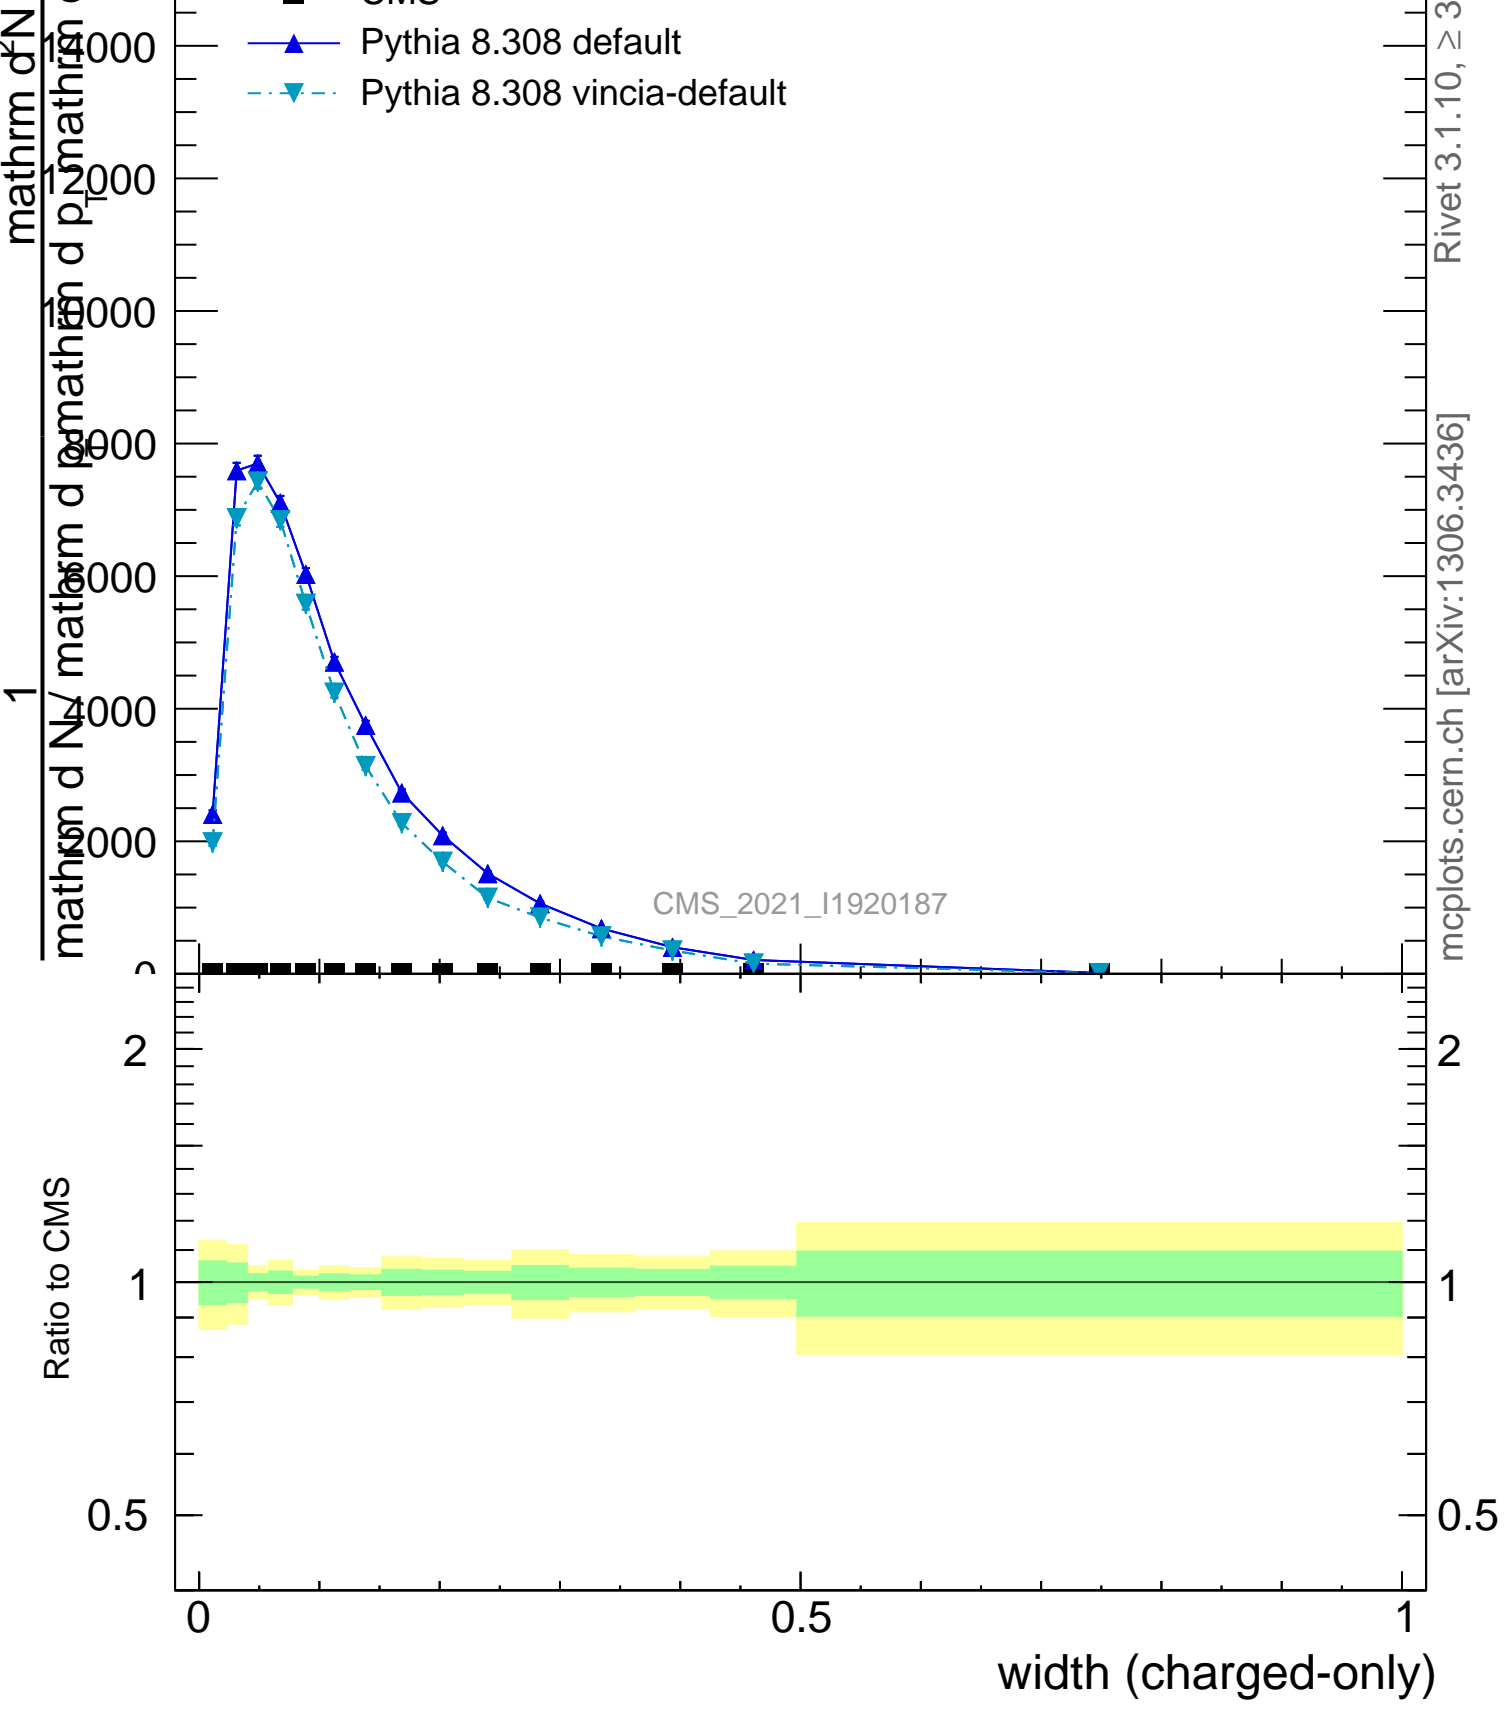

Width λ_{-1} (charged only) (CMS jet substructure)

- CMS
- ▲ Pythia 8.308 default
- ▼ Pythia 8.308 vincia-default

CMS_2021_I1920187