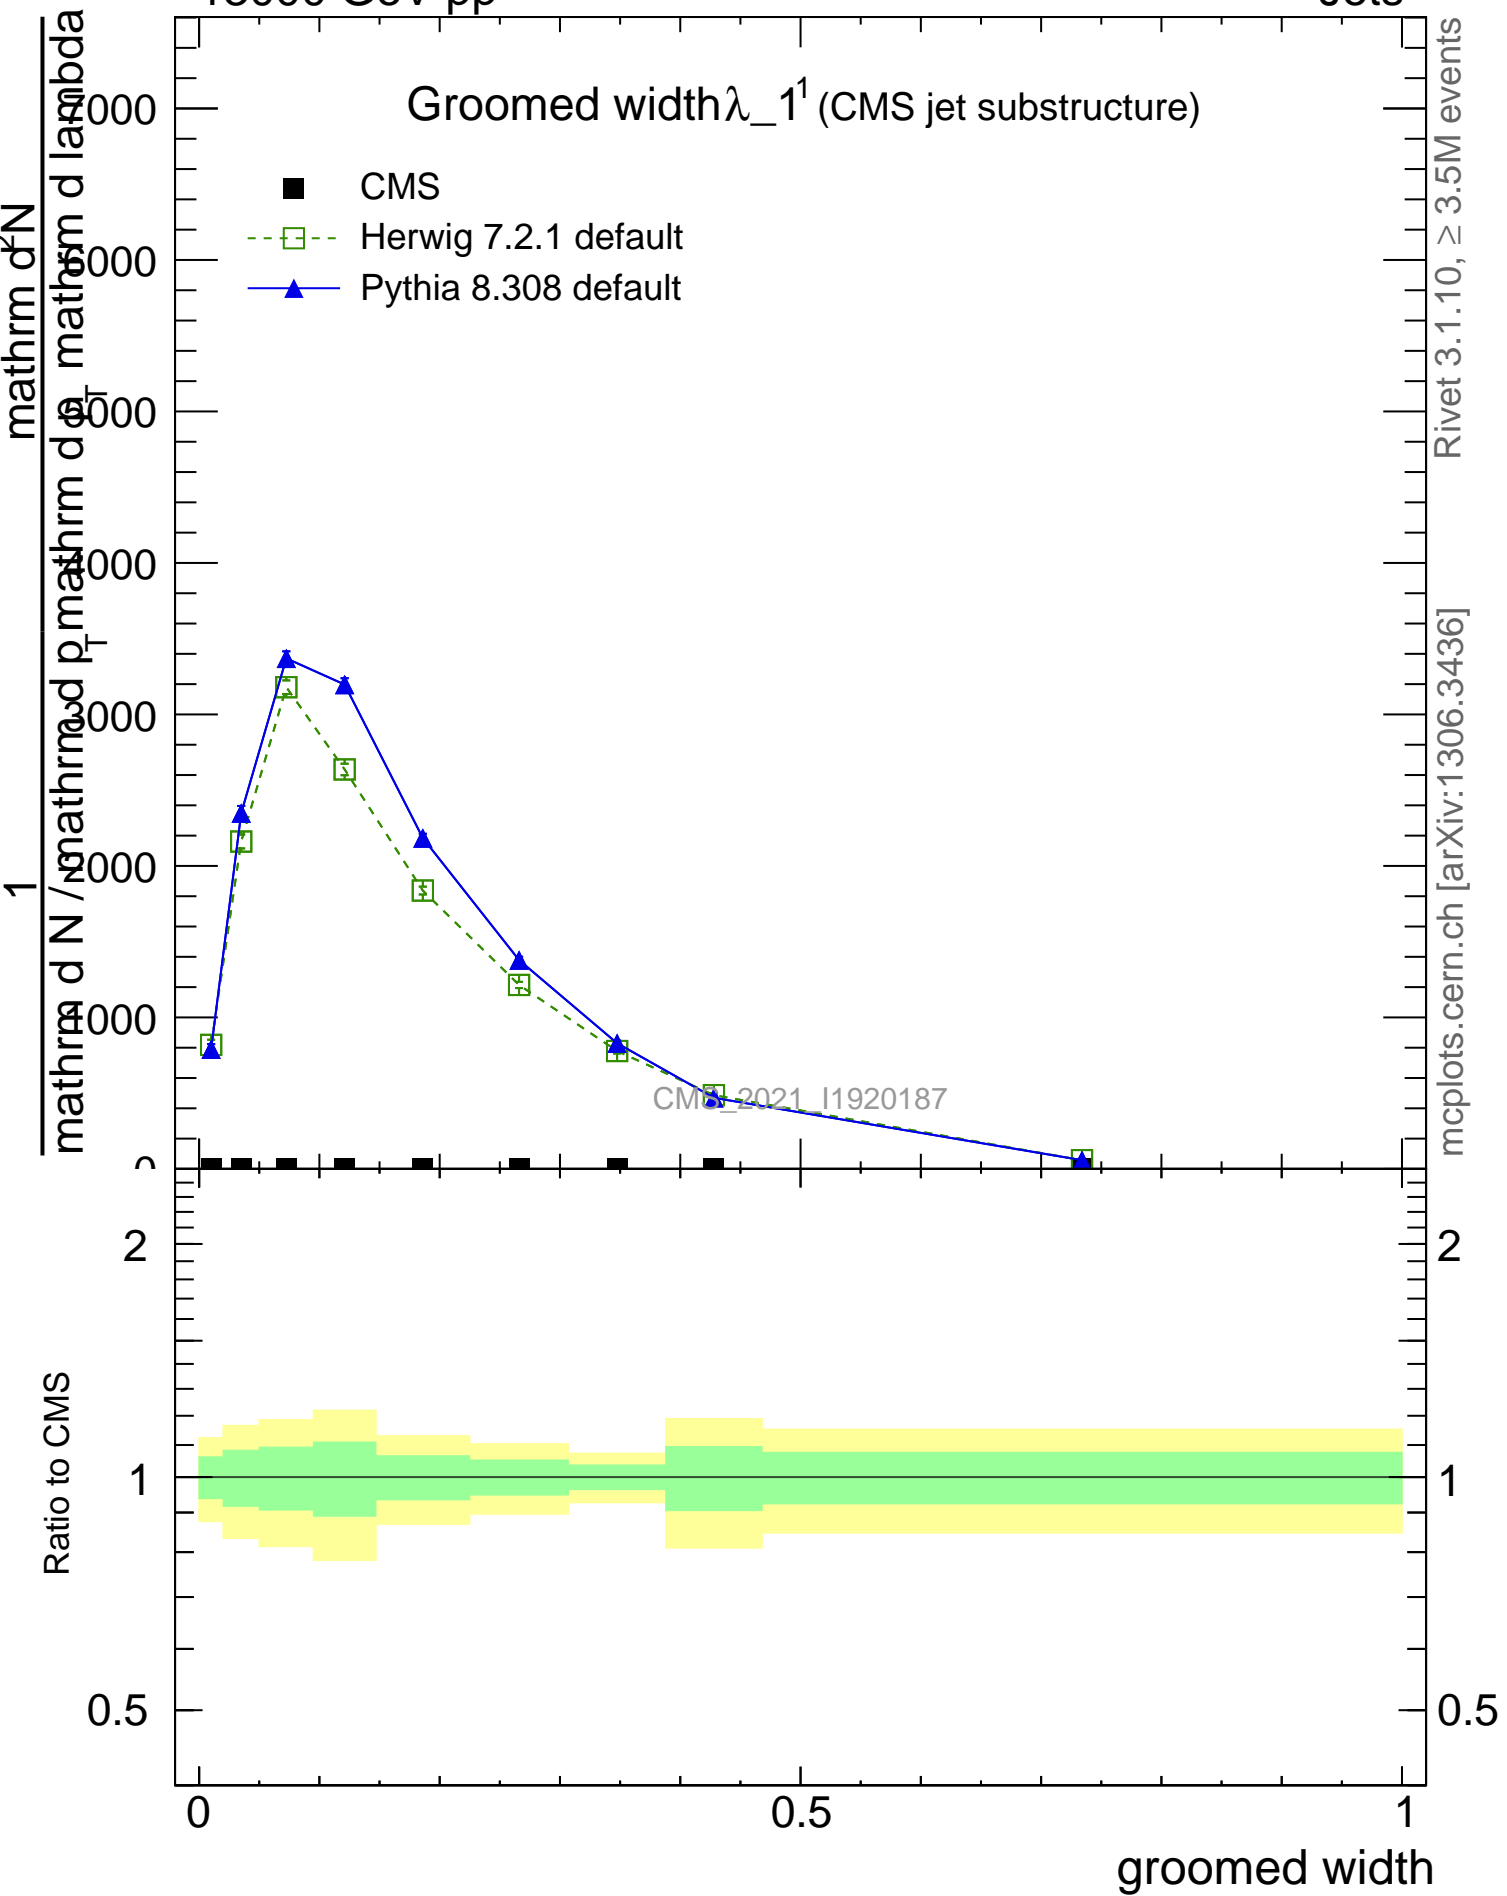

Groomed width λ_{-1}^1 (CMS jet substructure)

- CMS
- - □ Herwig 7.2.1 default
- - ▲ Pythia 8.308 default

CMS_2021_11920187