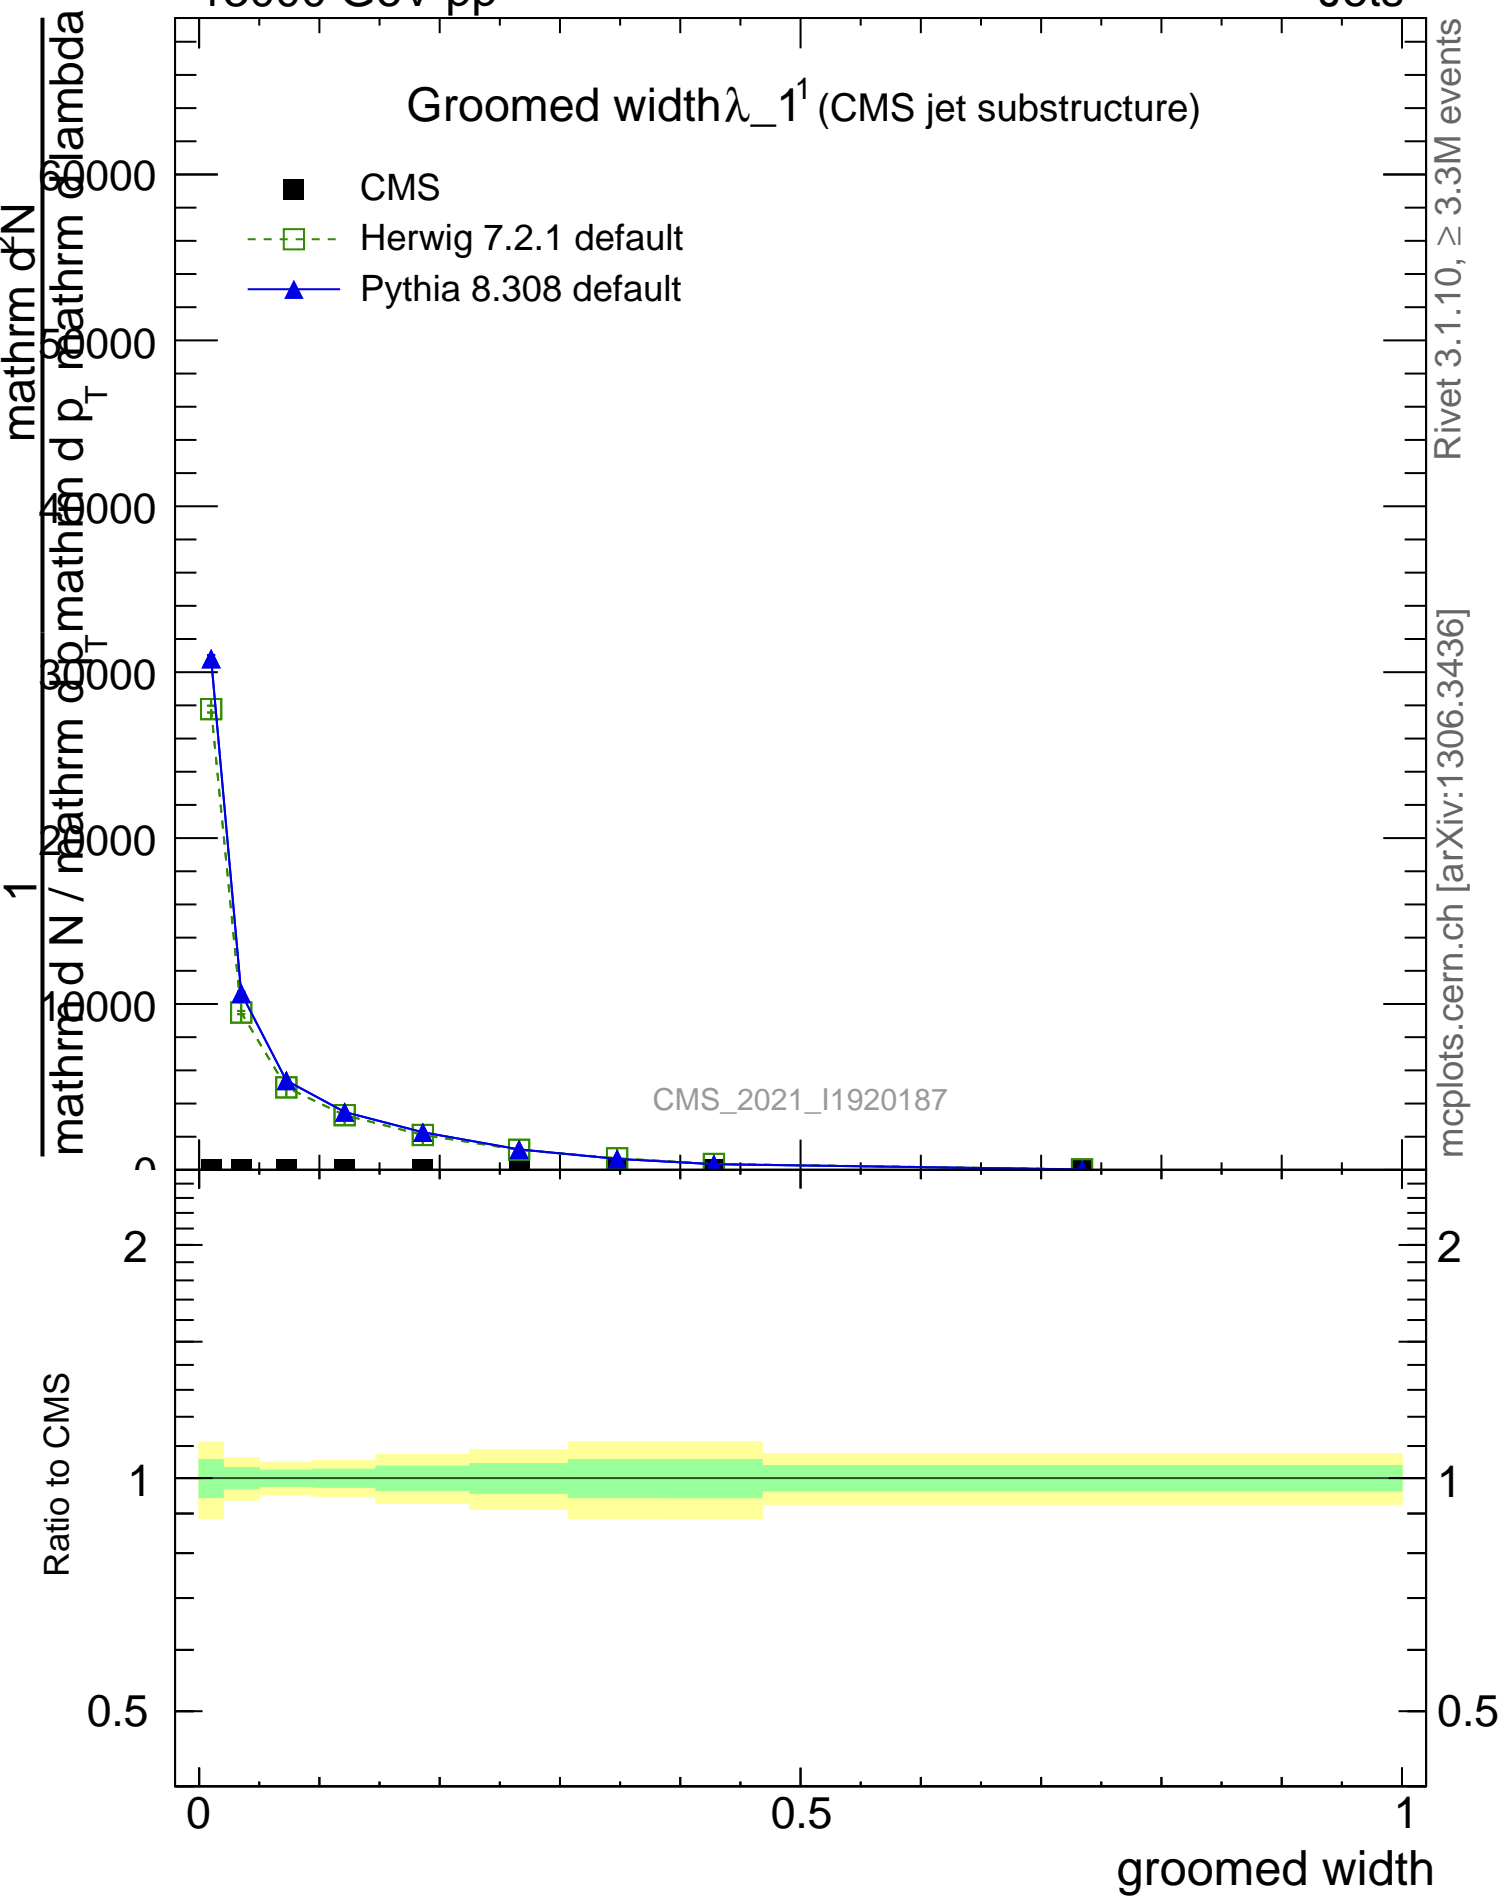

Groomed width  $\lambda_{-1}^1$  (CMS jet substructure)

- CMS
- - □ Herwig 7.2.1 default
- - ▲ Pythia 8.308 default

CMS\_2021\_I1920187

mcplots.cern.ch [arXiv:1306.3436]

Rivet 3.1.10,  $\geq 3.3M$  events