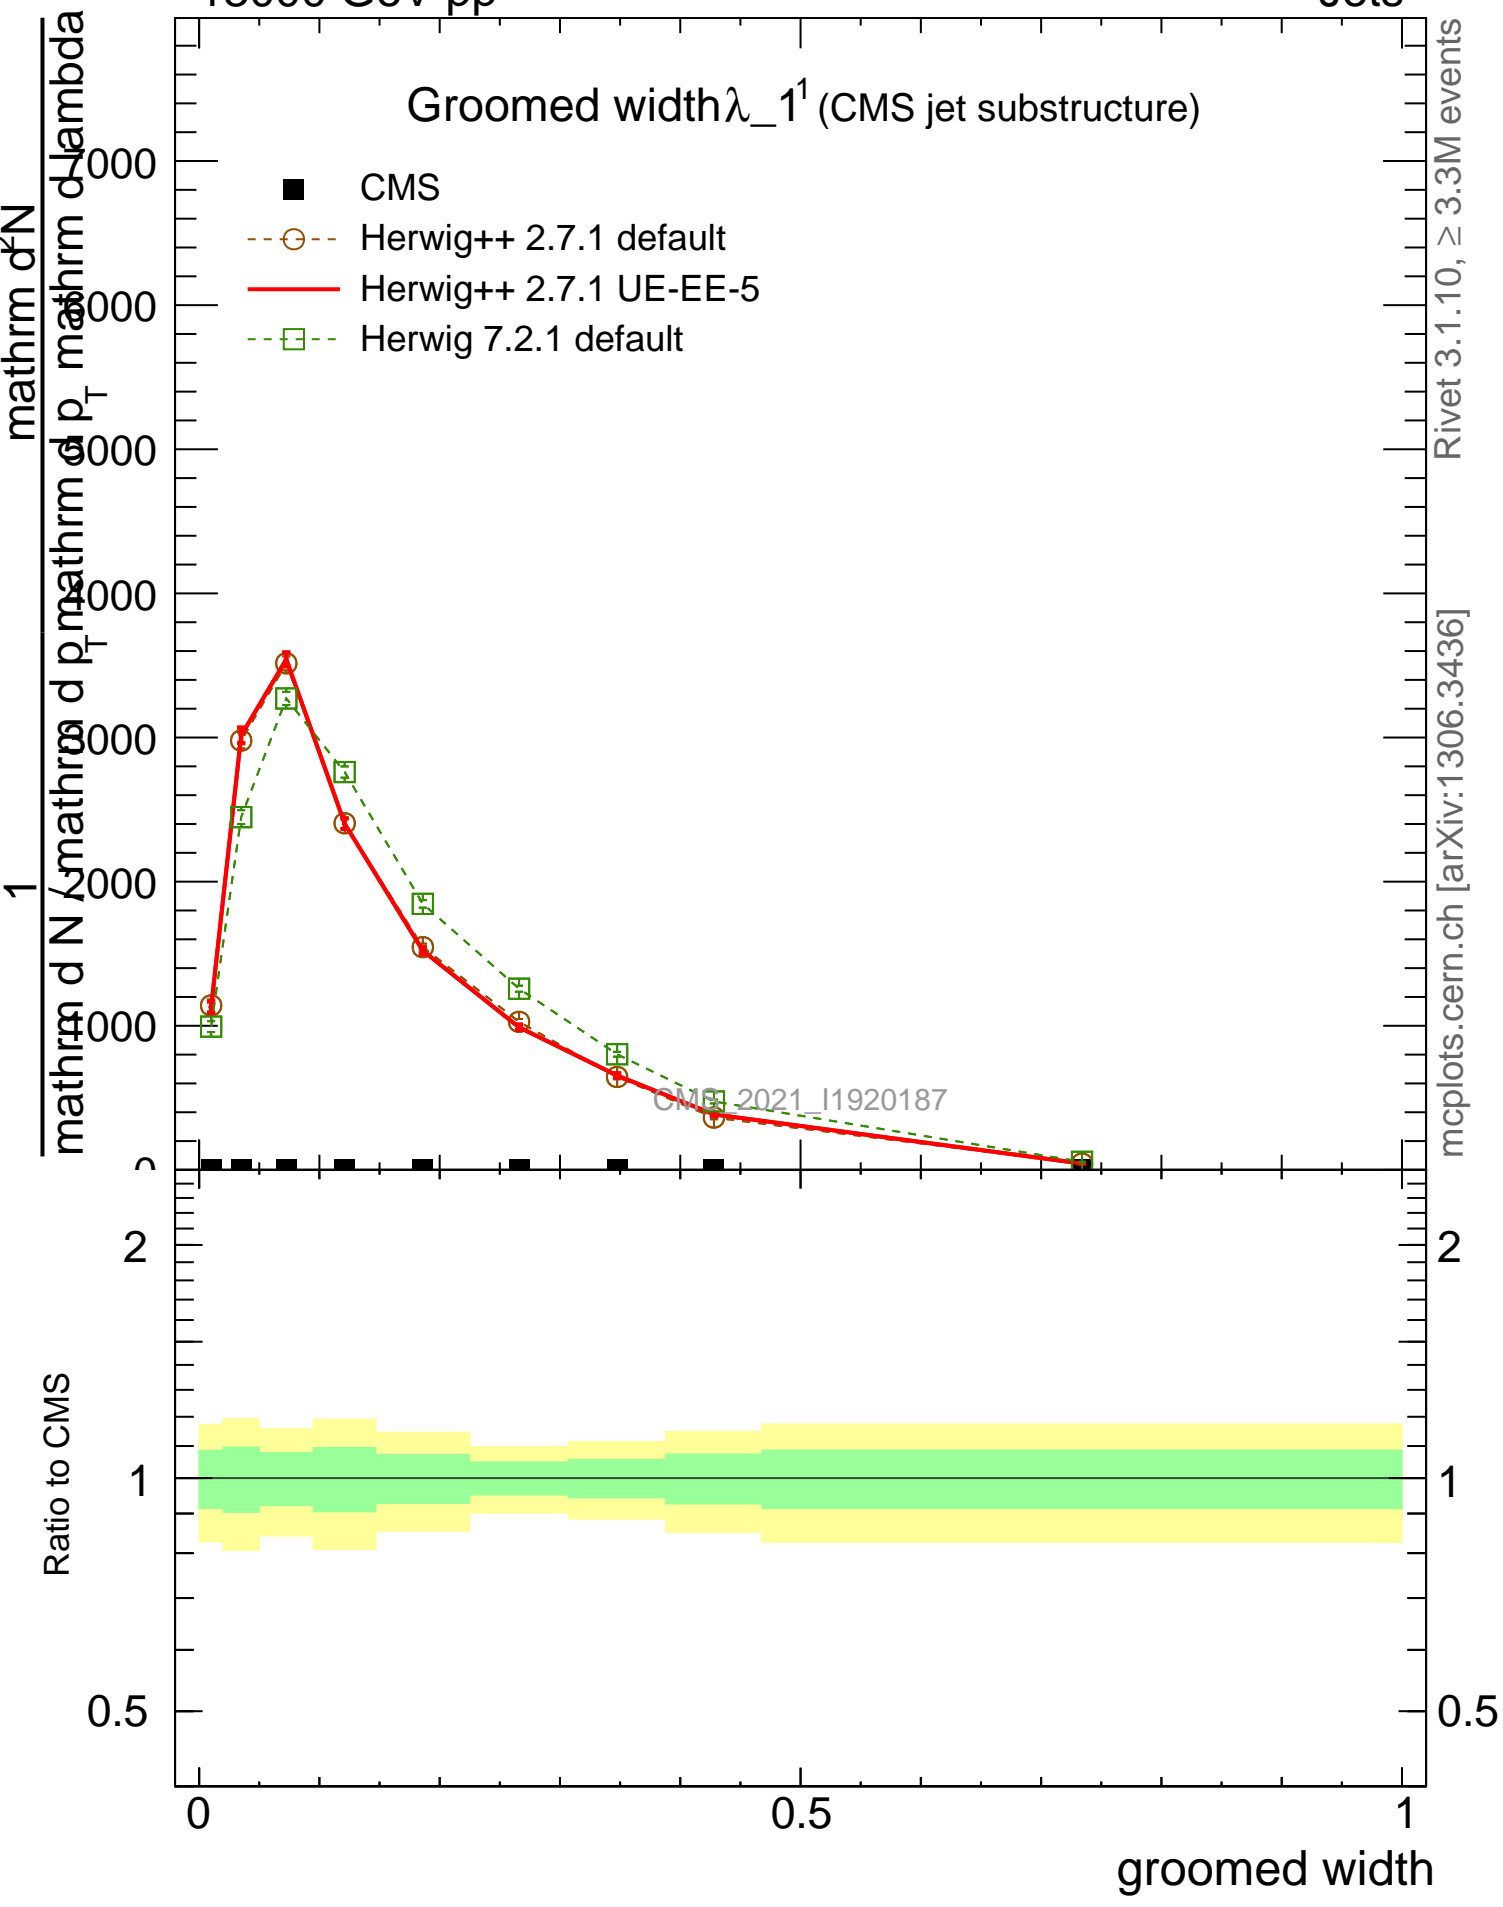

Groomed width λ_{-1} (CMS jet substructure)

- CMS
- Herwig++ 2.7.1 default
- Herwig++ 2.7.1 UE-EE-5
- Herwig 7.2.1 default

CMSColl 2021_11920187

Rivet 3.1.10, $\geq 3.3M$ events
 mcplots.cern.ch [arXiv:1306.3436]