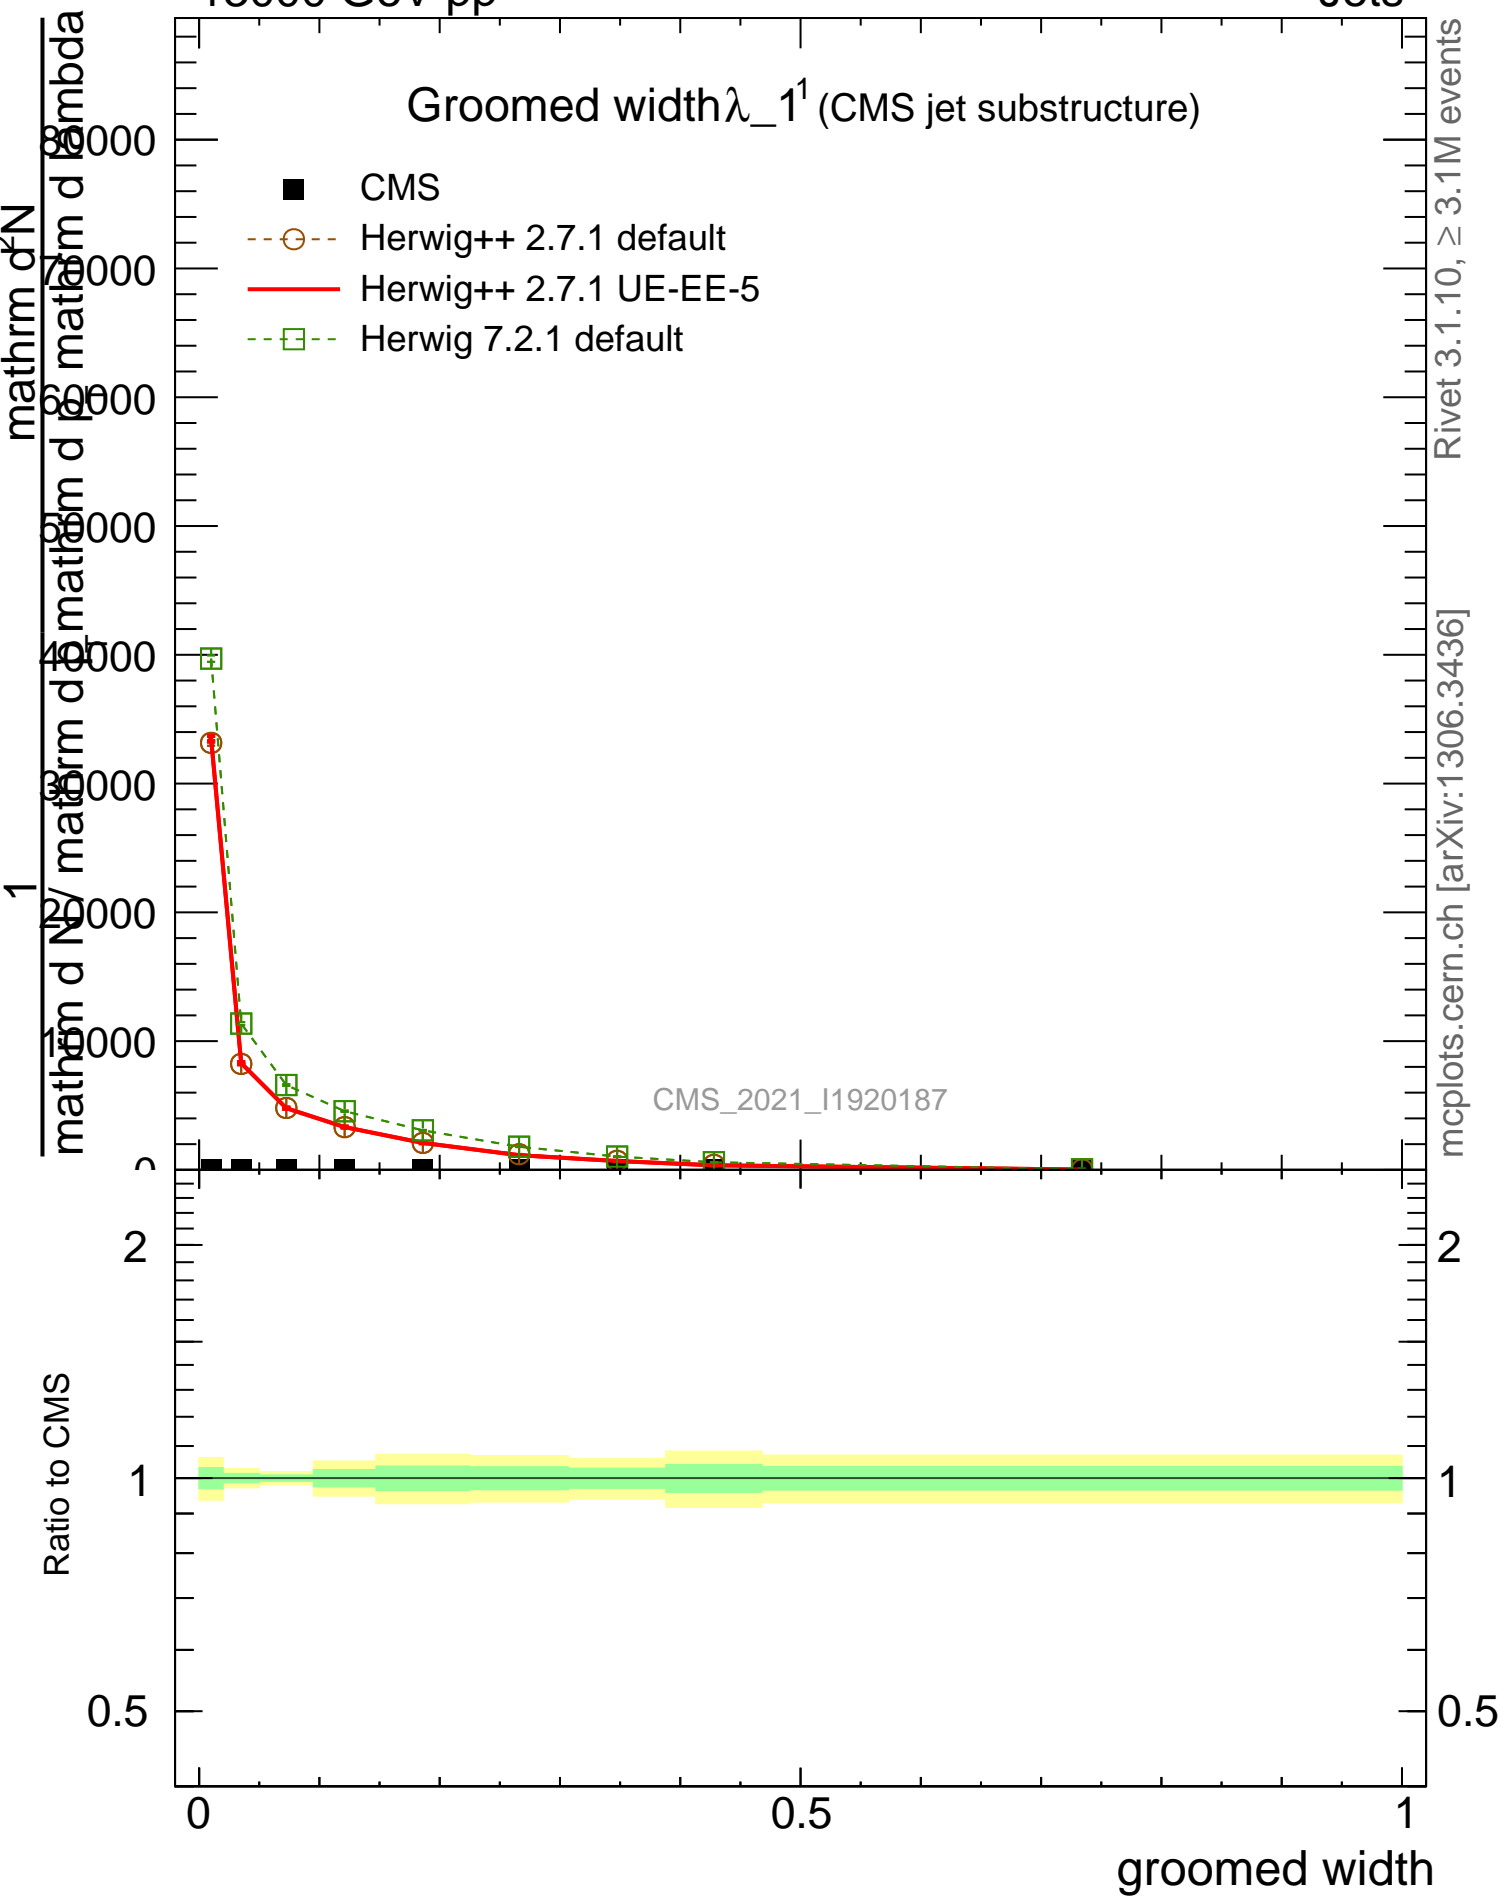

Groomed width λ_{-1}^1 (CMS jet substructure)

- CMS
- Herwig++ 2.7.1 default
- Herwig++ 2.7.1 UE-EE-5
- Herwig 7.2.1 default

CMS_2021_I1920187

mcplots.cern.ch [arXiv:1306.3436]

Rivet 3.1.10, ≥ 3.1M events