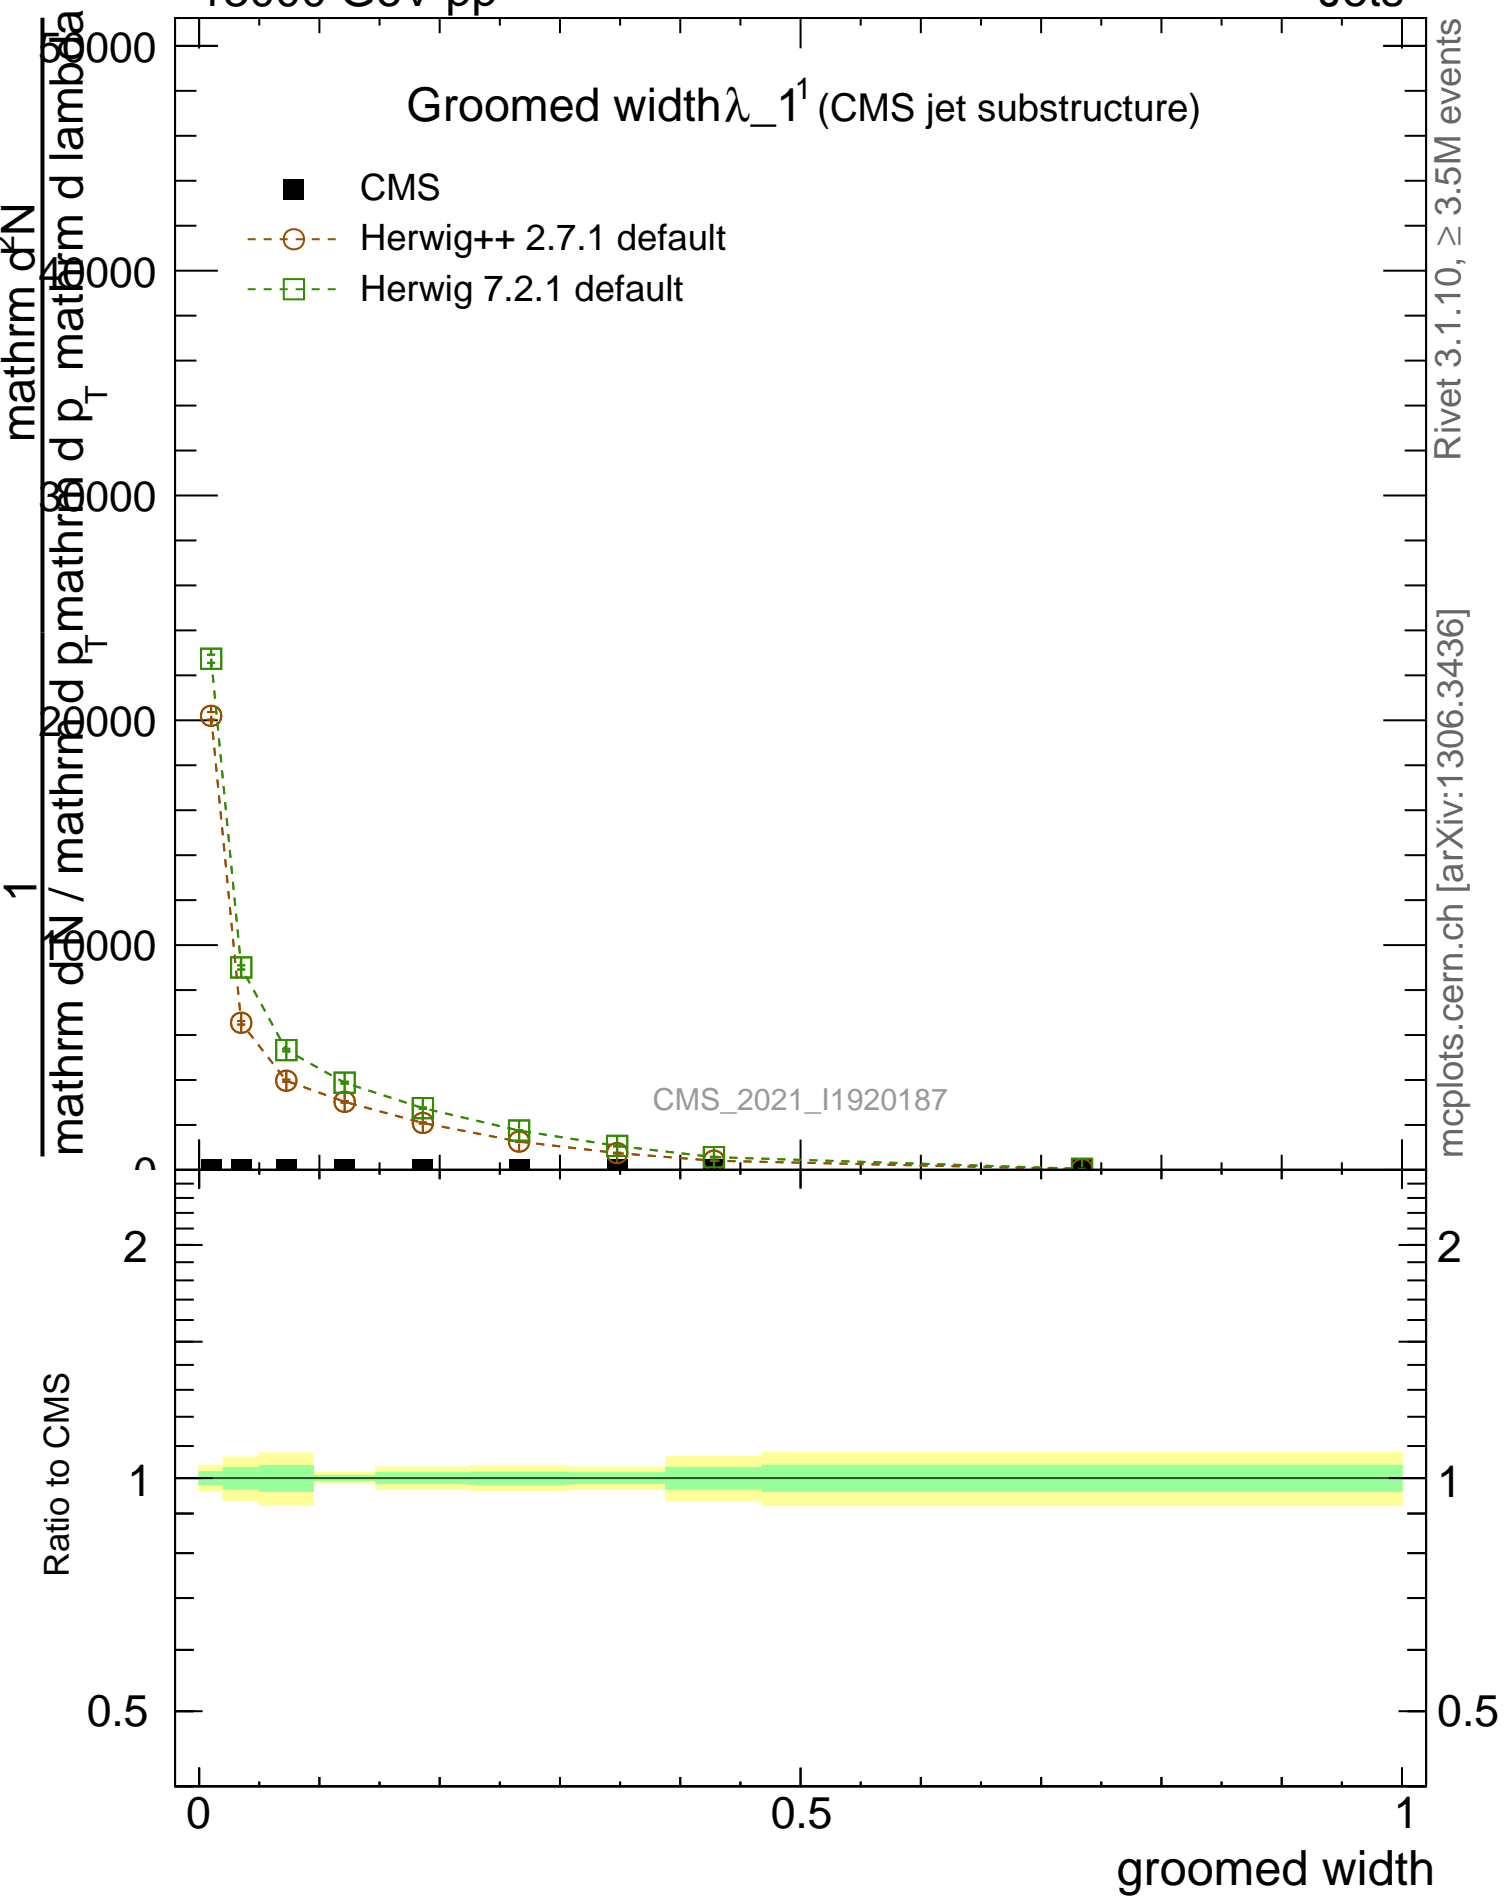

Groomed width λ_{-1}^1 (CMS jet substructure)

- CMS
- Herwig++ 2.7.1 default
- Herwig 7.2.1 default

CMS_2021_I1920187