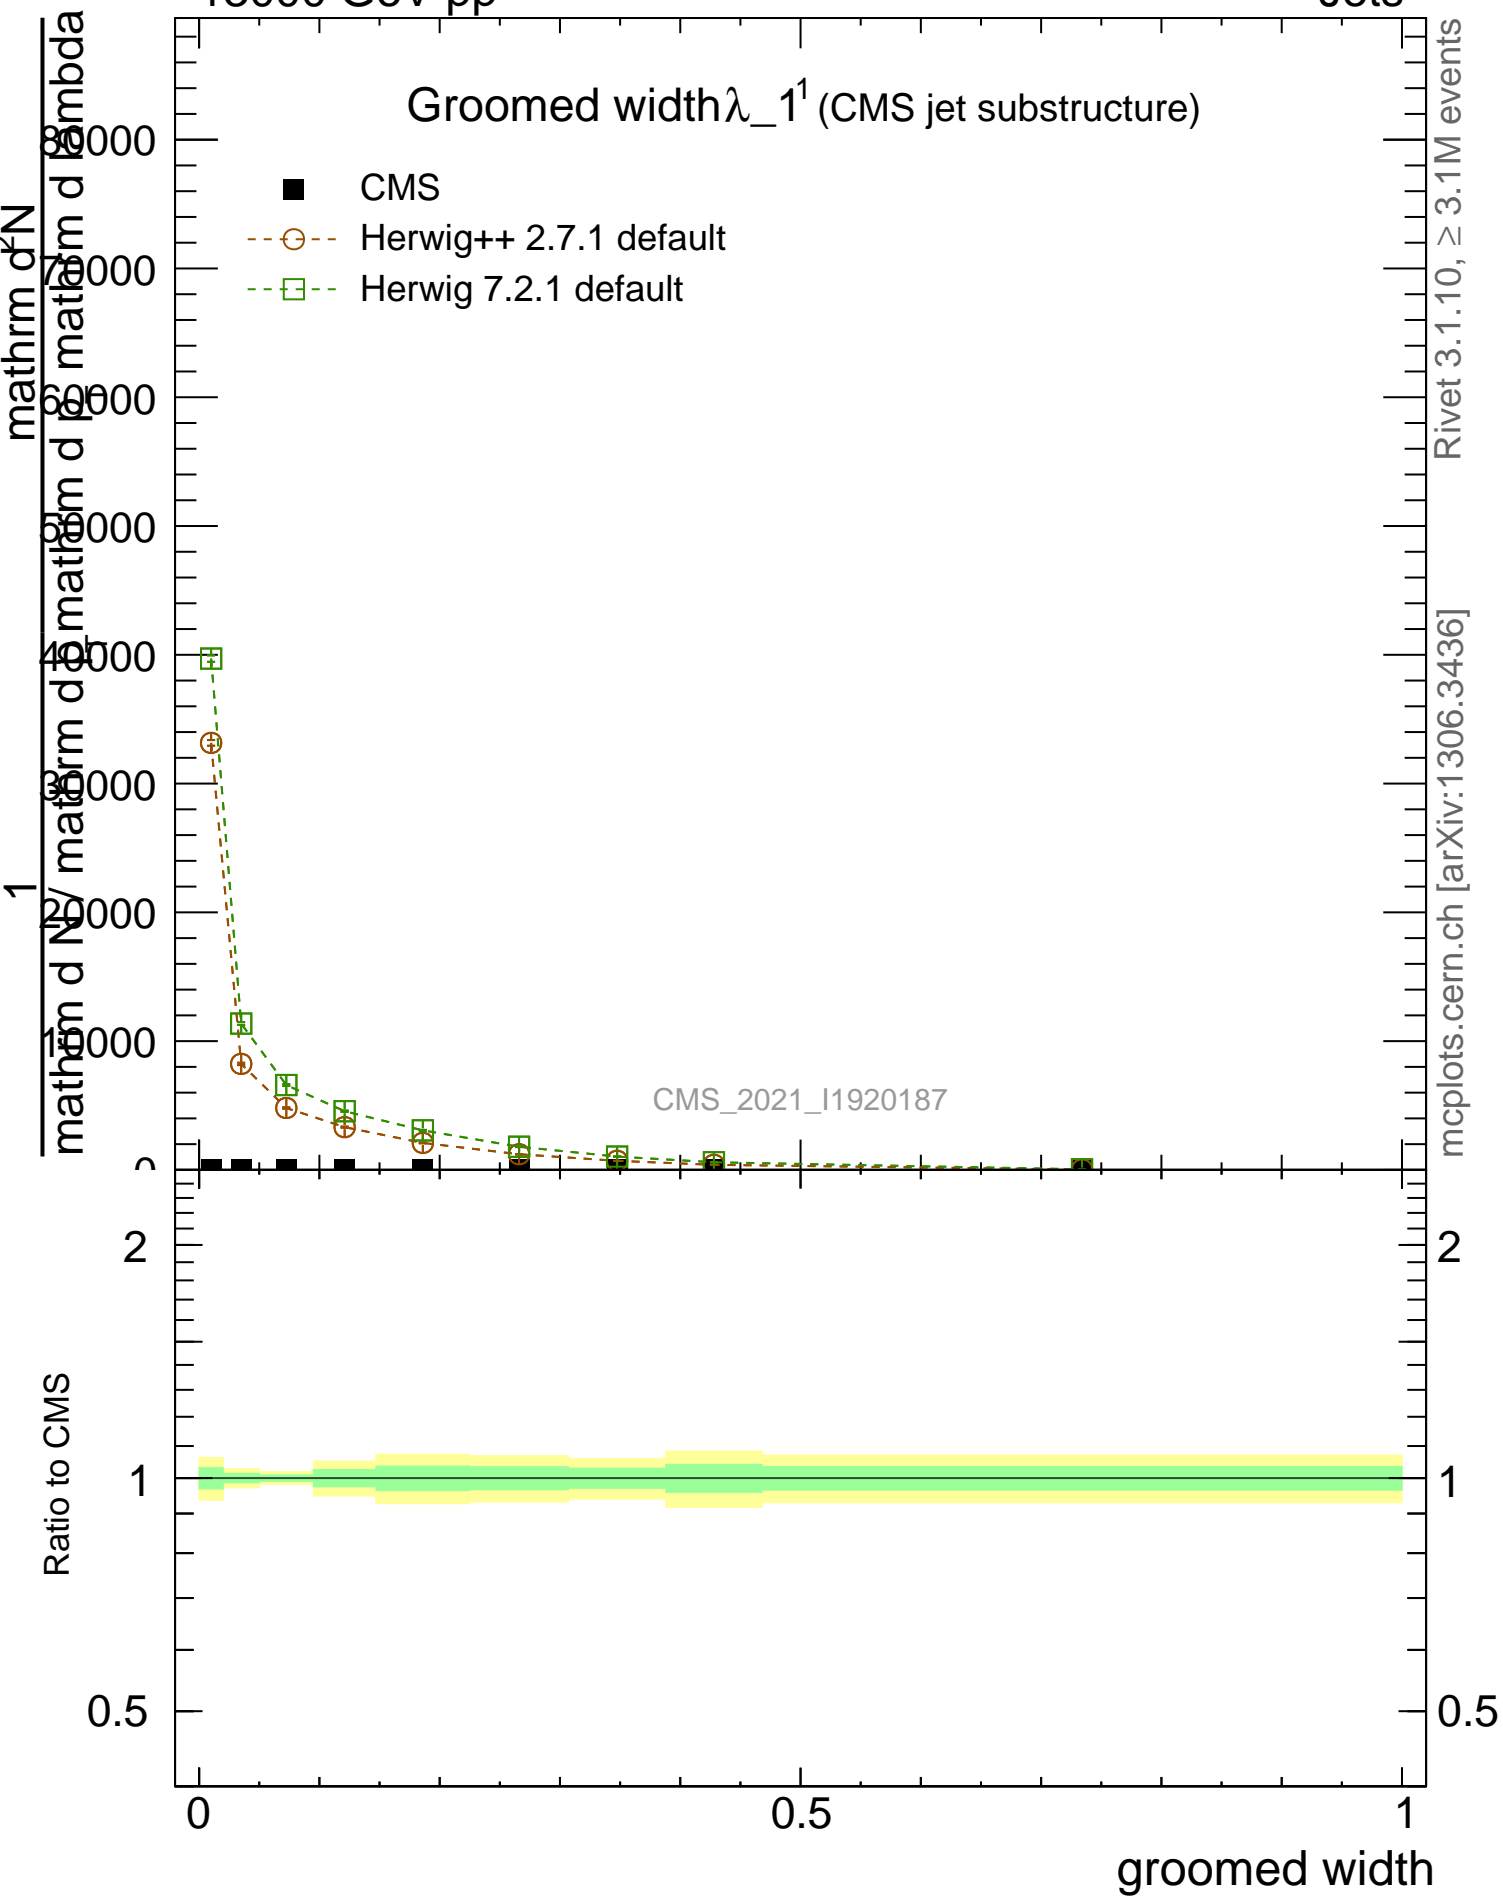

### Groomed width $\lambda_{-1}^1$ (CMS jet substructure)

- CMS
- o- Herwig++ 2.7.1 default
- Herwig 7.2.1 default

CMS\_2021\_I1920187

mcplots.cern.ch [arXiv:1306.3436]

Rivet 3.1.10, ≥ 3.1M events