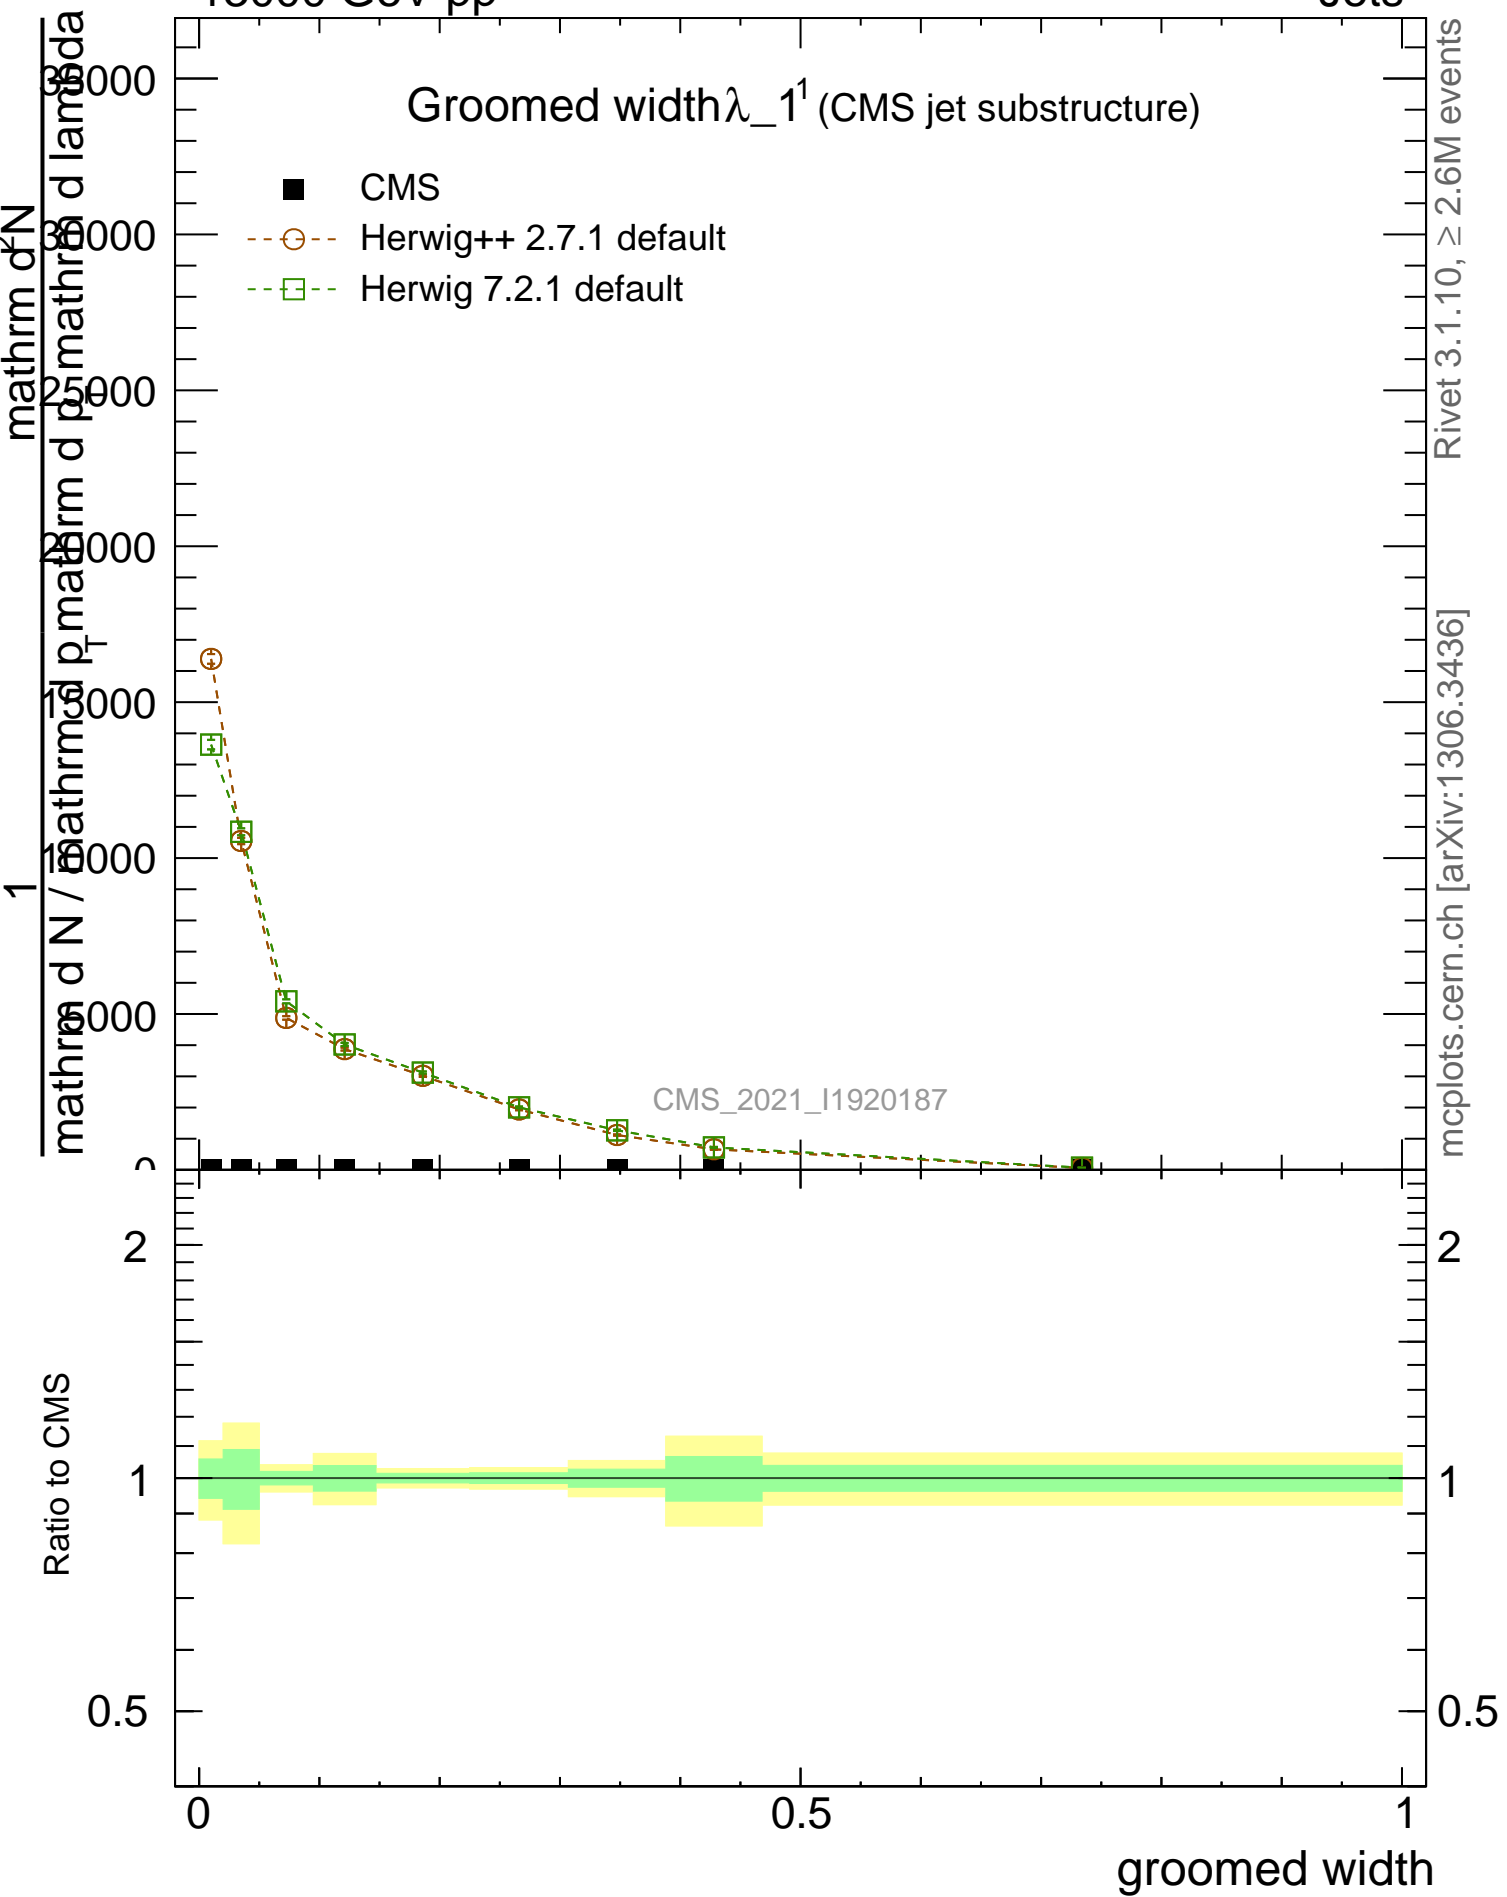

Groomed width λ_{-1}^1 (CMS jet substructure)

- CMS
- Herwig++ 2.7.1 default
- Herwig 7.2.1 default

CMS_2021_I1920187

mcplots.cern.ch [arXiv:1306.3436]

Rivet 3.1.10, $\geq 2.6M$ events