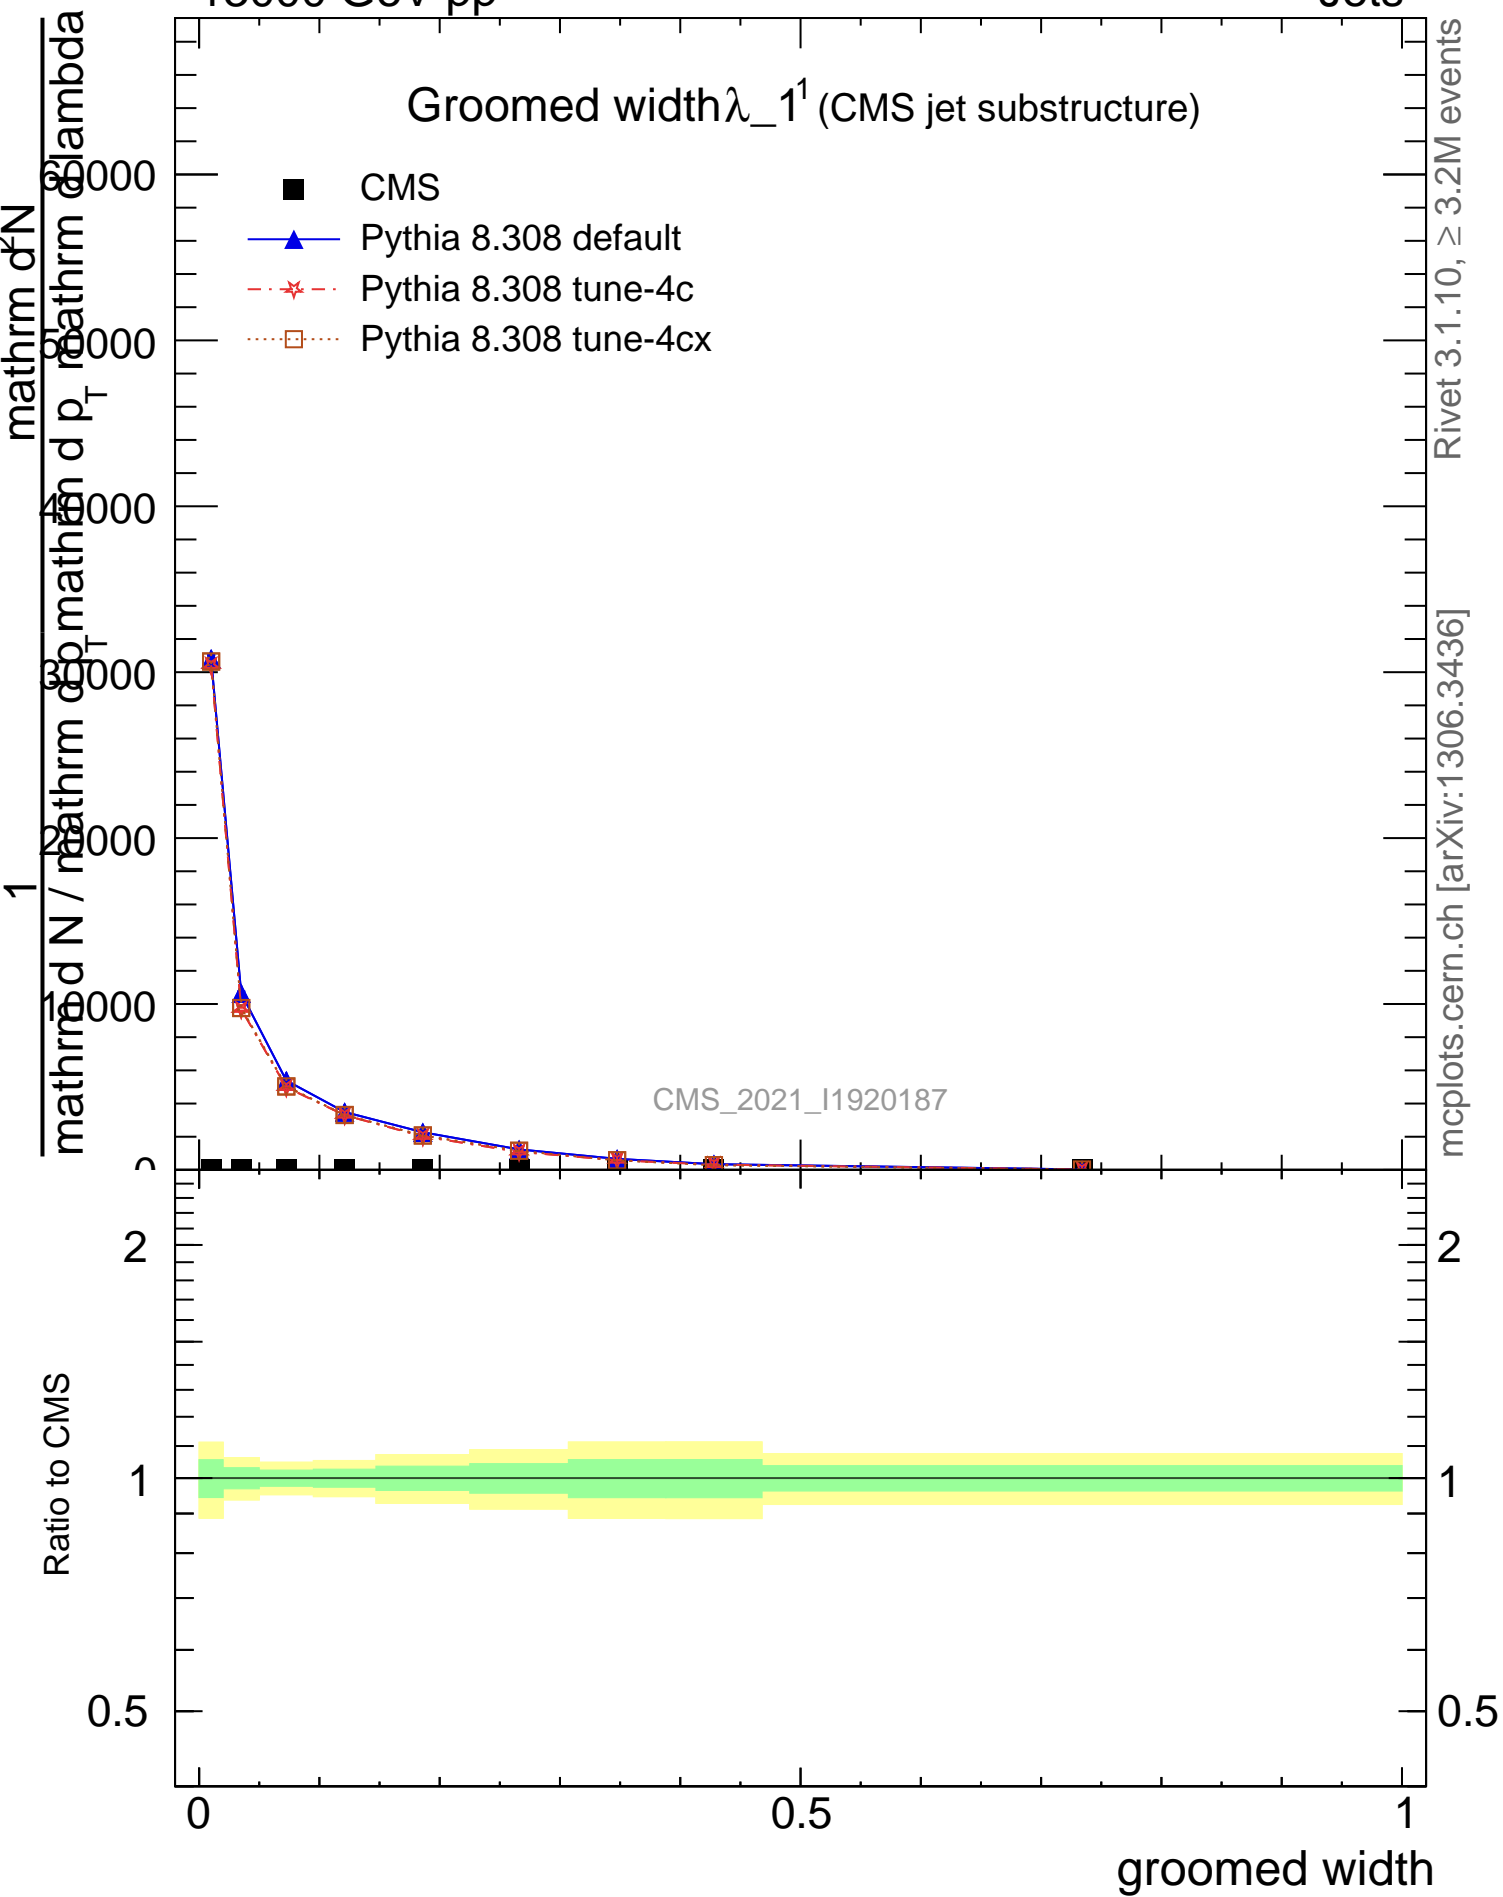

### Groomed width $\lambda_{-1}^1$ (CMS jet substructure)

- CMS
- ▲ Pythia 8.308 default
- \* Pythia 8.308 tune-4c
- Pythia 8.308 tune-4cx

CMS\_2021\_I1920187

mcplots.cern.ch [arXiv:1306.3436]

Rivet 3.1.10,  $\geq 3.2M$  events