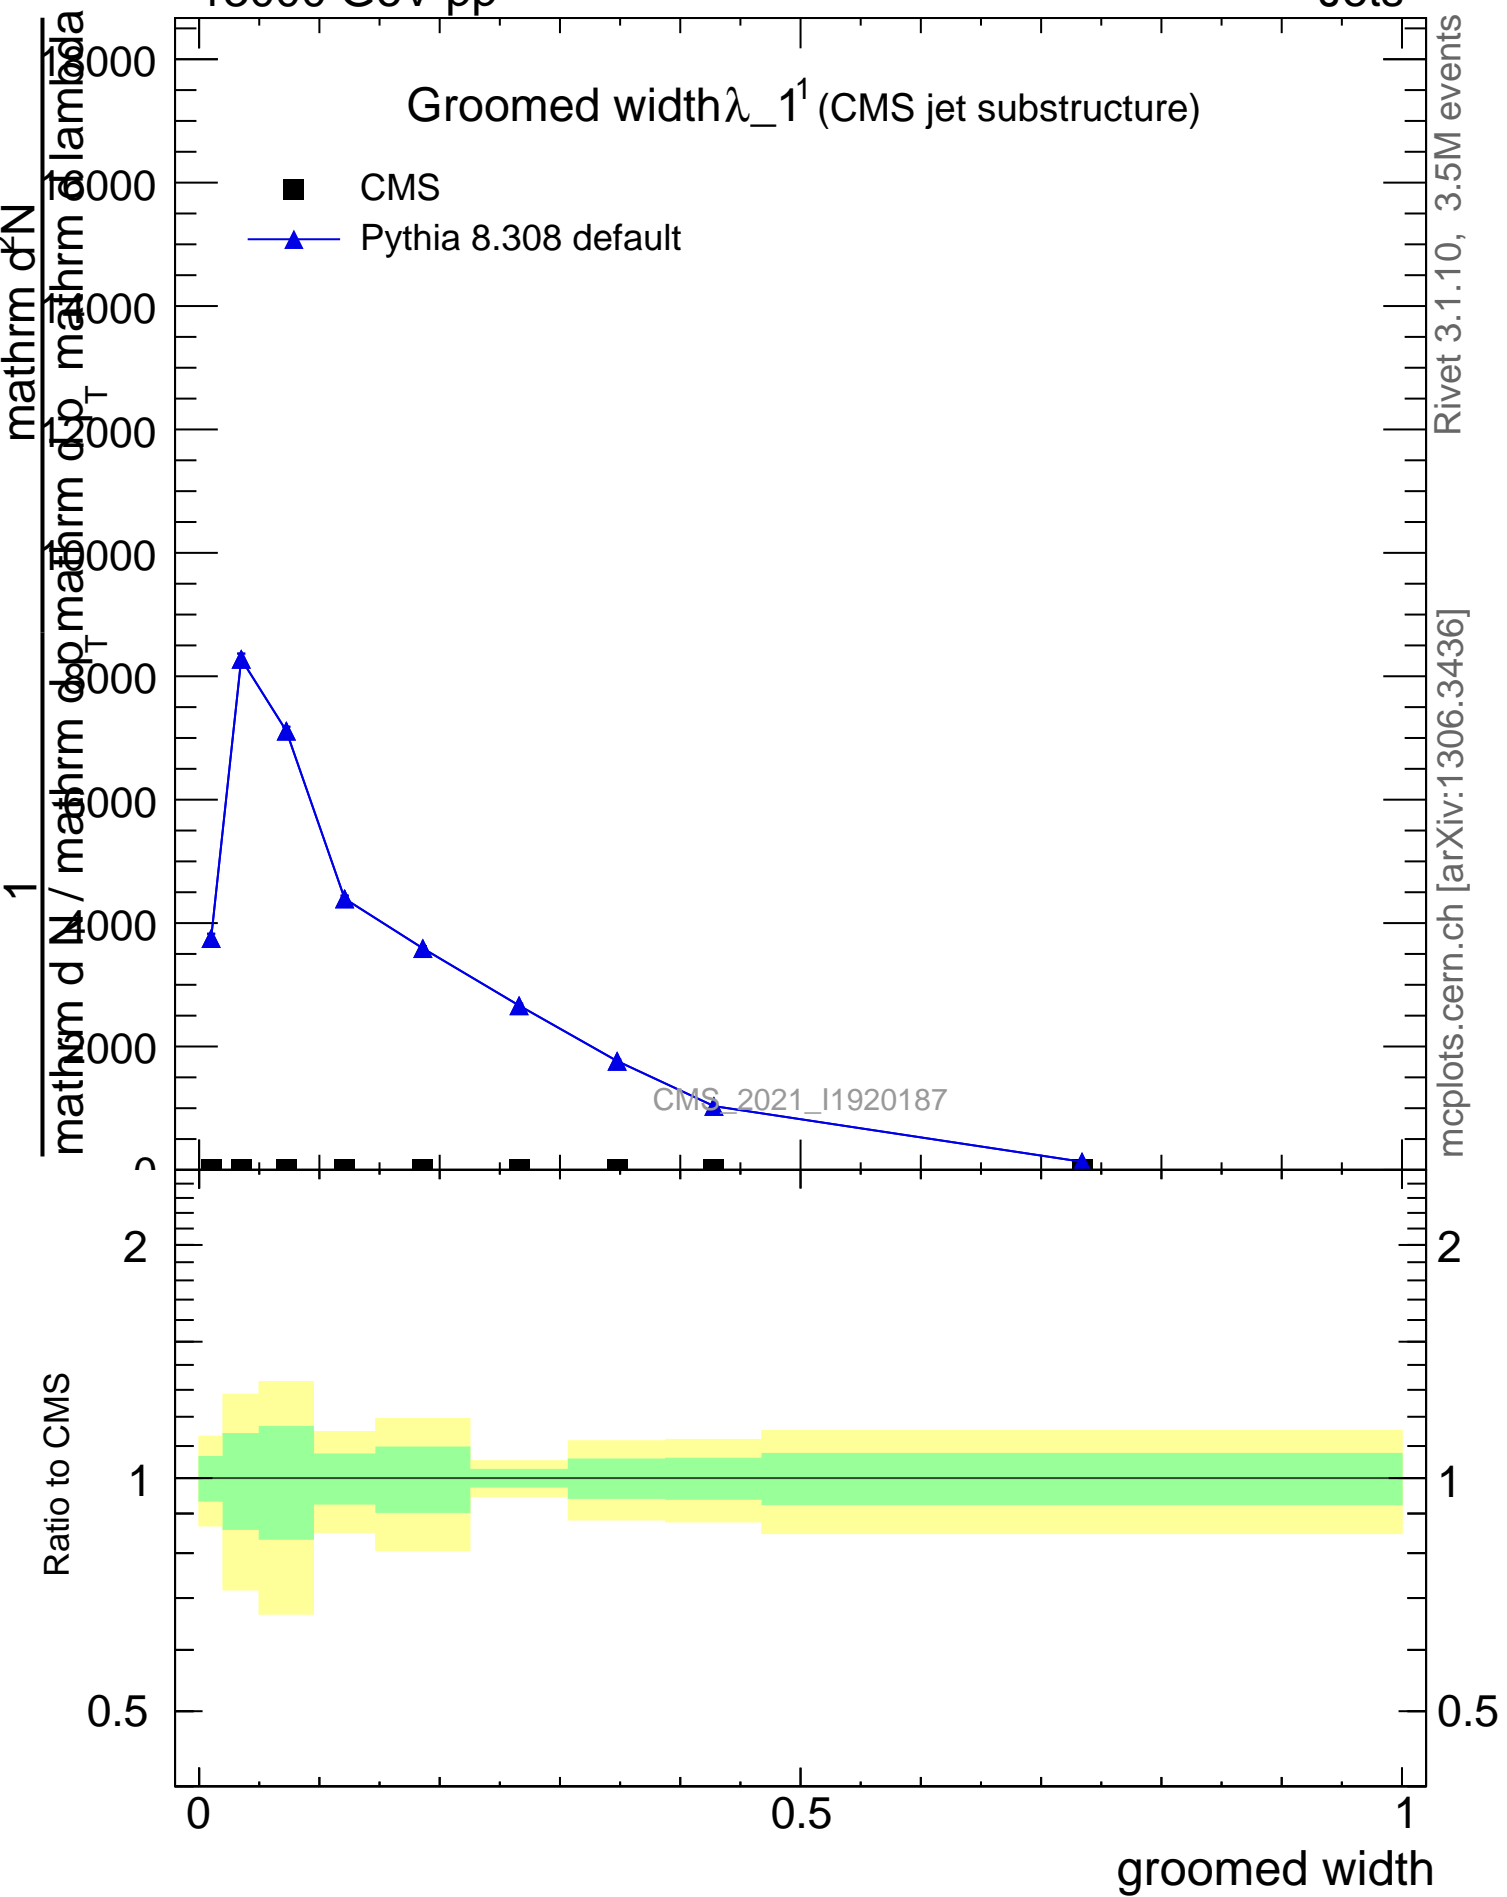

Groomed width λ_{-1}^1 (CMS jet substructure)

- CMS
- ▲ Pythia 8.308 default

Rivet 3.1.10, 3.5M events
mcplots.cern.ch [arXiv:1306.3436]