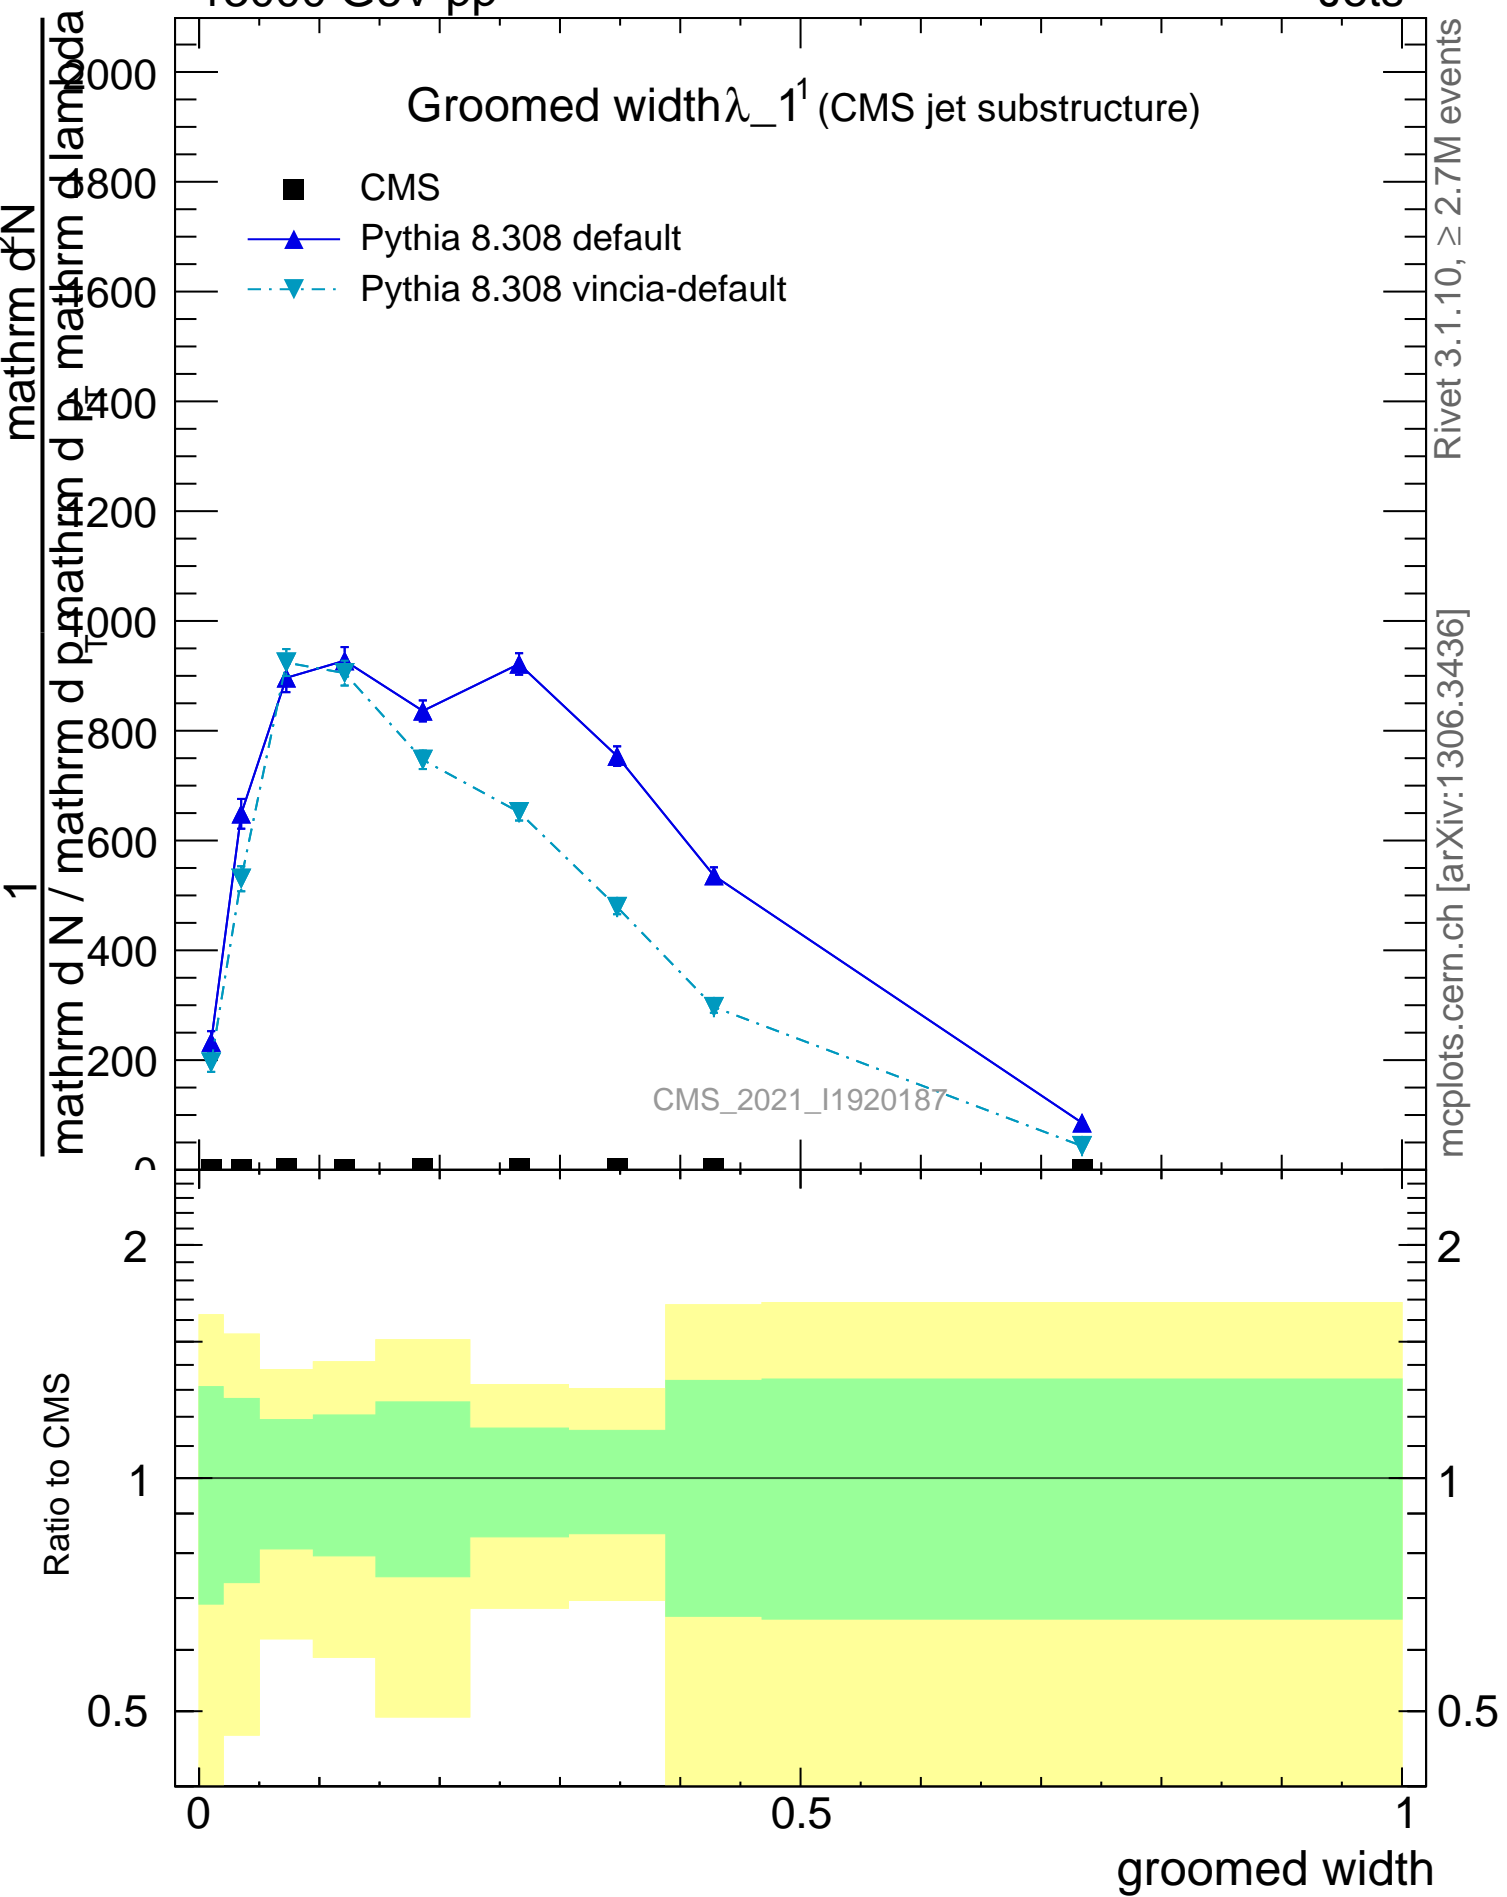

Groomed width  $\lambda_{-1}^1$  (CMS jet substructure)

- CMS
- ▲ Pythia 8.308 default
- ▼ Pythia 8.308 vincia-default

CMS\_2021\_I1920187

mcplots.cern.ch [arXiv:1306.3436]

Rivet 3.1.10, ≥ 2.7M events