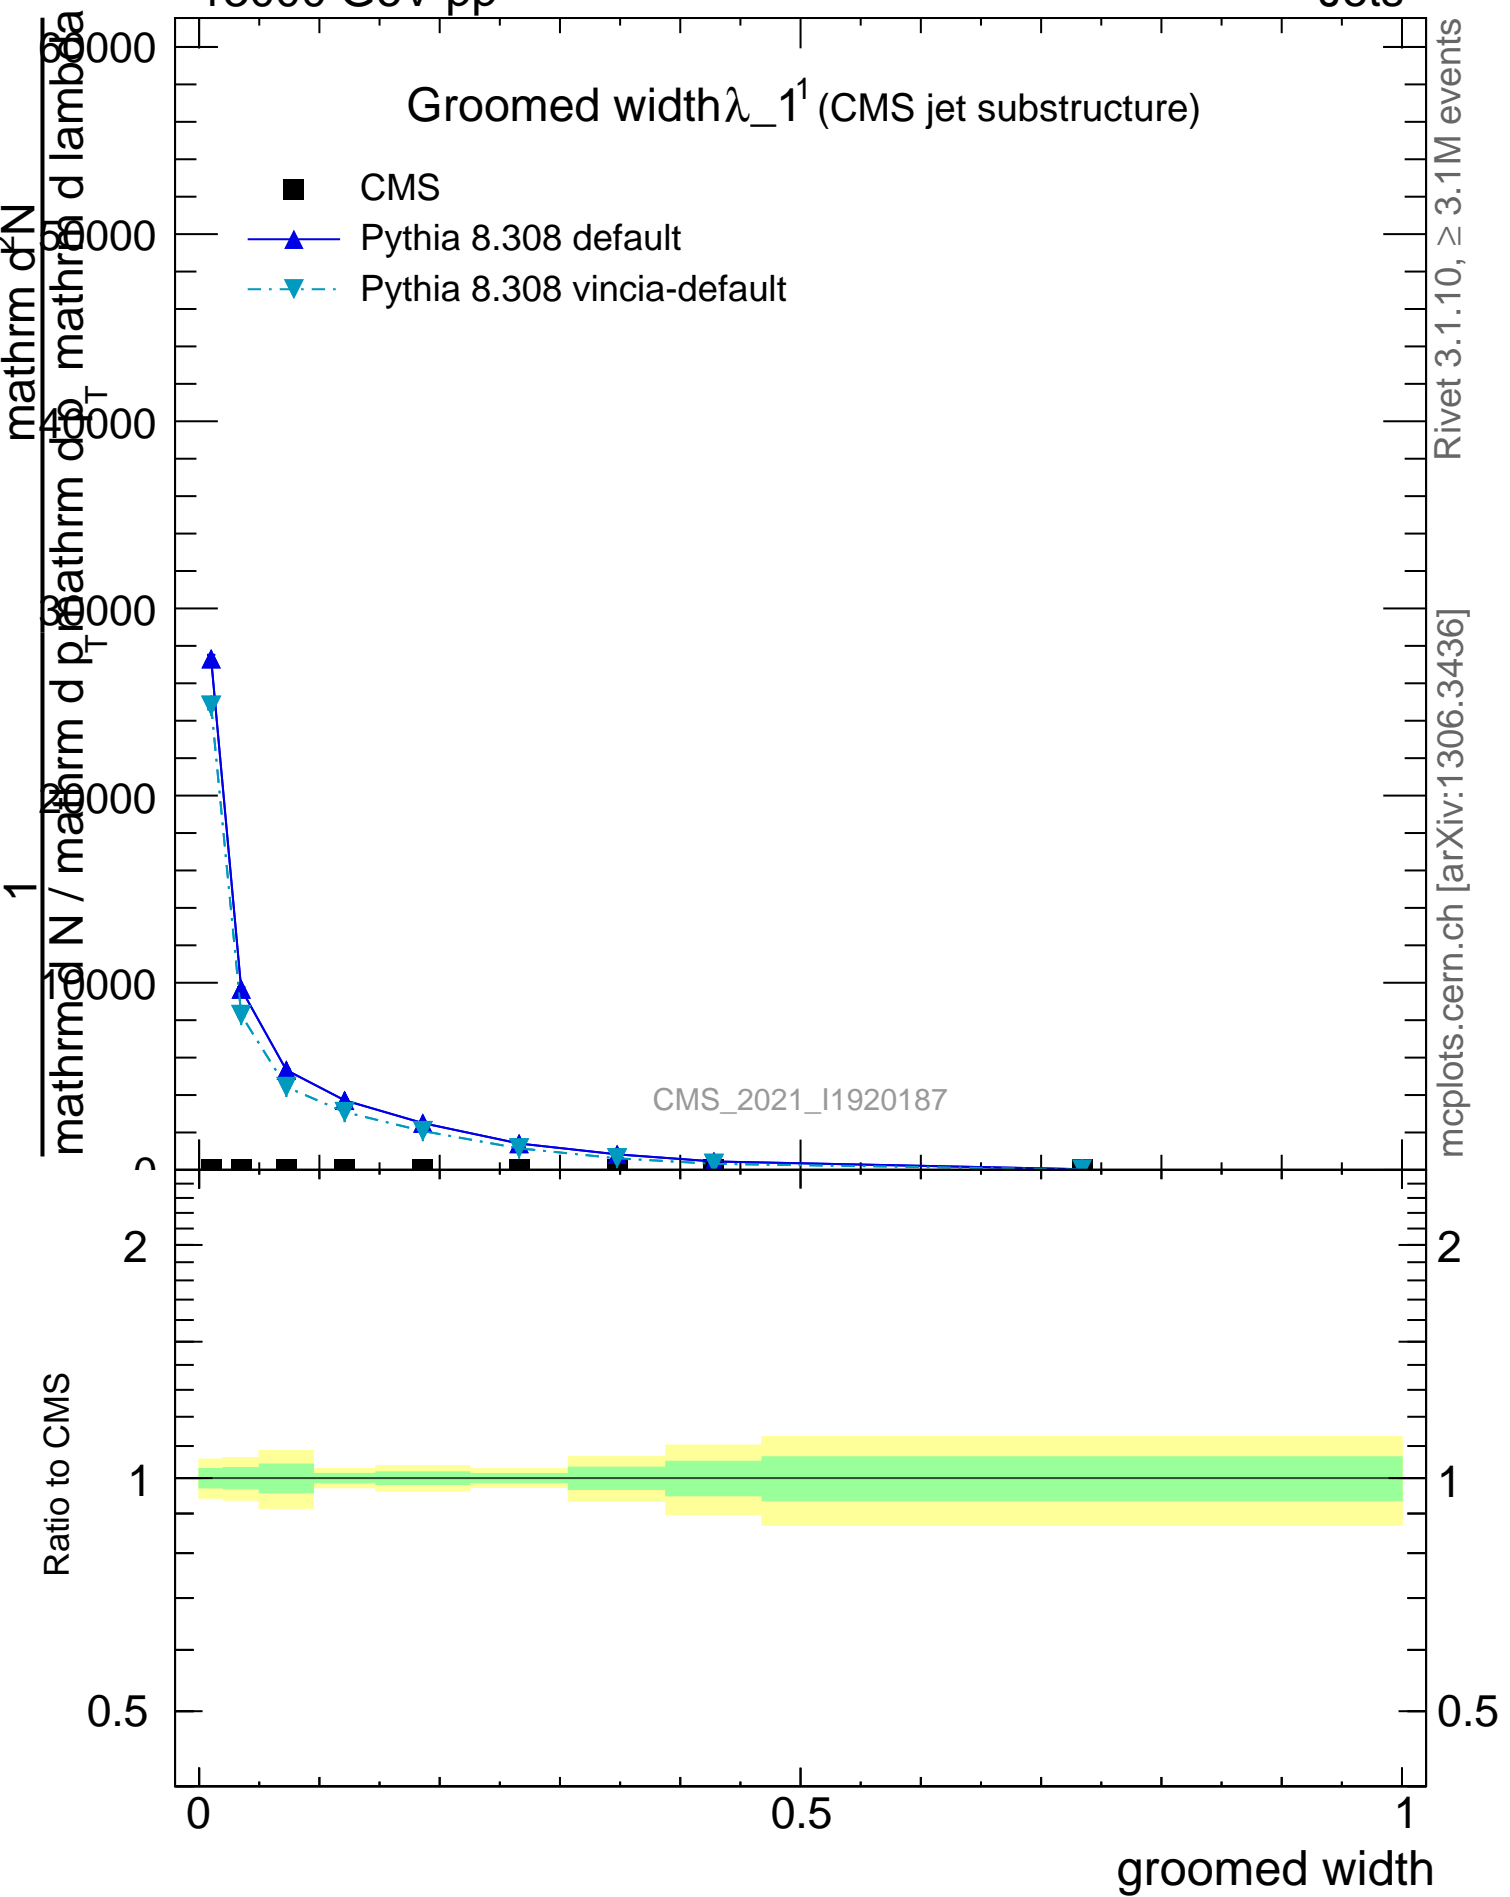

Groomed width  $\lambda_{-1}$  (CMS jet substructure)

- CMS
- ▲ Pythia 8.308 default
- ▼ Pythia 8.308 vincia-default

Rivet 3.1.10,  $\geq 3.1M$  events

mcplots.cern.ch [arXiv:1306.3436]