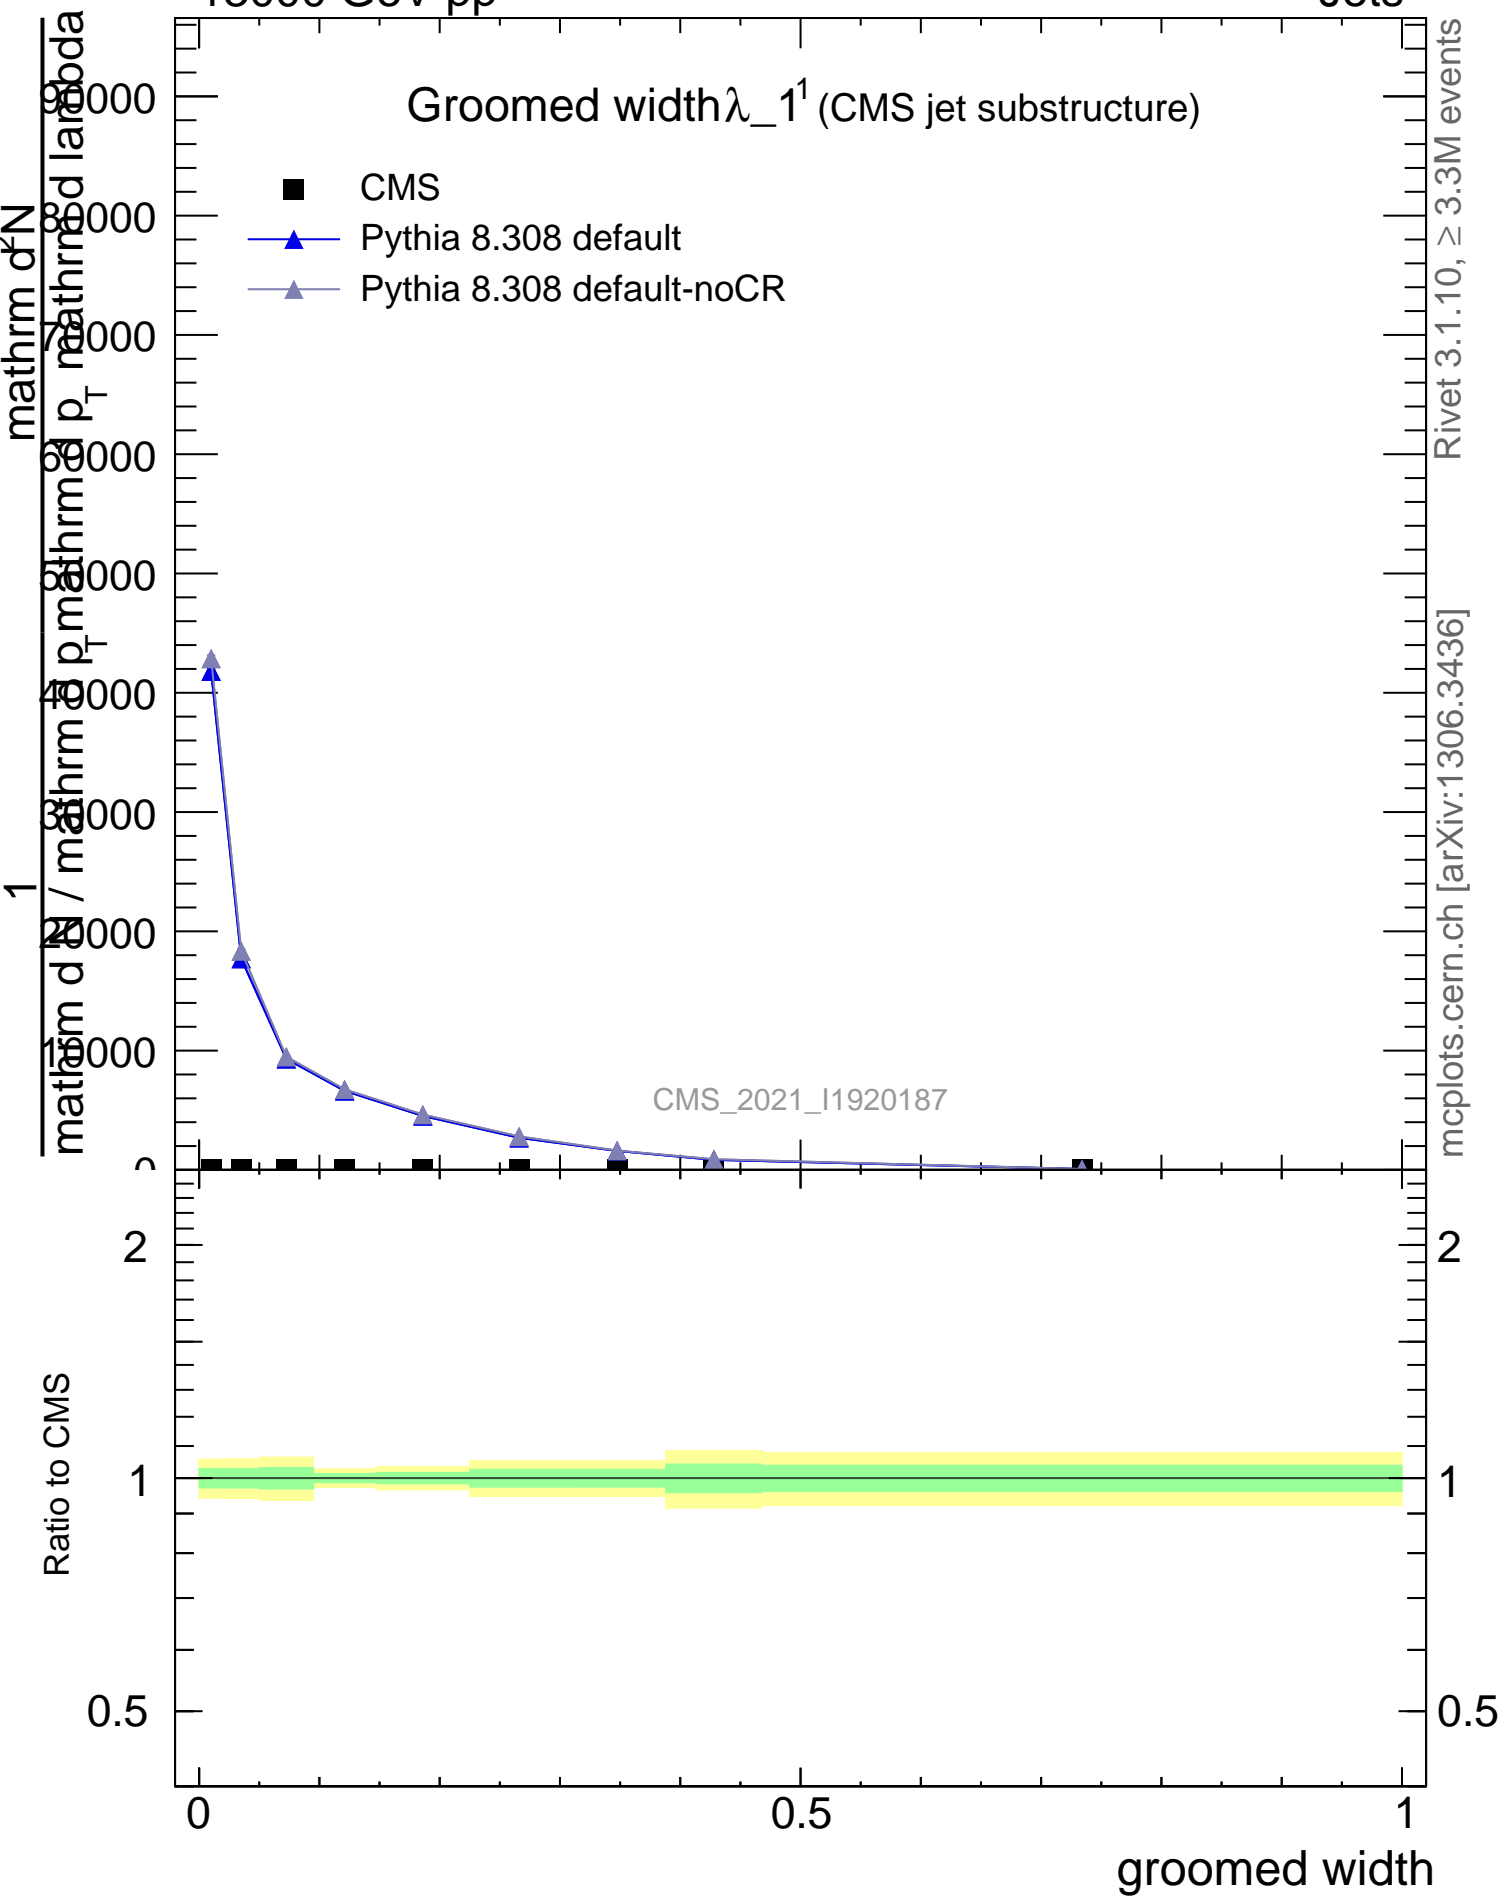

### Groomed width $\lambda_{-1}^1$ (CMS jet substructure)

- CMS
- ▲ Pythia 8.308 default
- ▲ Pythia 8.308 default-noCR

CMS\_2021\_I1920187

mcplots.cern.ch [arXiv:1306.3436]

Rivet 3.1.10,  $\geq 3.3M$  events