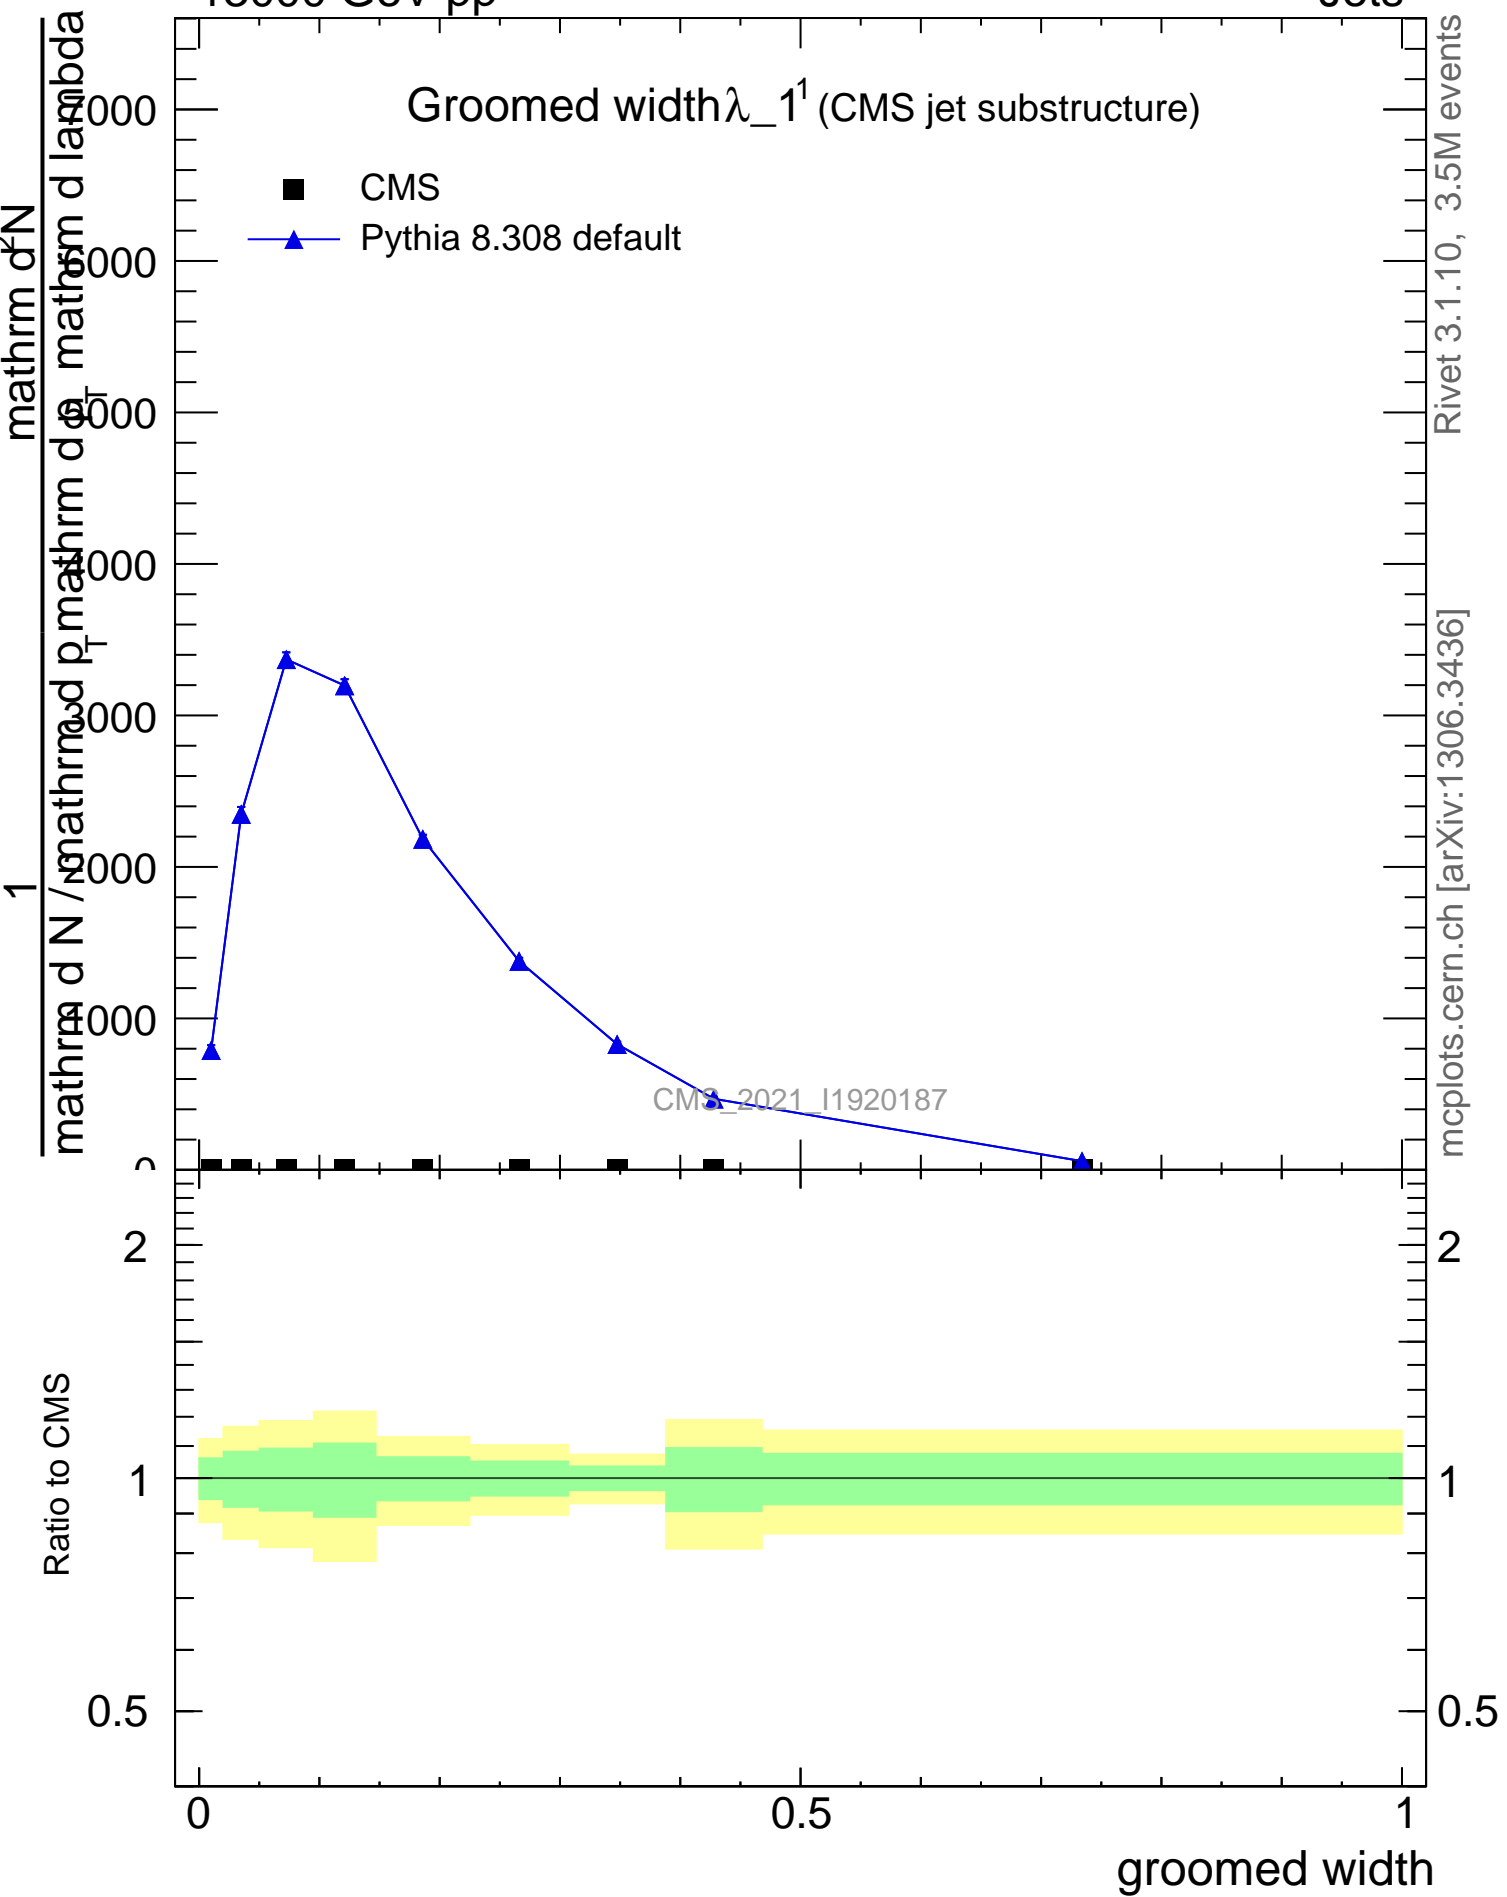

Groomed width  $\lambda_{-1}^1$  (CMS jet substructure)

- CMS
- ▲ Pythia 8.308 default

Rivet 3.1.10, 3.5M events  
mcplots.cern.ch [arXiv:1306.3436]