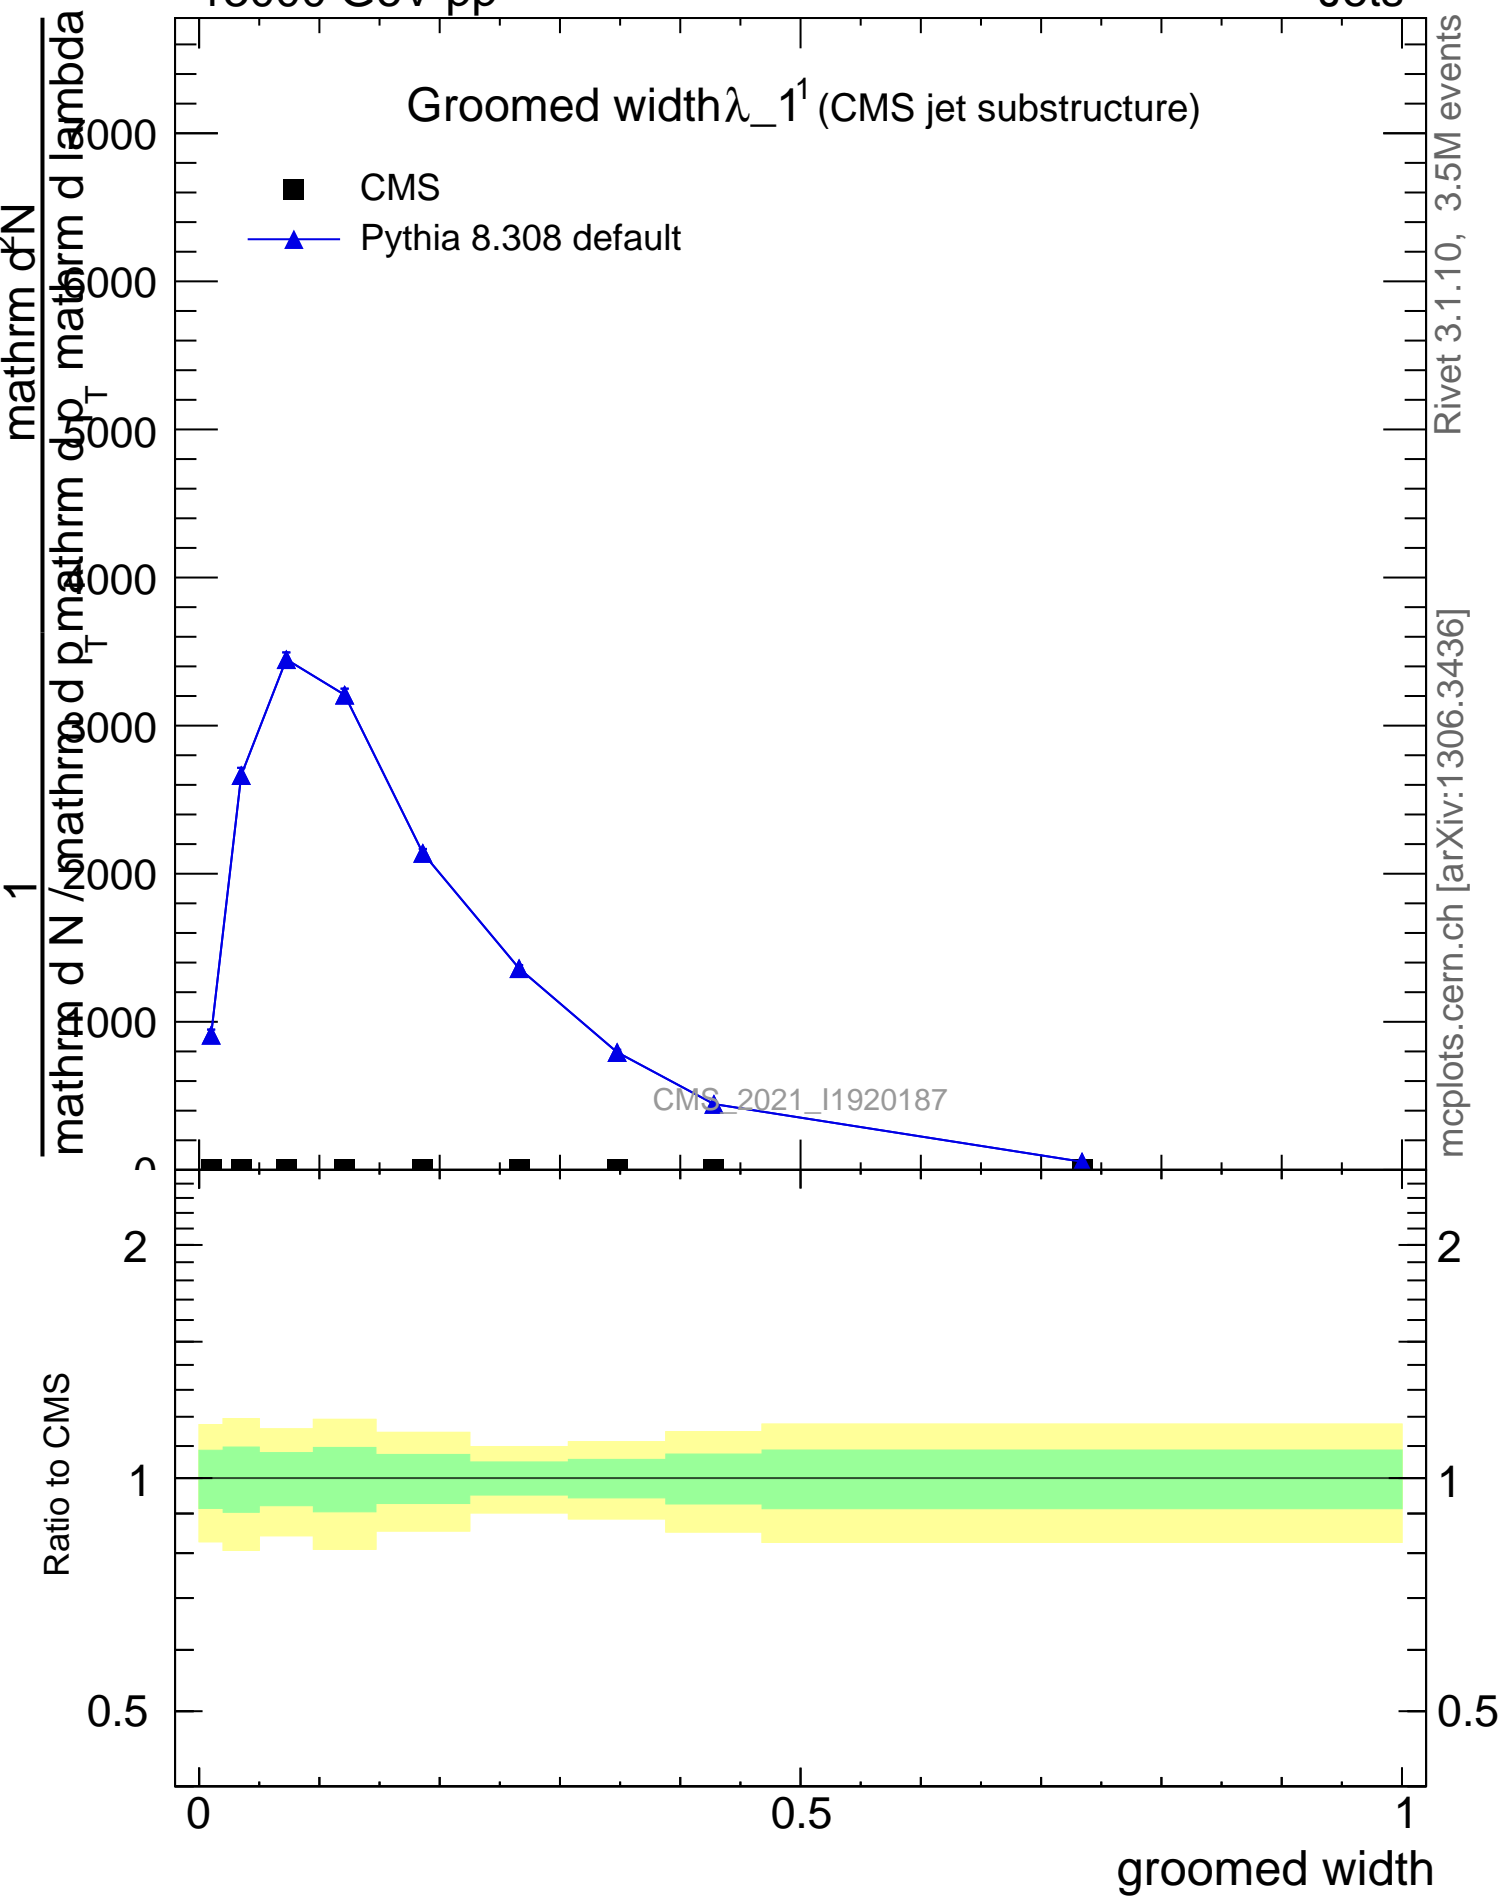

Groomed width λ_{-1} (CMS jet substructure)

- CMS
- ▲ Pythia 8.308 default

Rivet 3.1.10, 3.5M events
mcplots.cern.ch [arXiv:1306.3436]

CMS_2021_11920187