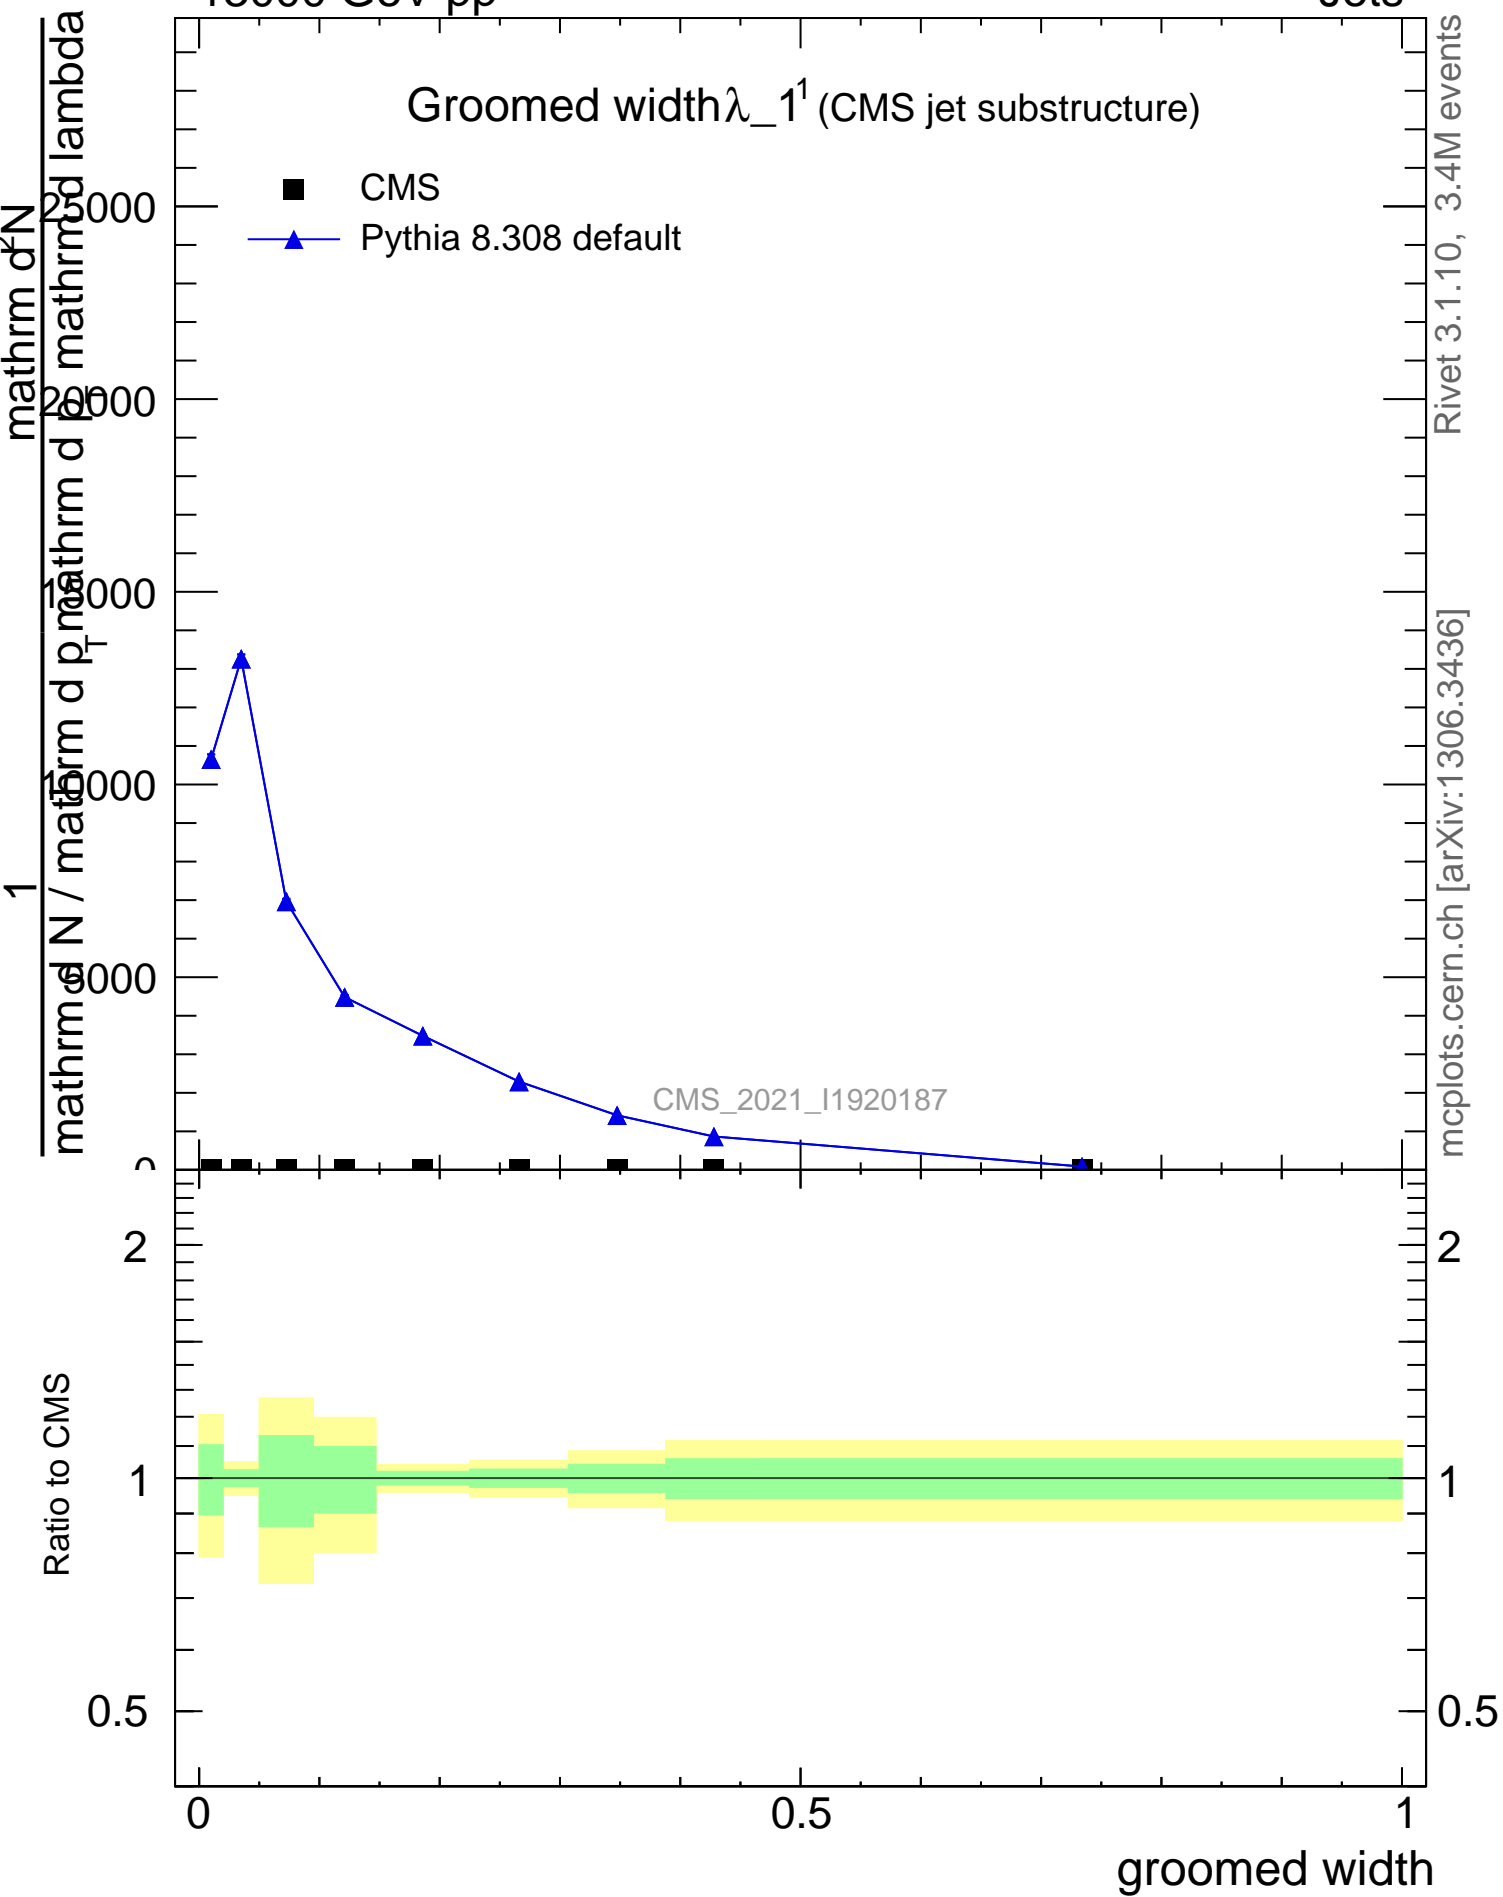

Groomed width  $\lambda_{-1}^1$  (CMS jet substructure)

- CMS
- ▲ Pythia 8.308 default

Rivet 3.1.10, 3.4M events  
mcplots.cern.ch [arXiv:1306.3436]