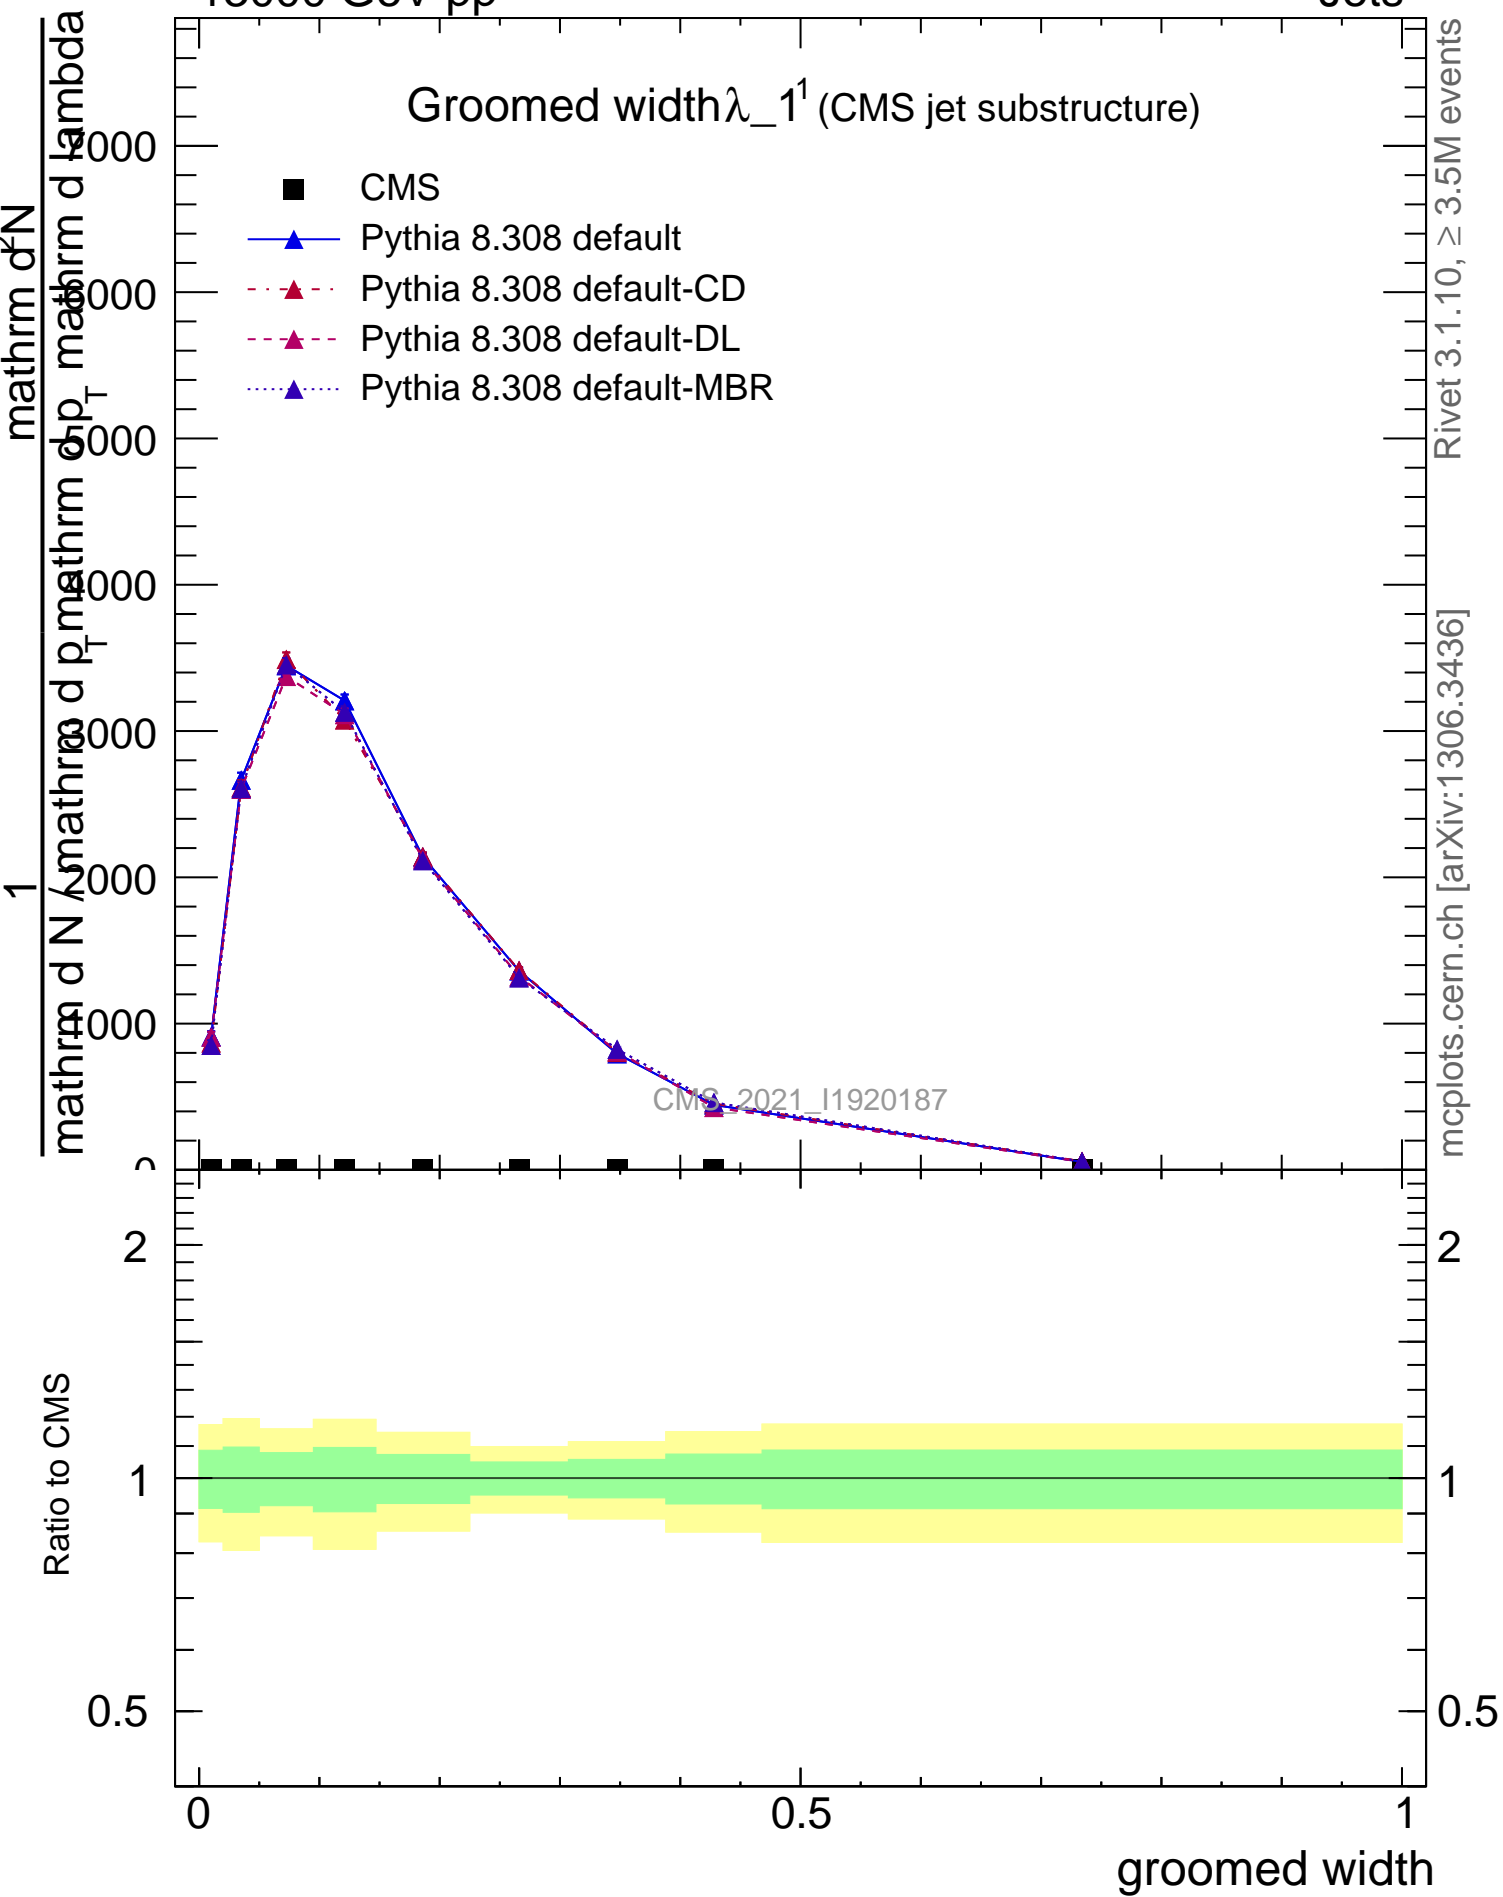

Groomed width  $\lambda_{-1}^1$  (CMS jet substructure)

- CMS
- ▲ Pythia 8.308 default
- -▲ Pythia 8.308 default-CD
- -▲ Pythia 8.308 default-DL
- ⋯▲ Pythia 8.308 default-MBR

CMS\_2021\_11920187

mcplots.cern.ch [arXiv:1306.3436]

Rivet 3.1.10, ≥ 3.5M events