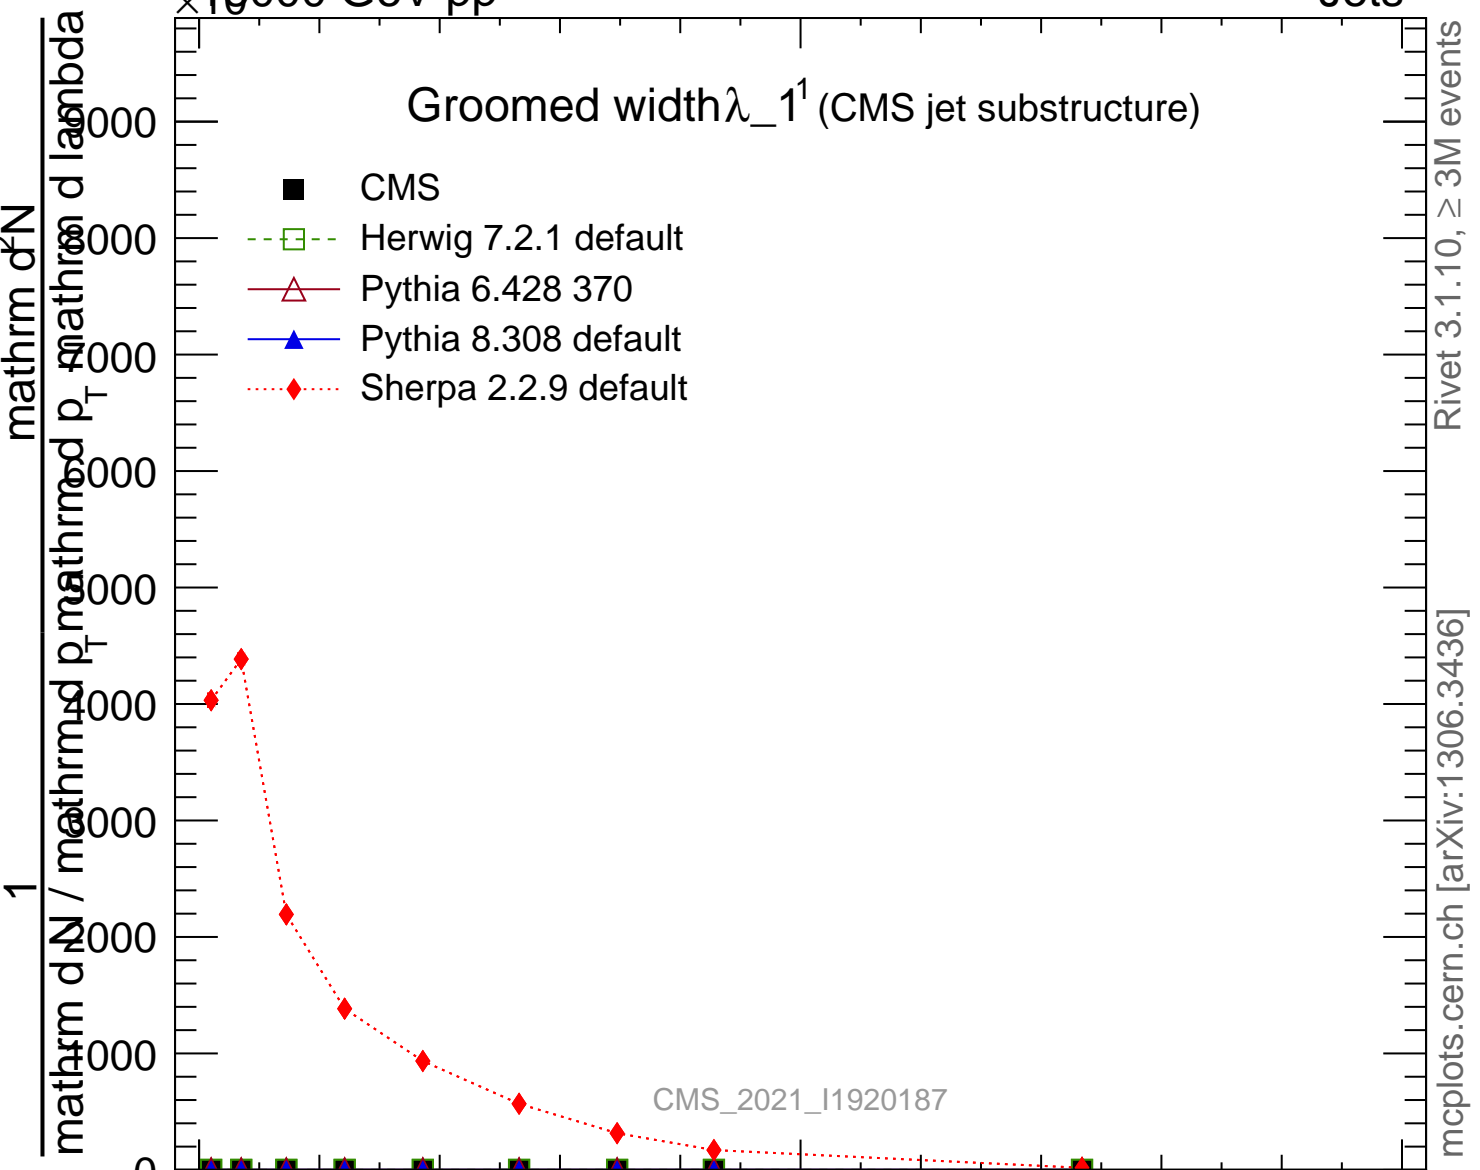

Groomed width  $\lambda_{-1}^1$  (CMS jet substructure)

- CMS
- - □ Herwig 7.2.1 default
- - △ Pythia 6.428 370
- - ▲ Pythia 8.308 default
- - ◆ Sherpa 2.2.9 default

CMS\_2021\_I1920187

Rivet 3.1.10,  $\geq 3M$  events  
mcplots.cern.ch [arXiv:1306.3436]