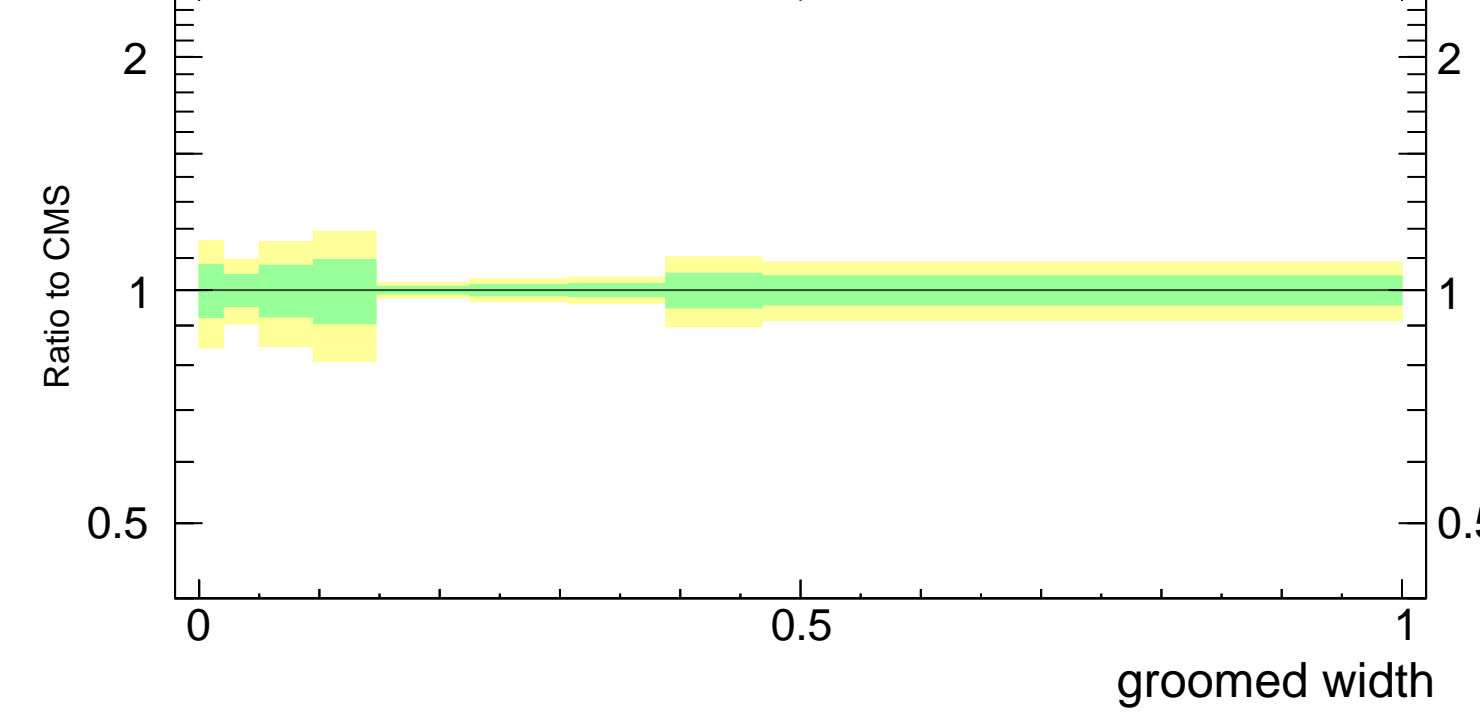

Groomed width  $\lambda_{-1}^1$  (CMS jet substructure)

- CMS
- - □ Herwig 7.2.1 default
- - △ Pythia 6.428 370
- - ▲ Pythia 8.308 default
- - ◆ Sherpa 2.2.9 default

CMS\_2021\_I1920187

Rivet 3.1.10,  $\geq 3M$  events  
mcplots.cern.ch [arXiv:1306.3436]