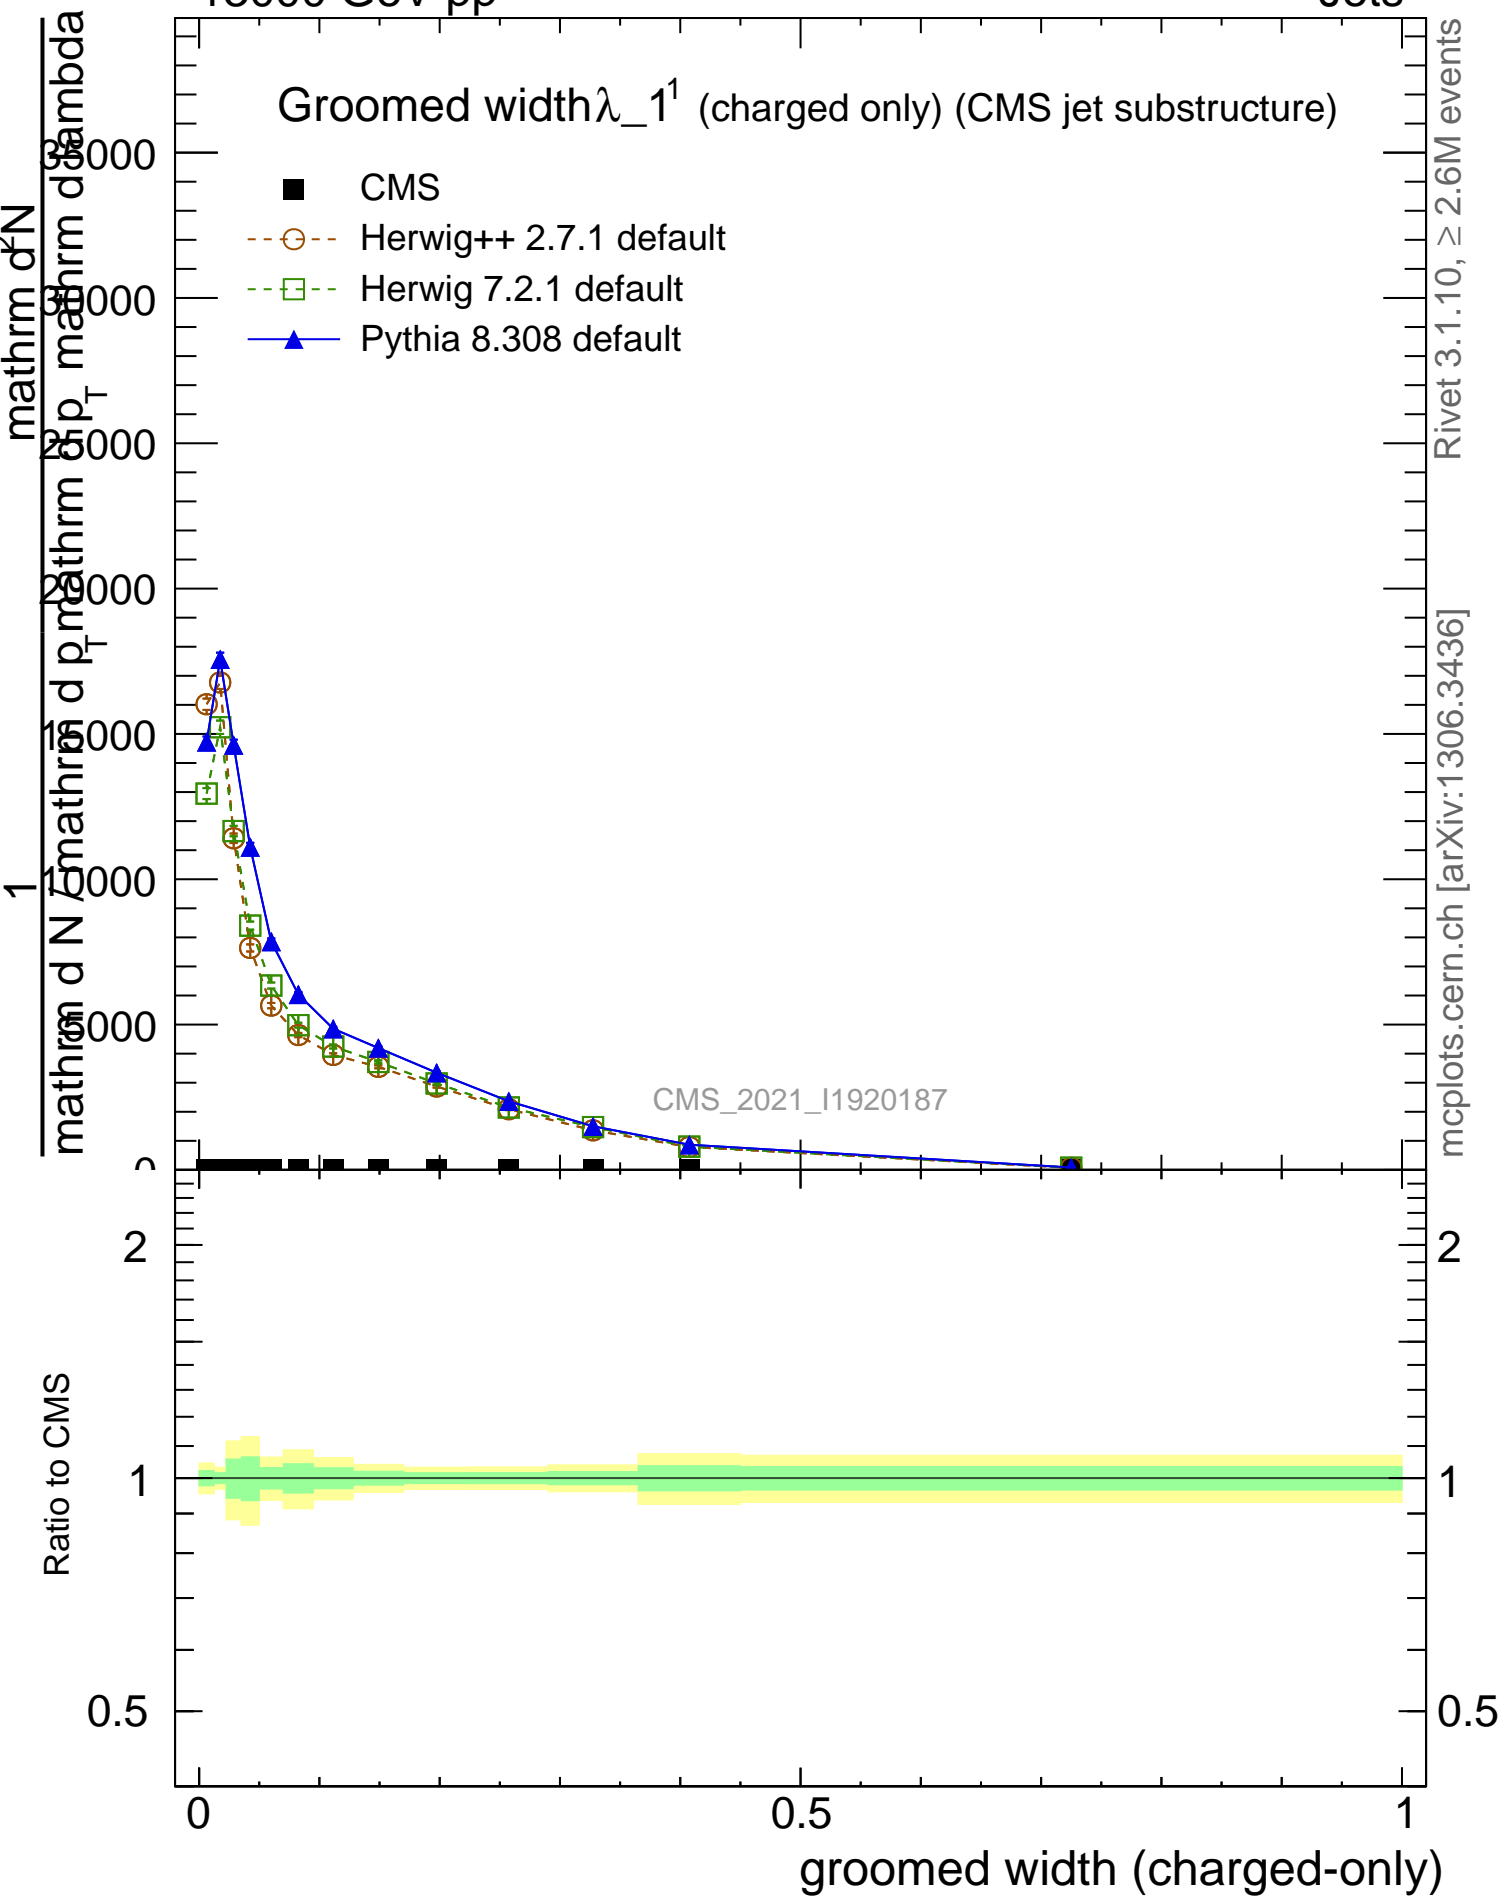

Groomed width λ_{1^1} (charged only) (CMS jet substructure)

- CMS
- Herwig++ 2.7.1 default
- Herwig 7.2.1 default
- ▲- Pythia 8.308 default

Rivet 3.1.10, ≥ 2.6M events

mcplots.cern.ch [arXiv:1306.3436]

2

1