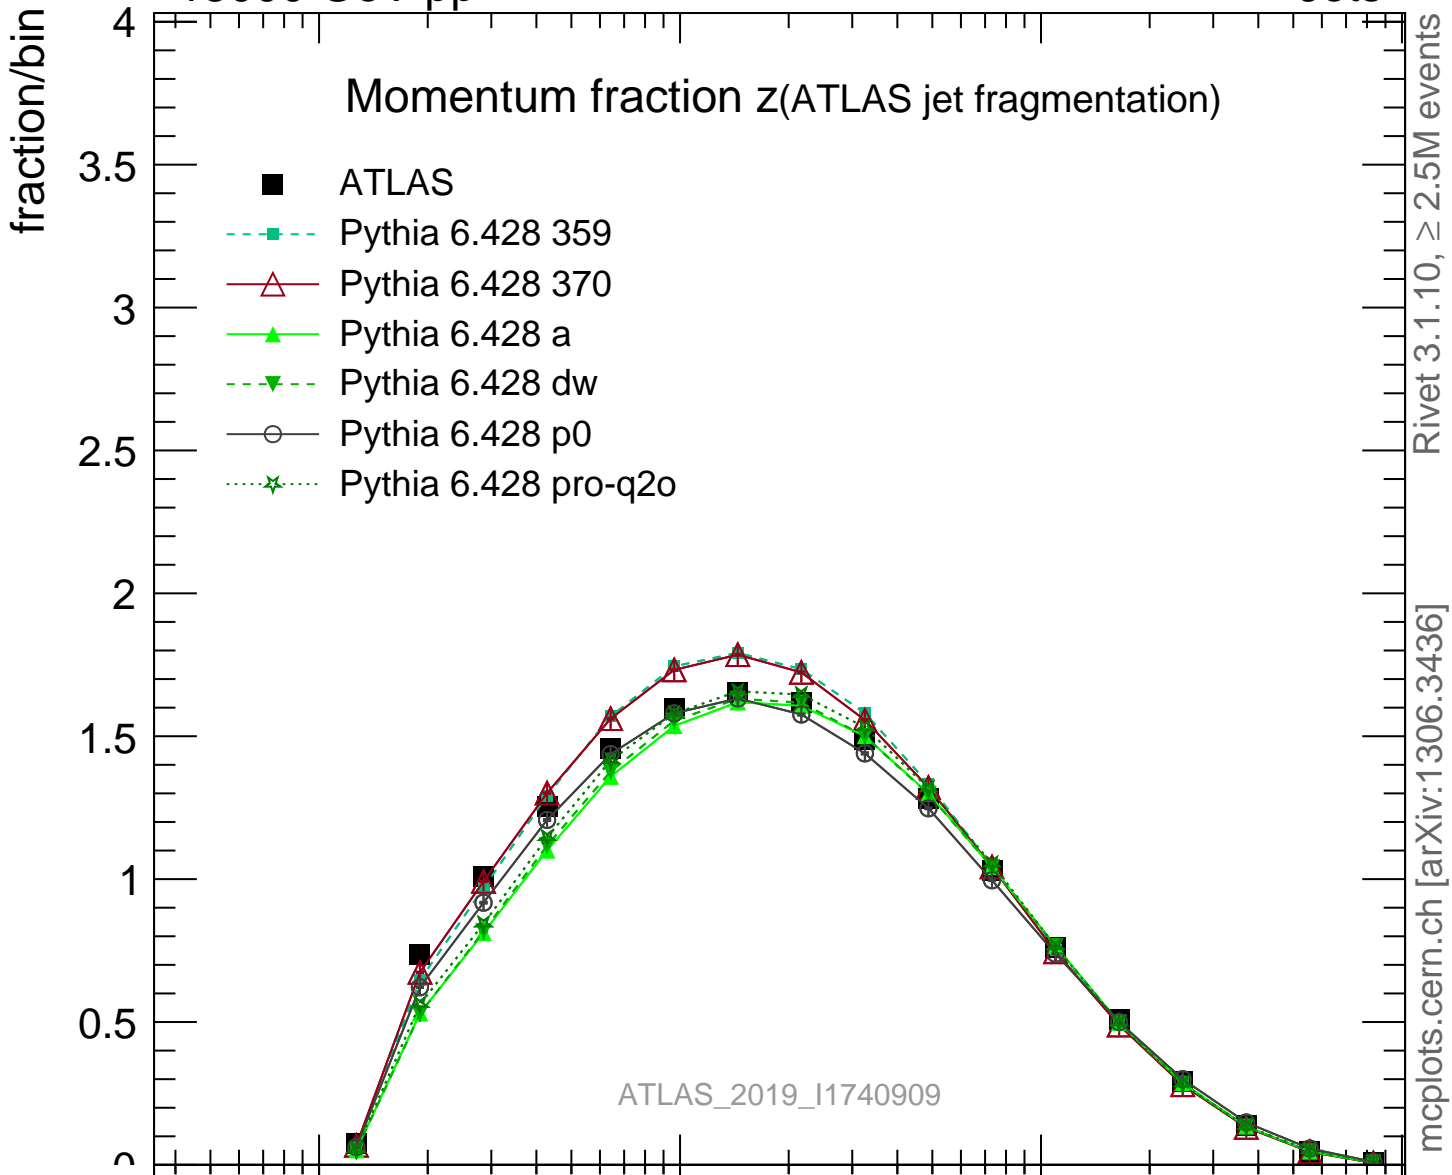

13000 GeV pp

Jets

Rivet 3.1.10,  $\geq 2.5\text{M}$  events  
mcplots.cern.ch [arXiv:1306.3436]