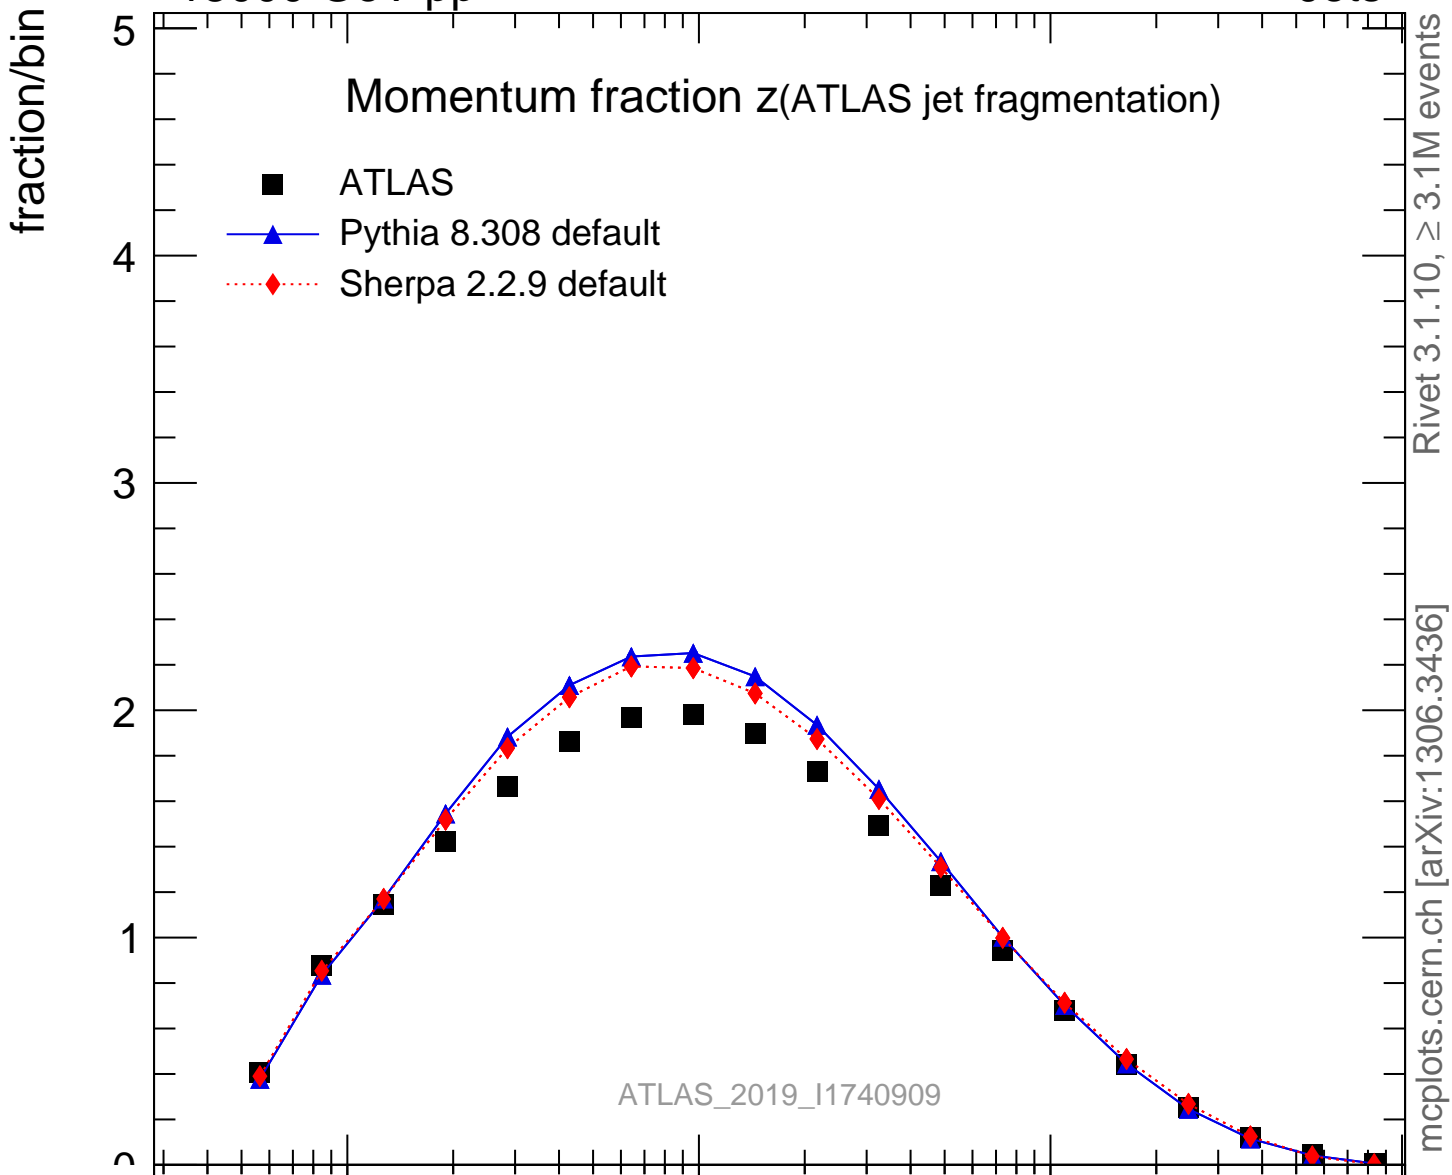

13000 GeV pp

Jets

Rivet 3.1.10, ≥ 3.1M events
mcplots.cern.ch [arXiv:1306.3436]