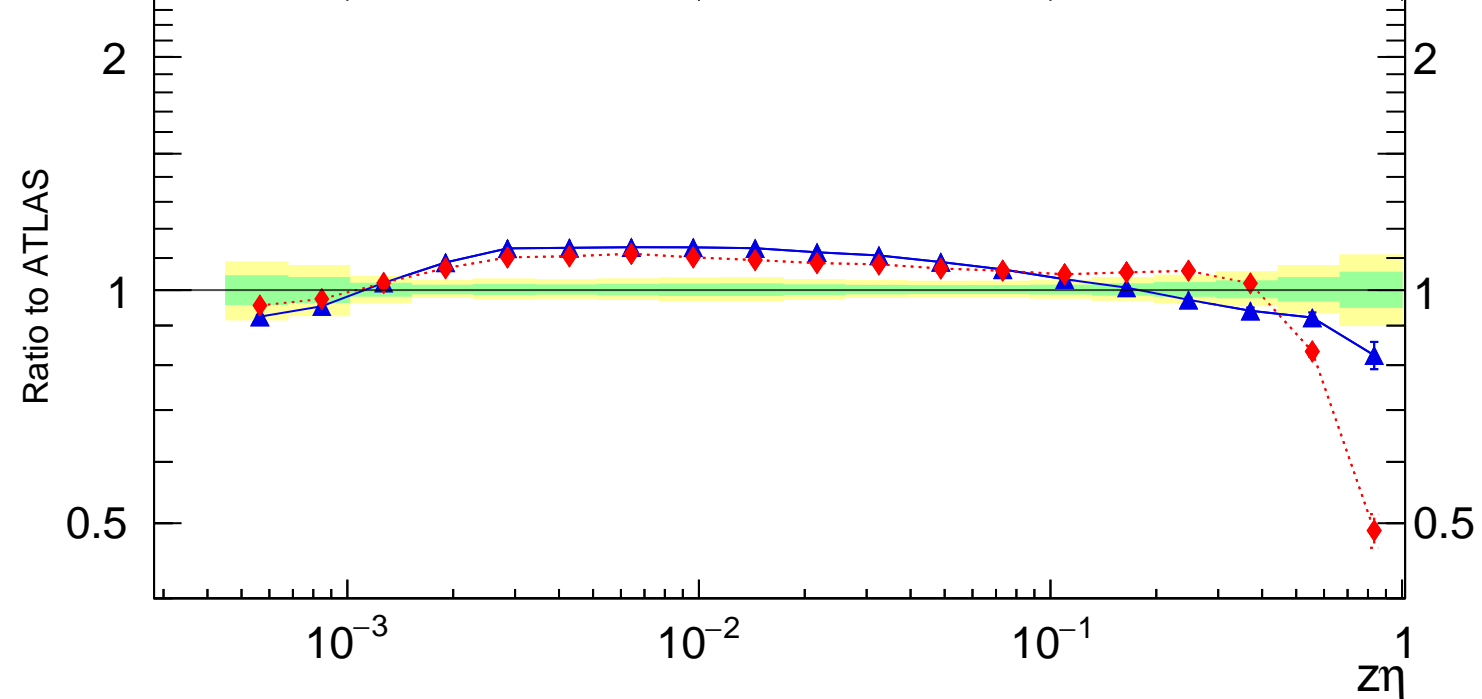

13000 GeV pp

Jets

Rivet 3.1.10, ≥ 3.1M events
mcplots.cern.ch [arXiv:1306.3436]