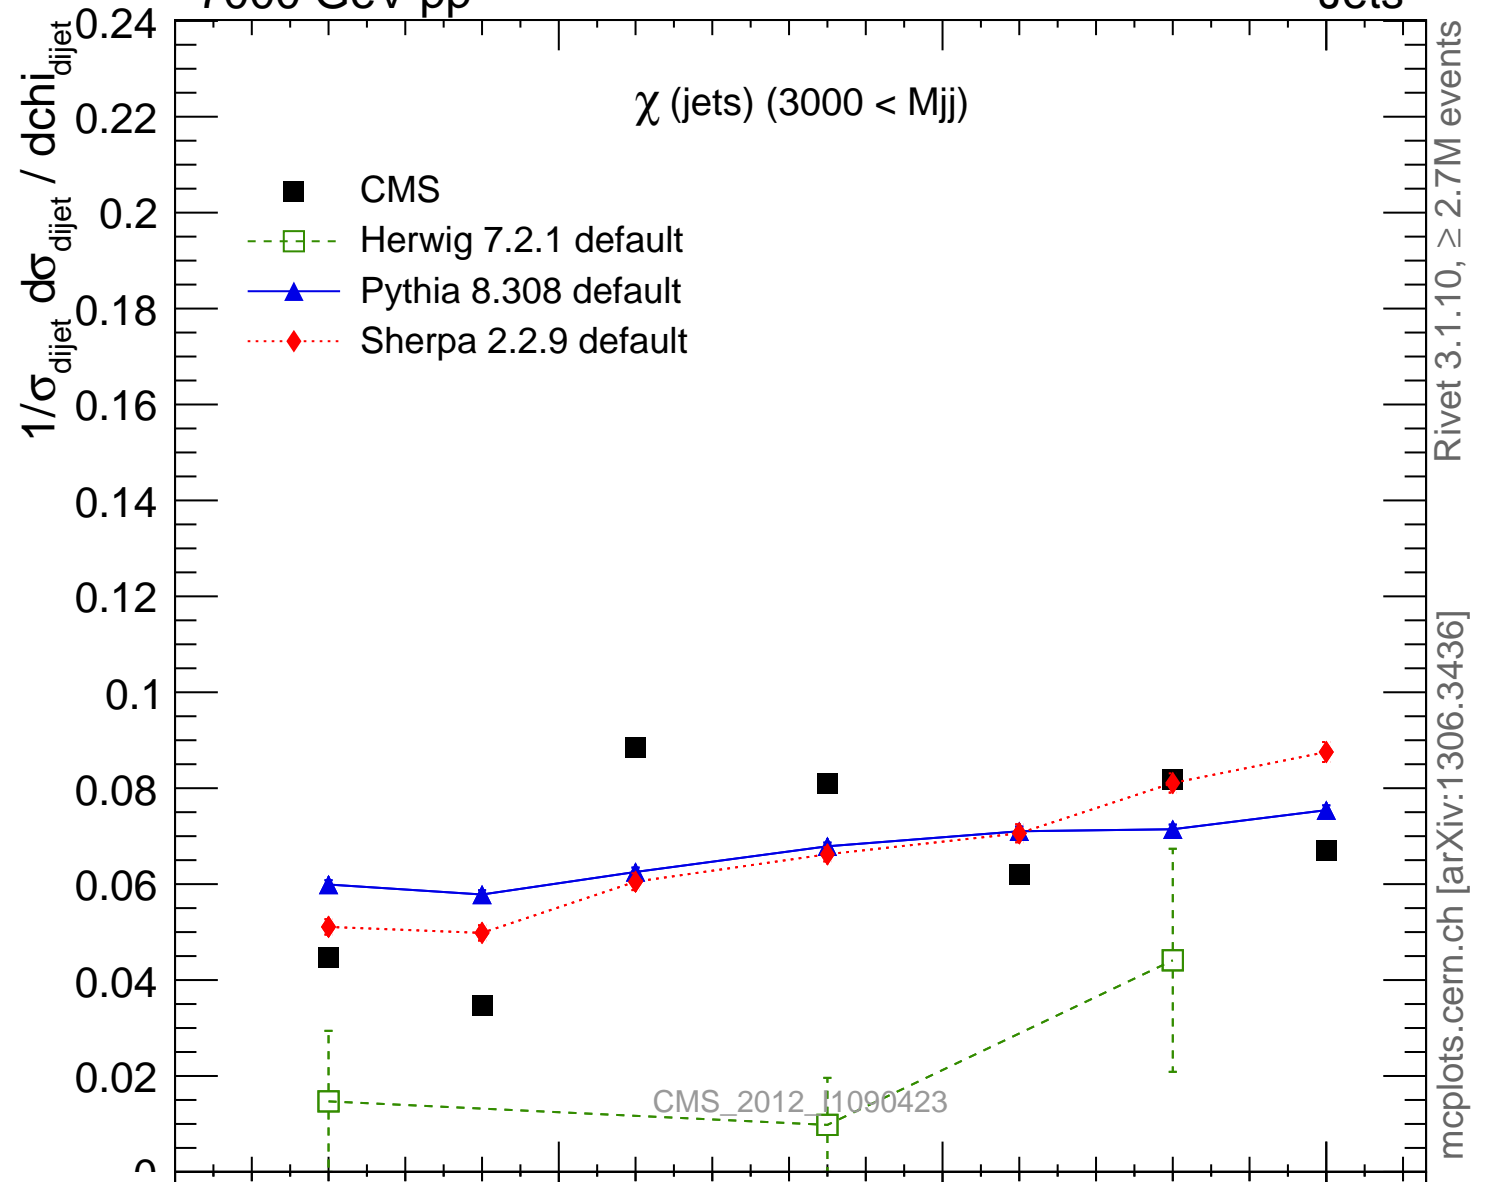

χ (jets) ($3000 < M_{ij}$)Rivet 3.1.10, $\geq 2.7M$ events

mcplots.cern.ch [arXiv:1306.3436]