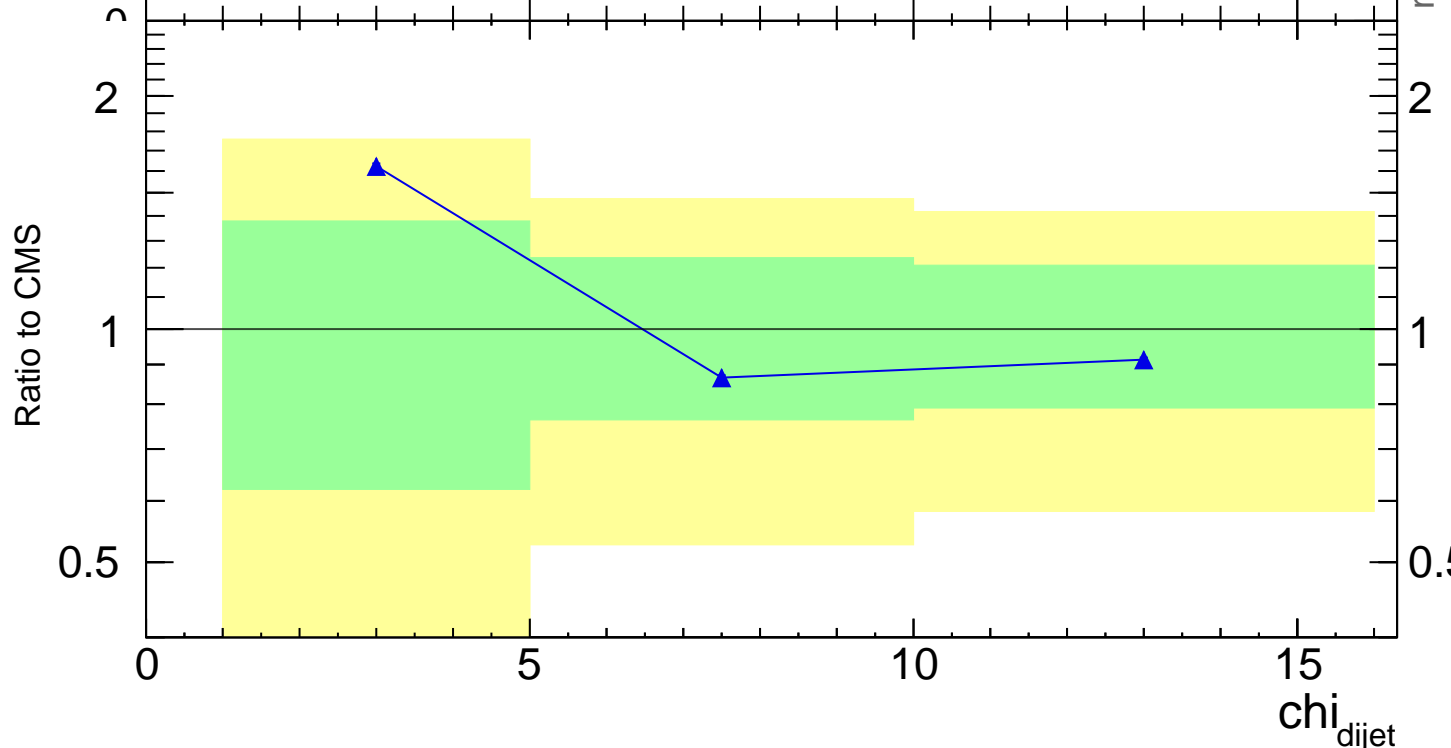

7000 GeV pp

Jets

χ (jets) ($2200 < M_{ij}$)

Rivet 3.1.10, 3.5M events
mcplots.cern.ch [arXiv:1306.3436]

χ_{dijet}