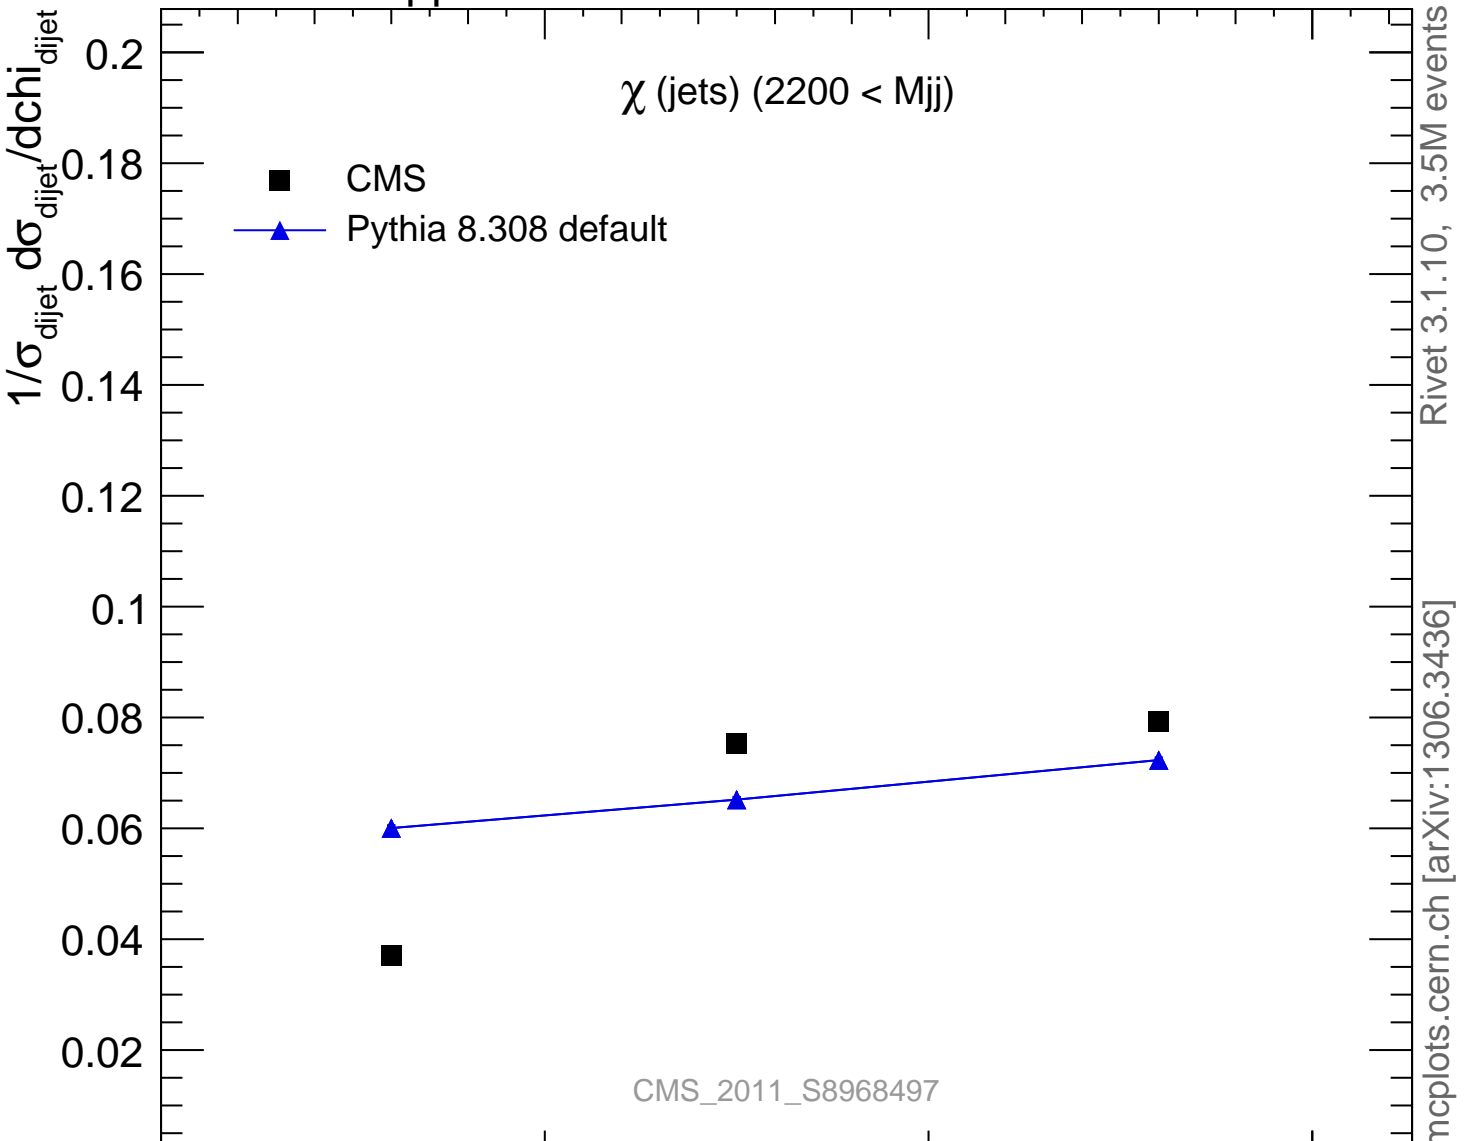

7000 GeV pp

Jets

χ (jets) ($2200 < M_{ij}$)

Rivet 3.1.10, 3.5M events
mcplots.cern.ch [arXiv:1306.3436]

χ_{dijet}