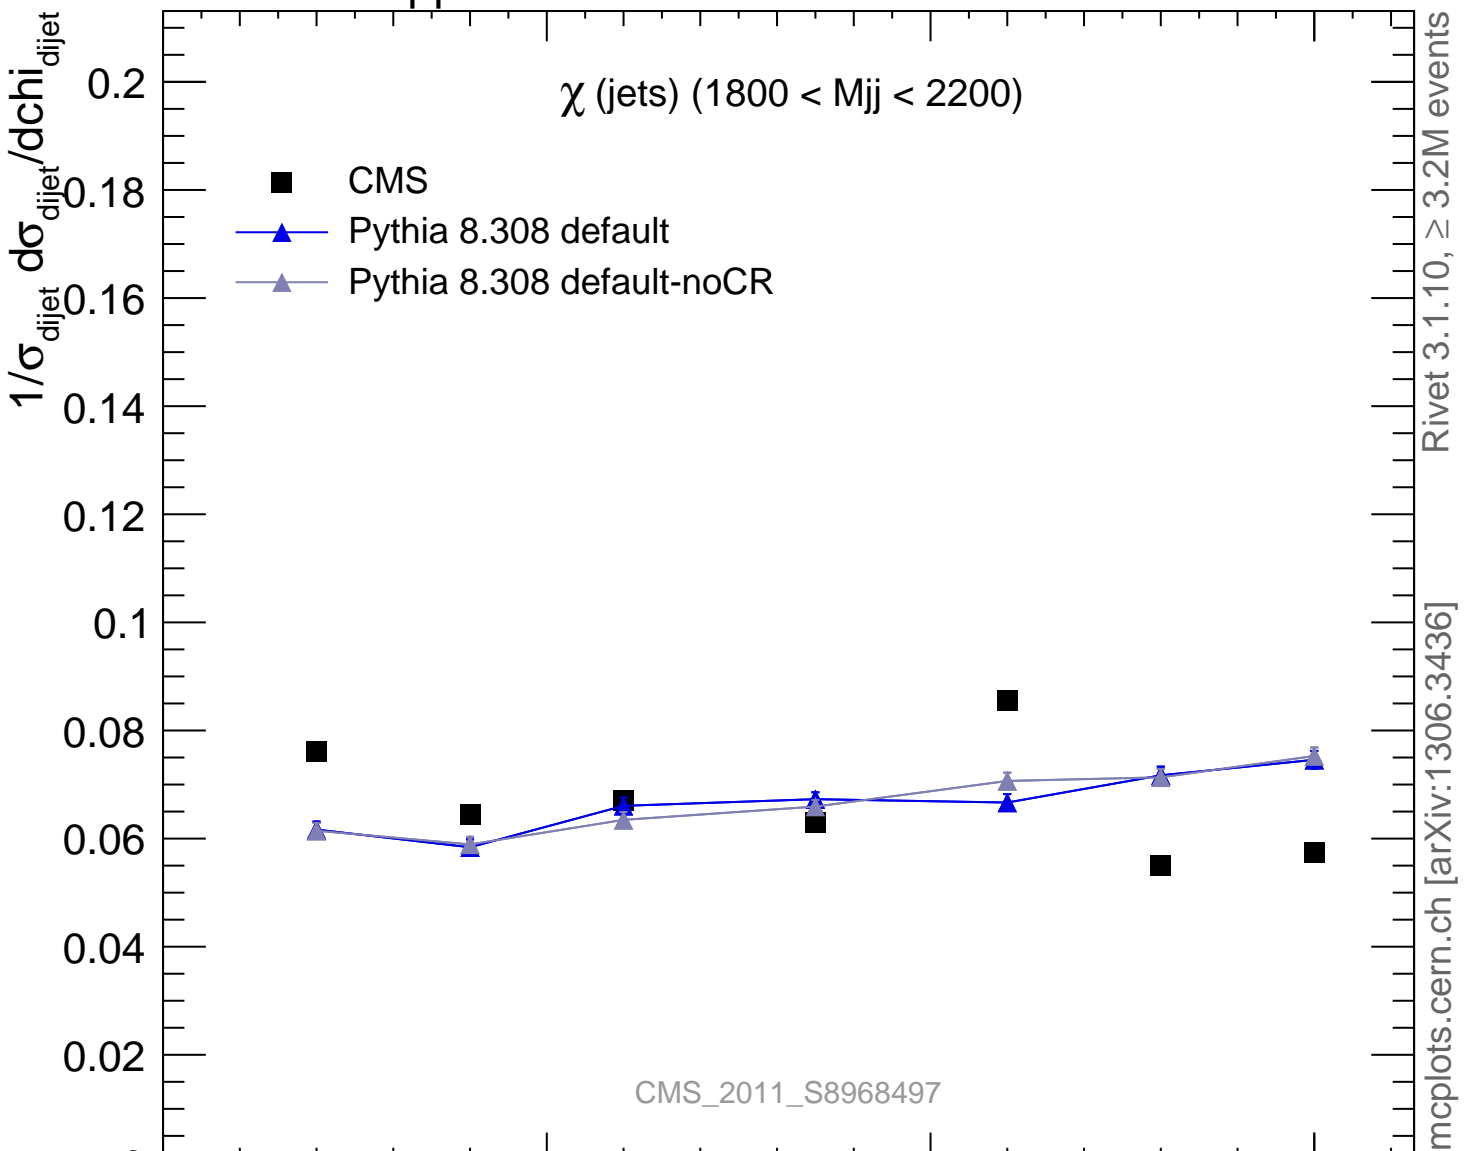

7000 GeV pp

Jets

 $\chi$  (jets) ( $1800 < M_{jj} < 2200$ )

- CMS
- ▲ Pythia 8.308 default
- ▲ Pythia 8.308 default-noCR

Rivet 3.1.10,  $\geq 3.2\text{M}$  events

mcplots.cern.ch [arXiv:1306.3436]