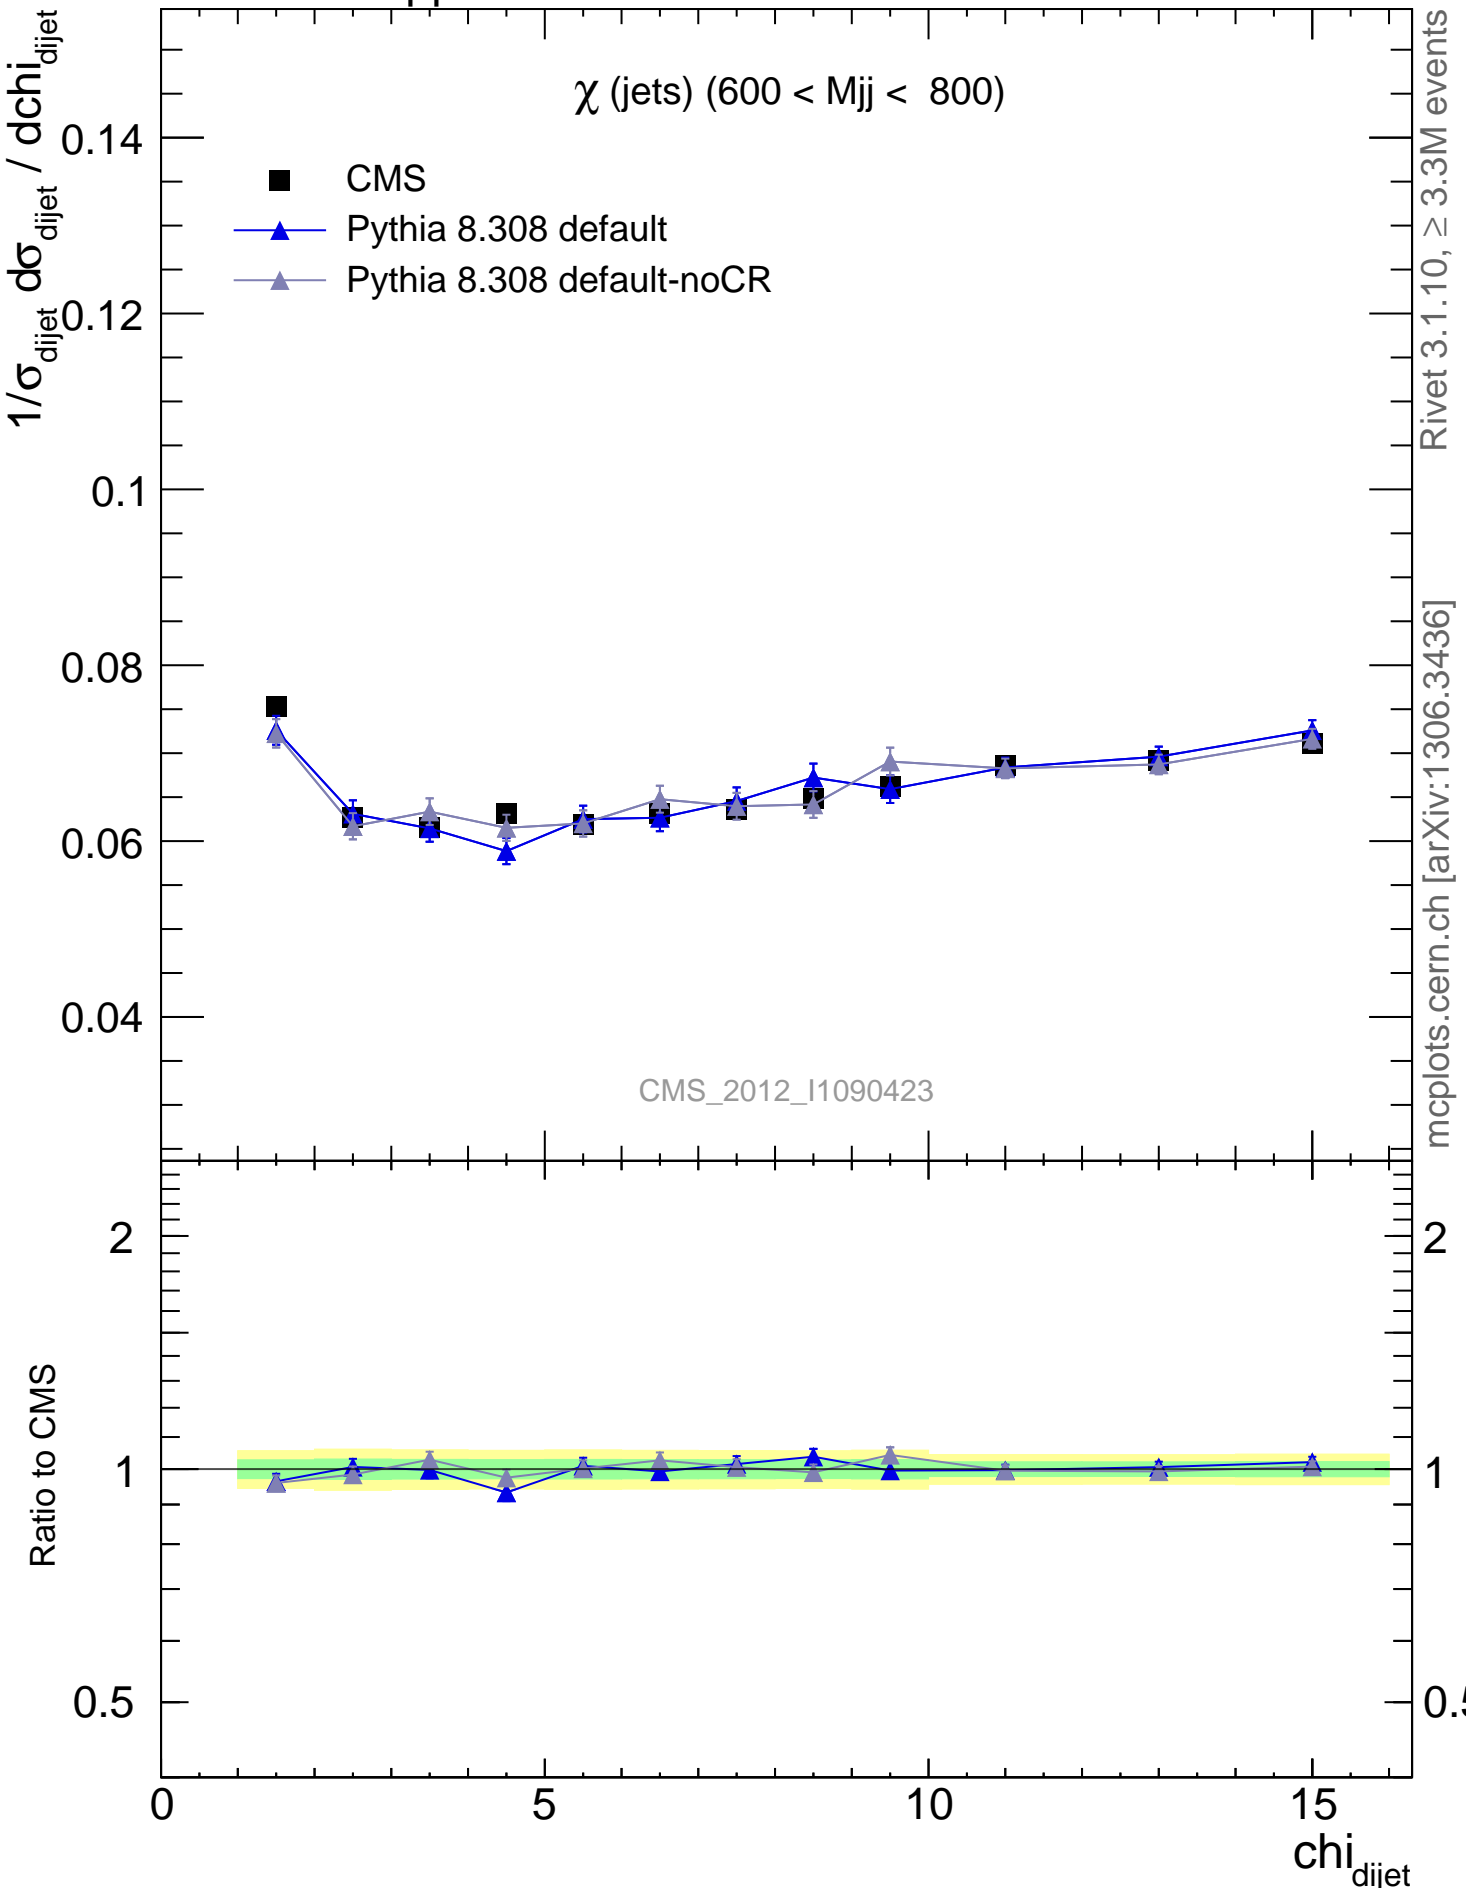

7000 GeV pp

Jets

$\chi$  (jets) ( $600 < M_{jj} < 800$ )

- CMS
- ▲ Pythia 8.308 default
- ▲ Pythia 8.308 default-noCR

Rivet 3.1.10,  $\geq 3.3M$  events  
mcplots.cern.ch [arXiv:1306.3436]