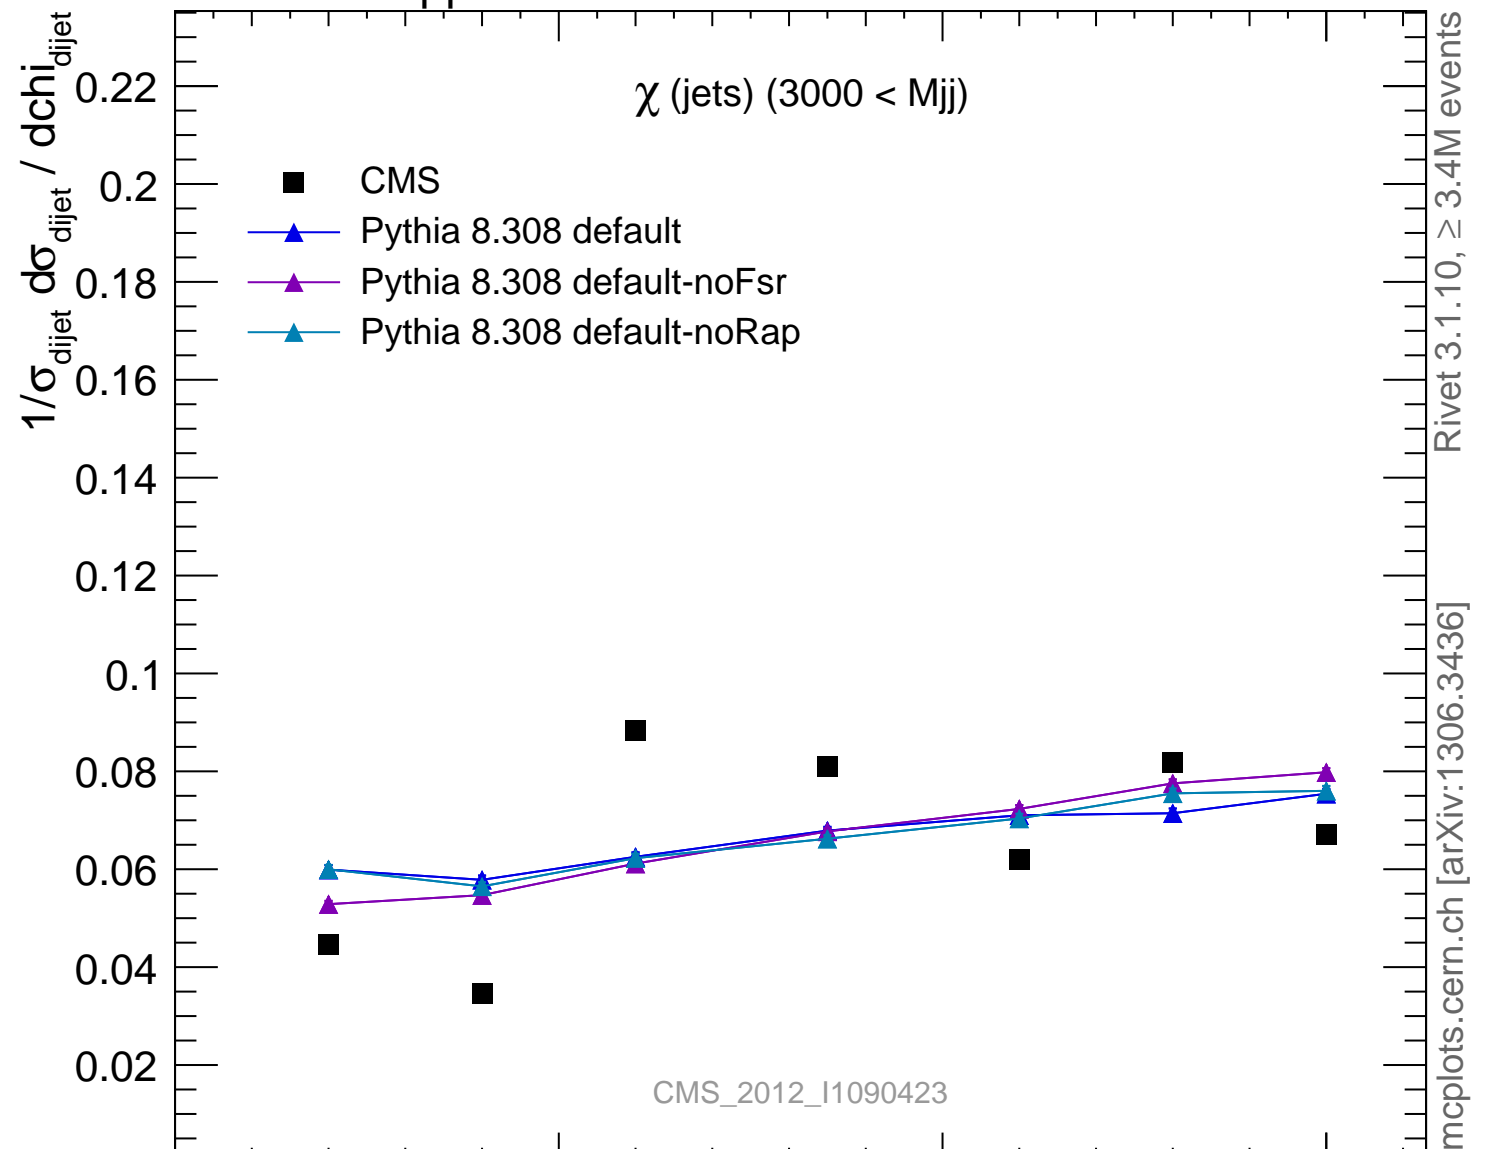

χ (jets) ($3000 < M_{ij}$)Rivet 3.1.10, $\geq 3.4\text{M}$ events

mcplots.cern.ch [arXiv:1306.3436]