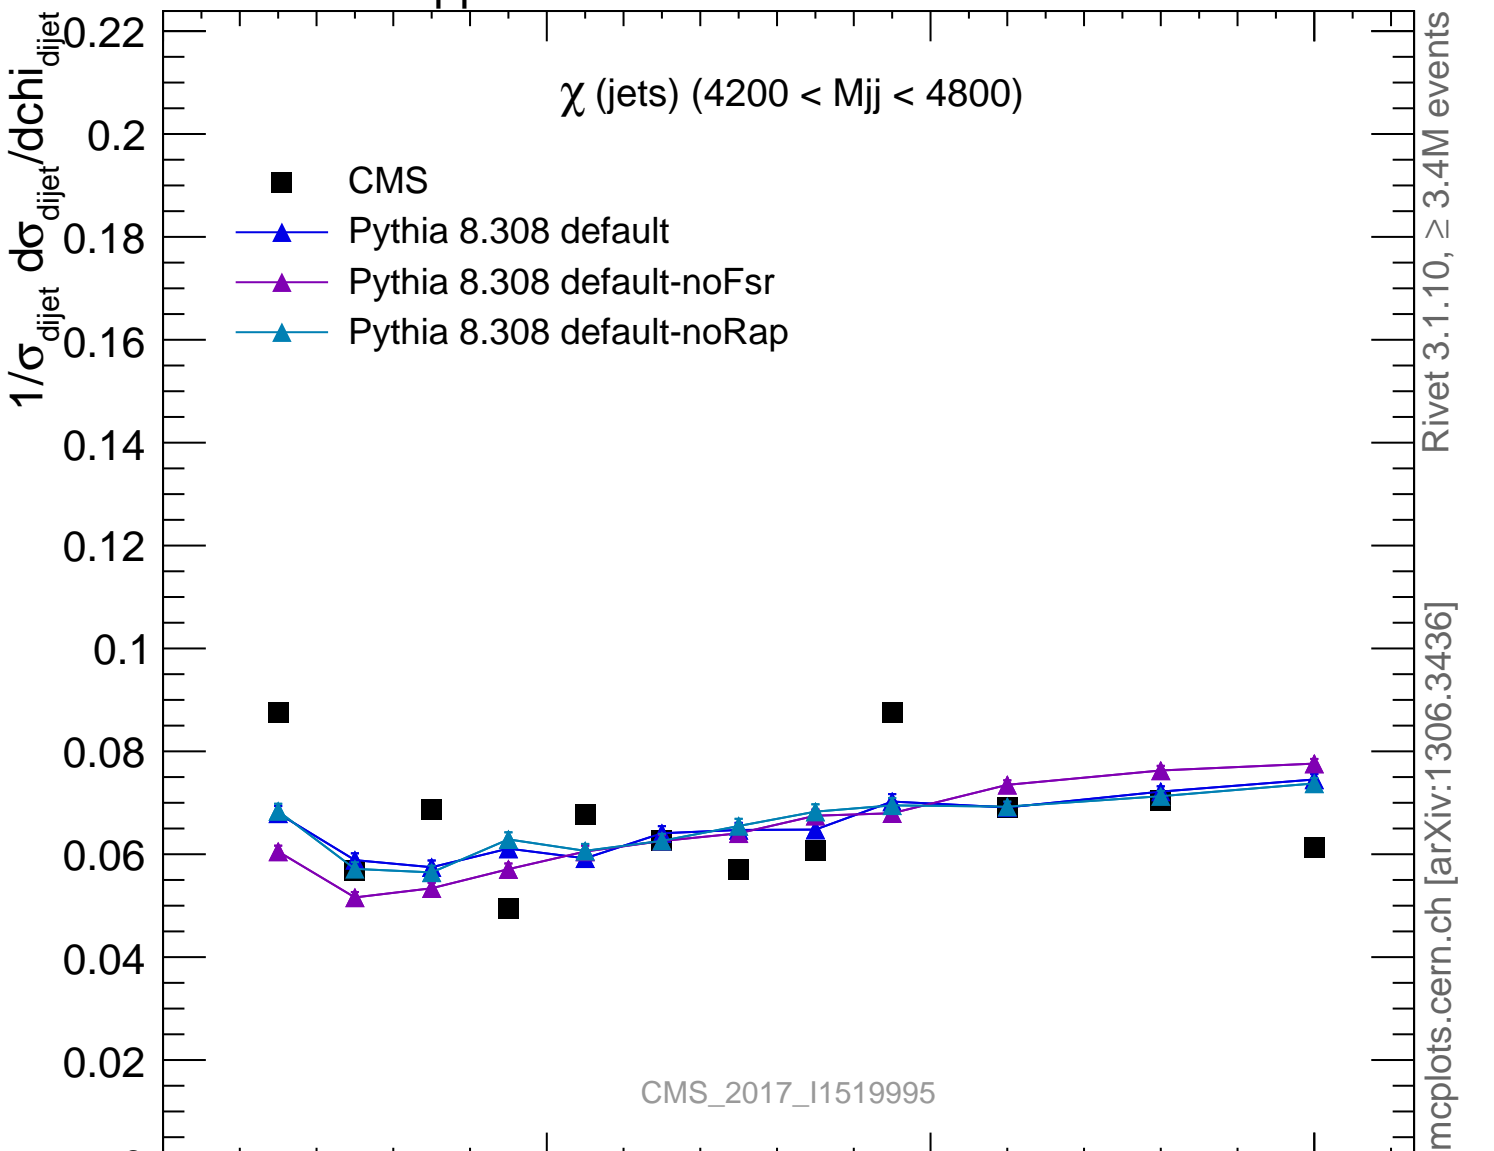

13000 GeV pp

Jets

 χ (jets) ($4200 < M_{jj} < 4800$)

- CMS
- ▲ Pythia 8.308 default
- ▲ Pythia 8.308 default-noFsr
- ▲ Pythia 8.308 default-noRap

Rivet 3.1.10, $\geq 3.4\text{M}$ events

mcplots.cern.ch [arXiv:1306.3436]