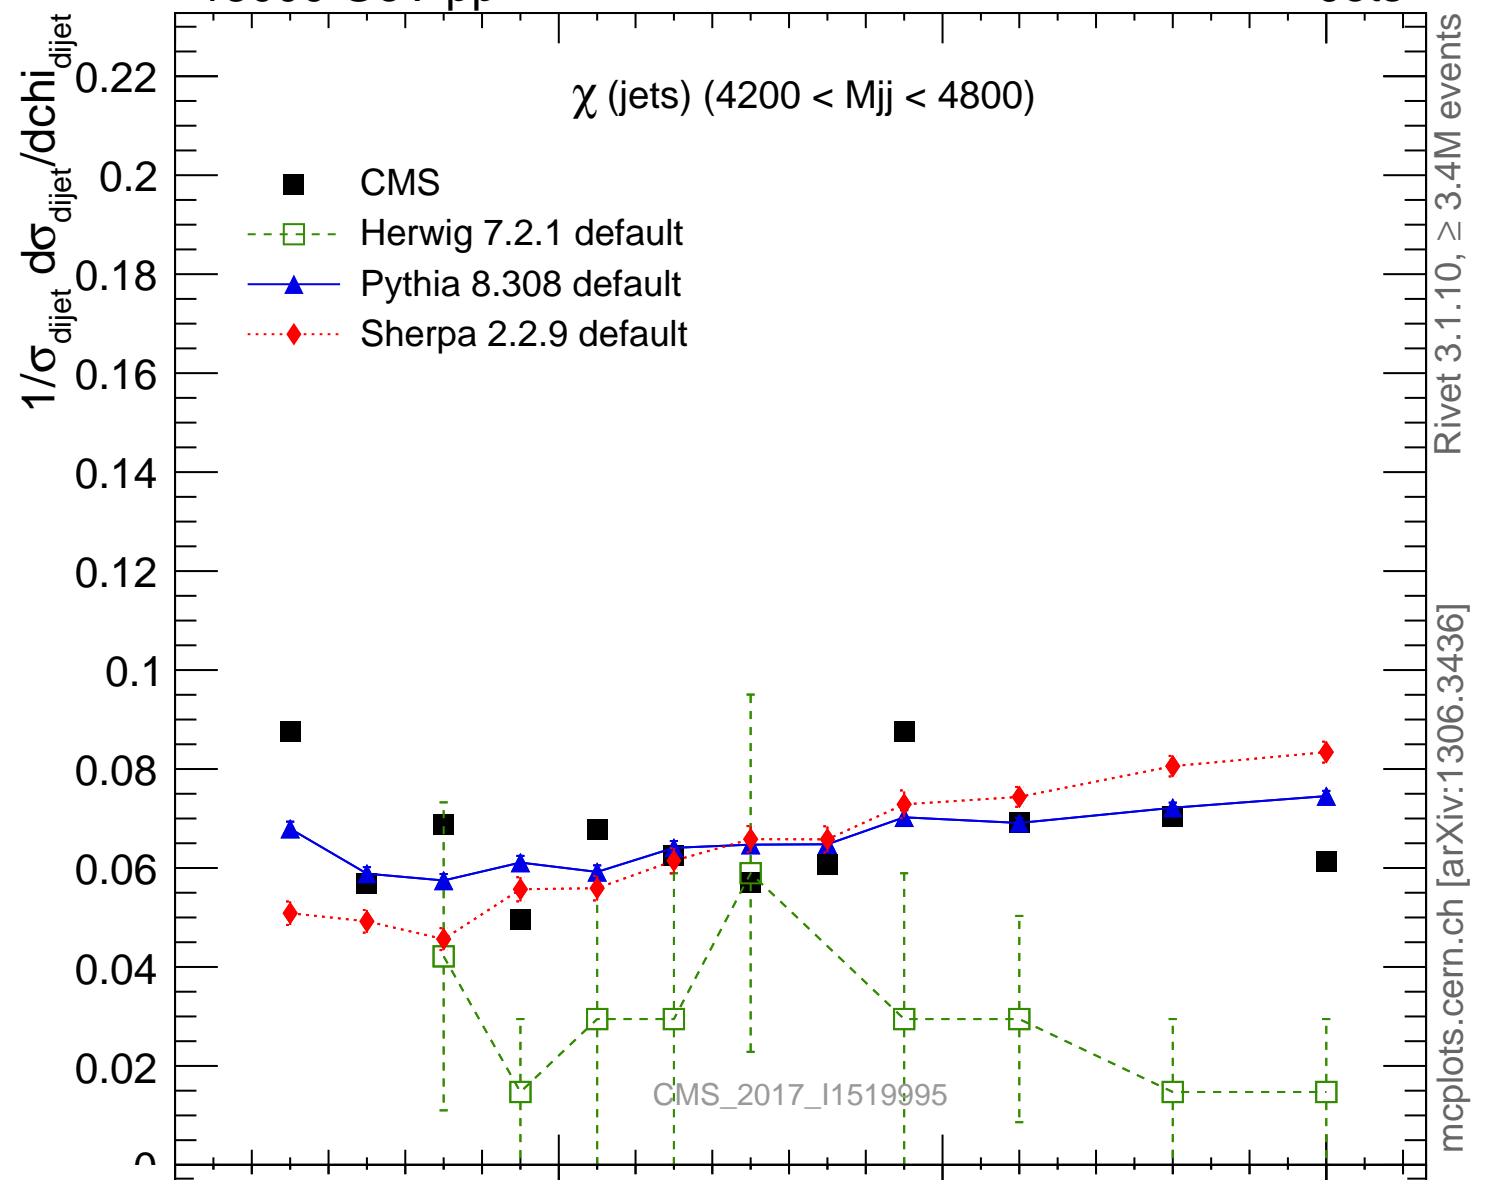

χ (jets) ($4200 < M_{ij} < 4800$)

- CMS
- Herwig 7.2.1 default
- ▲--- Pythia 8.308 default
- ◆--- Sherpa 2.2.9 default

Rivet 3.1.10, $\geq 3.4\text{M}$ events

mcplots.cern.ch [arXiv:1306.3436]