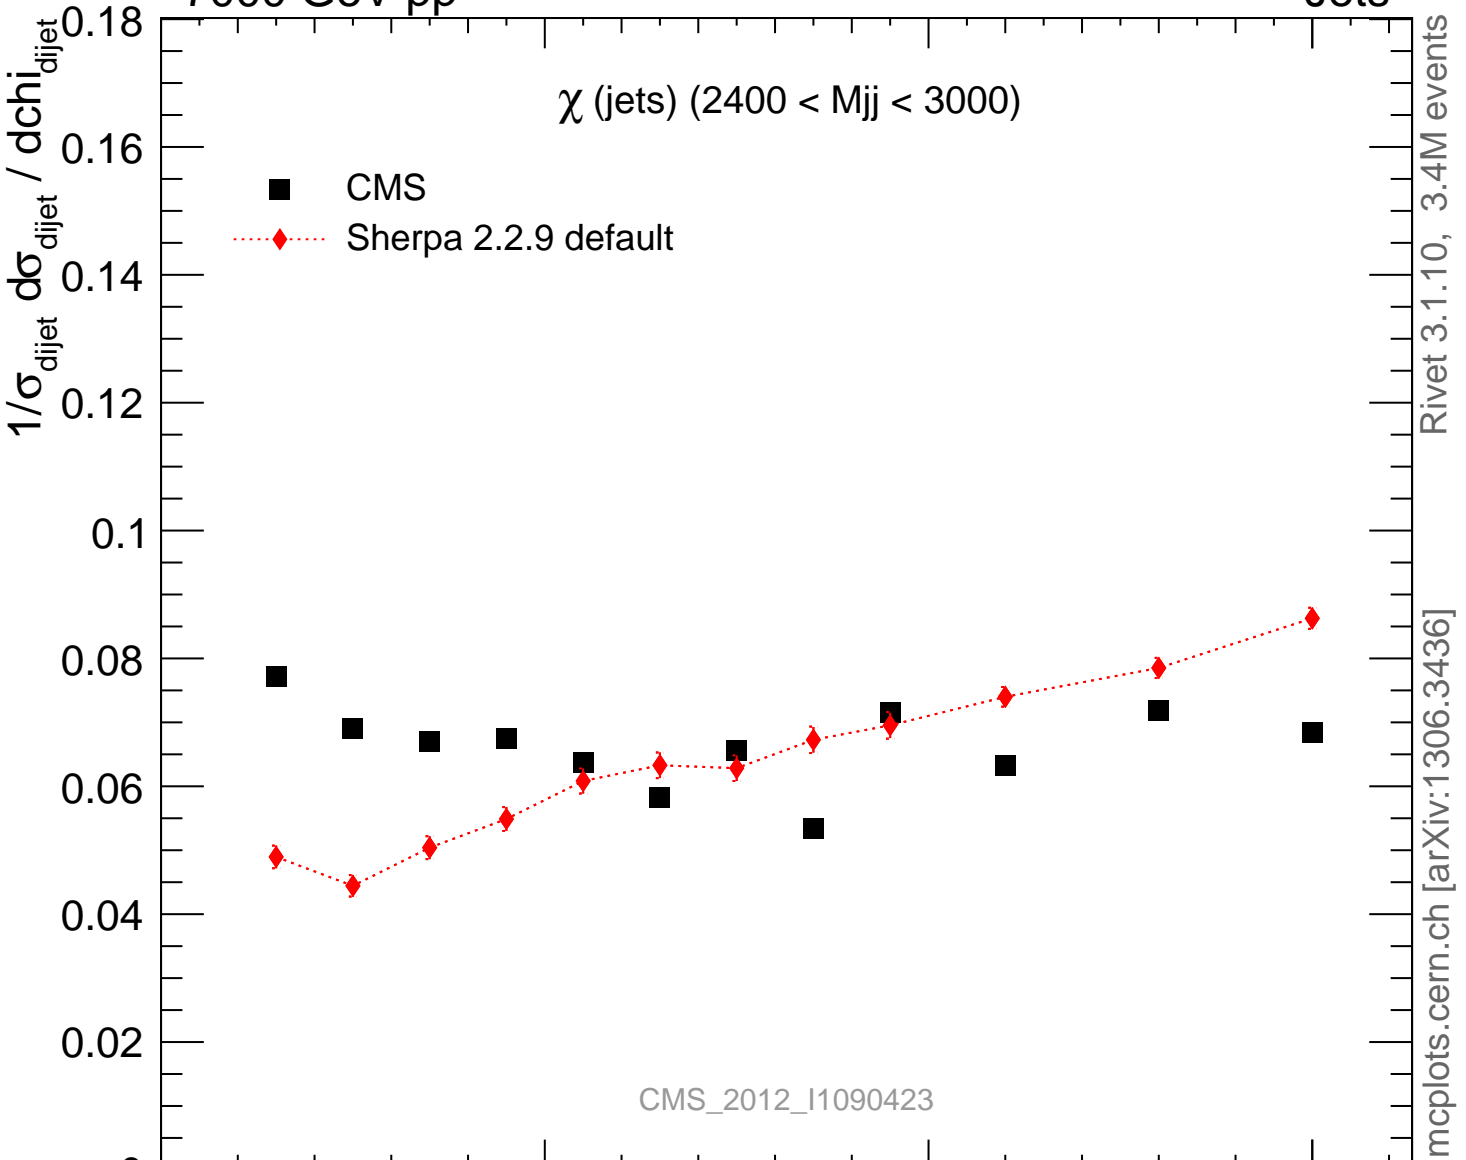

7000 GeV pp

Jets

χ (jets) ($2400 < M_{ij} < 3000$)

CMS_2012_I1090423

Rivet 3.1.10, 3.4M events
mcplots.cern.ch [arXiv:1306.3436]