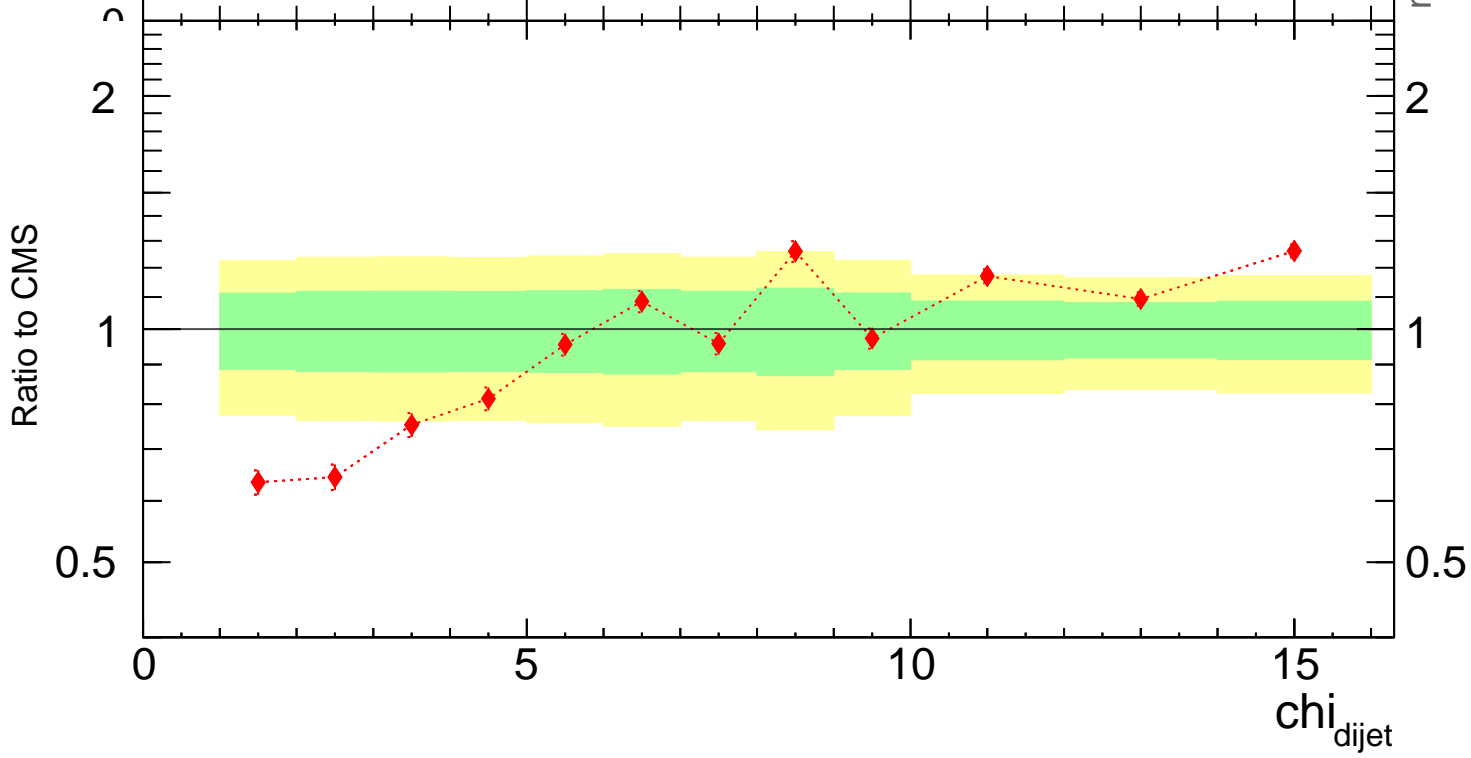

7000 GeV pp

Jets

χ (jets) ($2400 < M_{ij} < 3000$)

CMS_2012_I1090423

Rivet 3.1.10, 3.4M events
mcplots.cern.ch [arXiv:1306.3436]