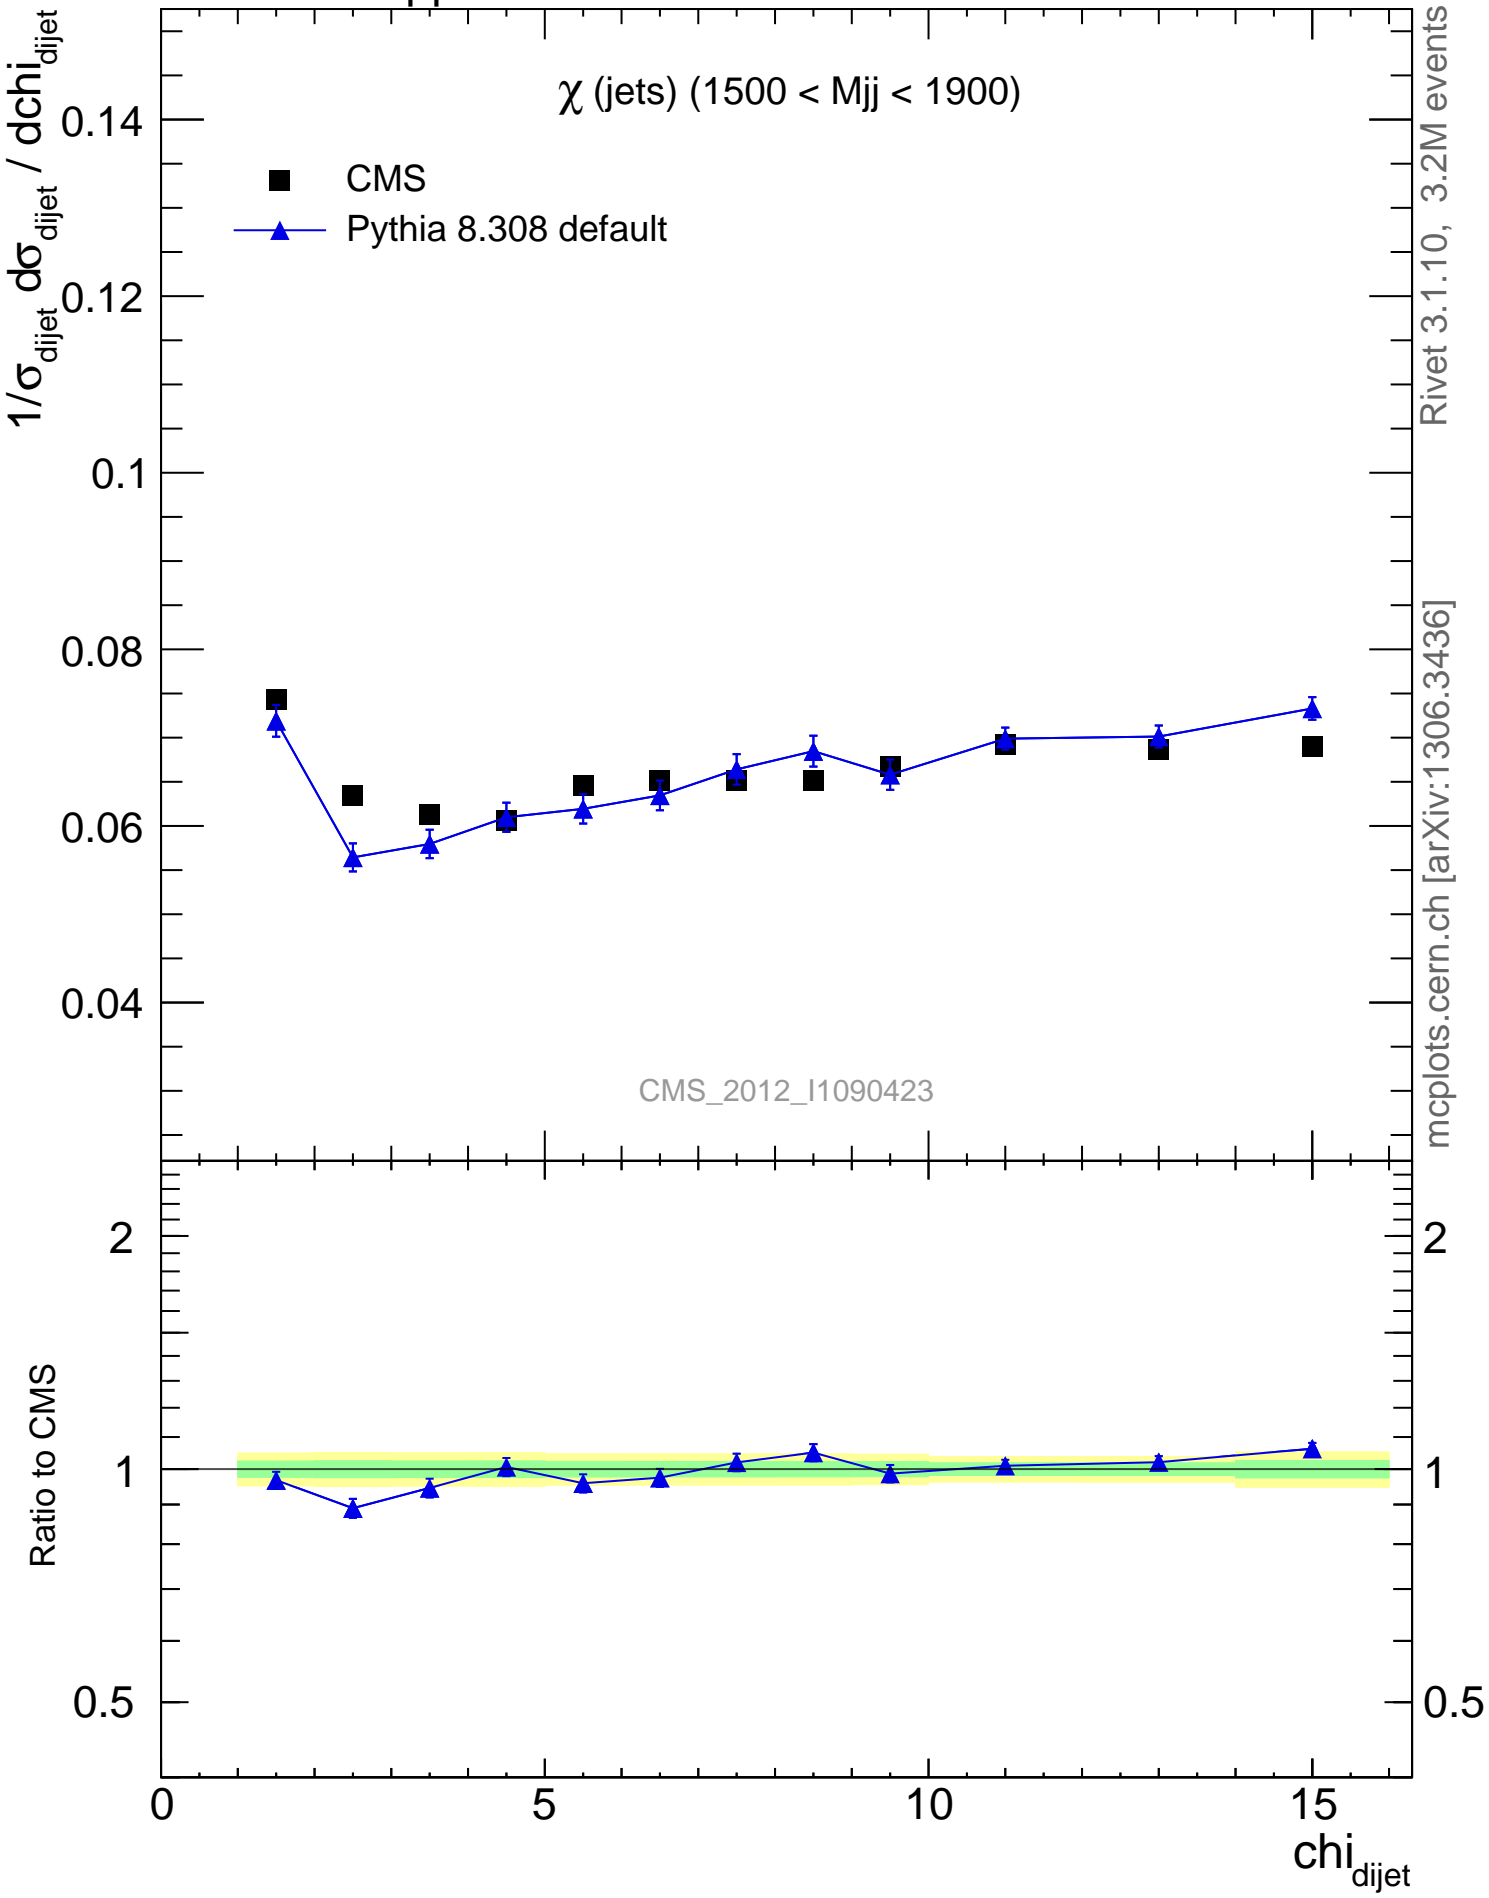

7000 GeV pp

Jets

χ (jets) ($1500 < M_{jj} < 1900$)

Rivet 3.1.10, 3.2M events
mcplots.cern.ch [arXiv:1306.3436]

CMS_2012_I1090423