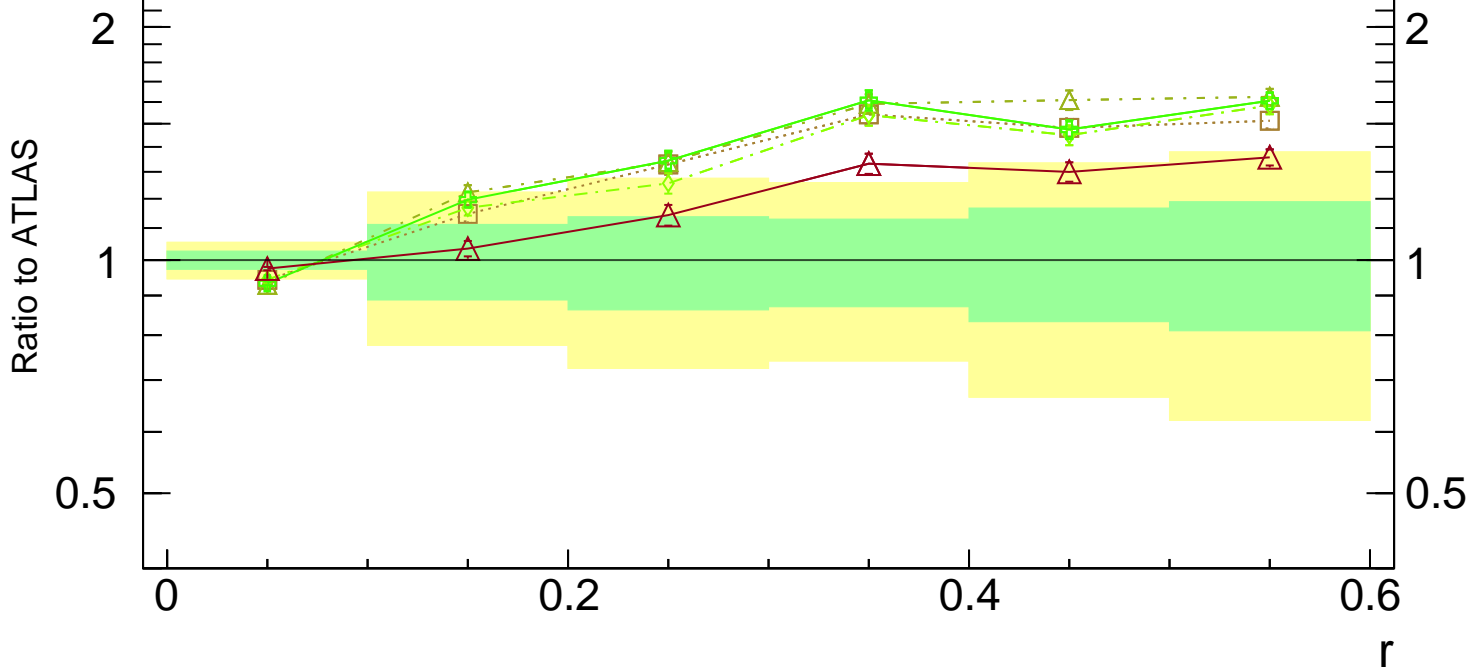

7000 GeV pp

Jets

ATLAS_2011_S8924791

Rivet 3.1.10, $\geq 3M$ events

mcplots.cern.ch [arXiv:1306.3436]