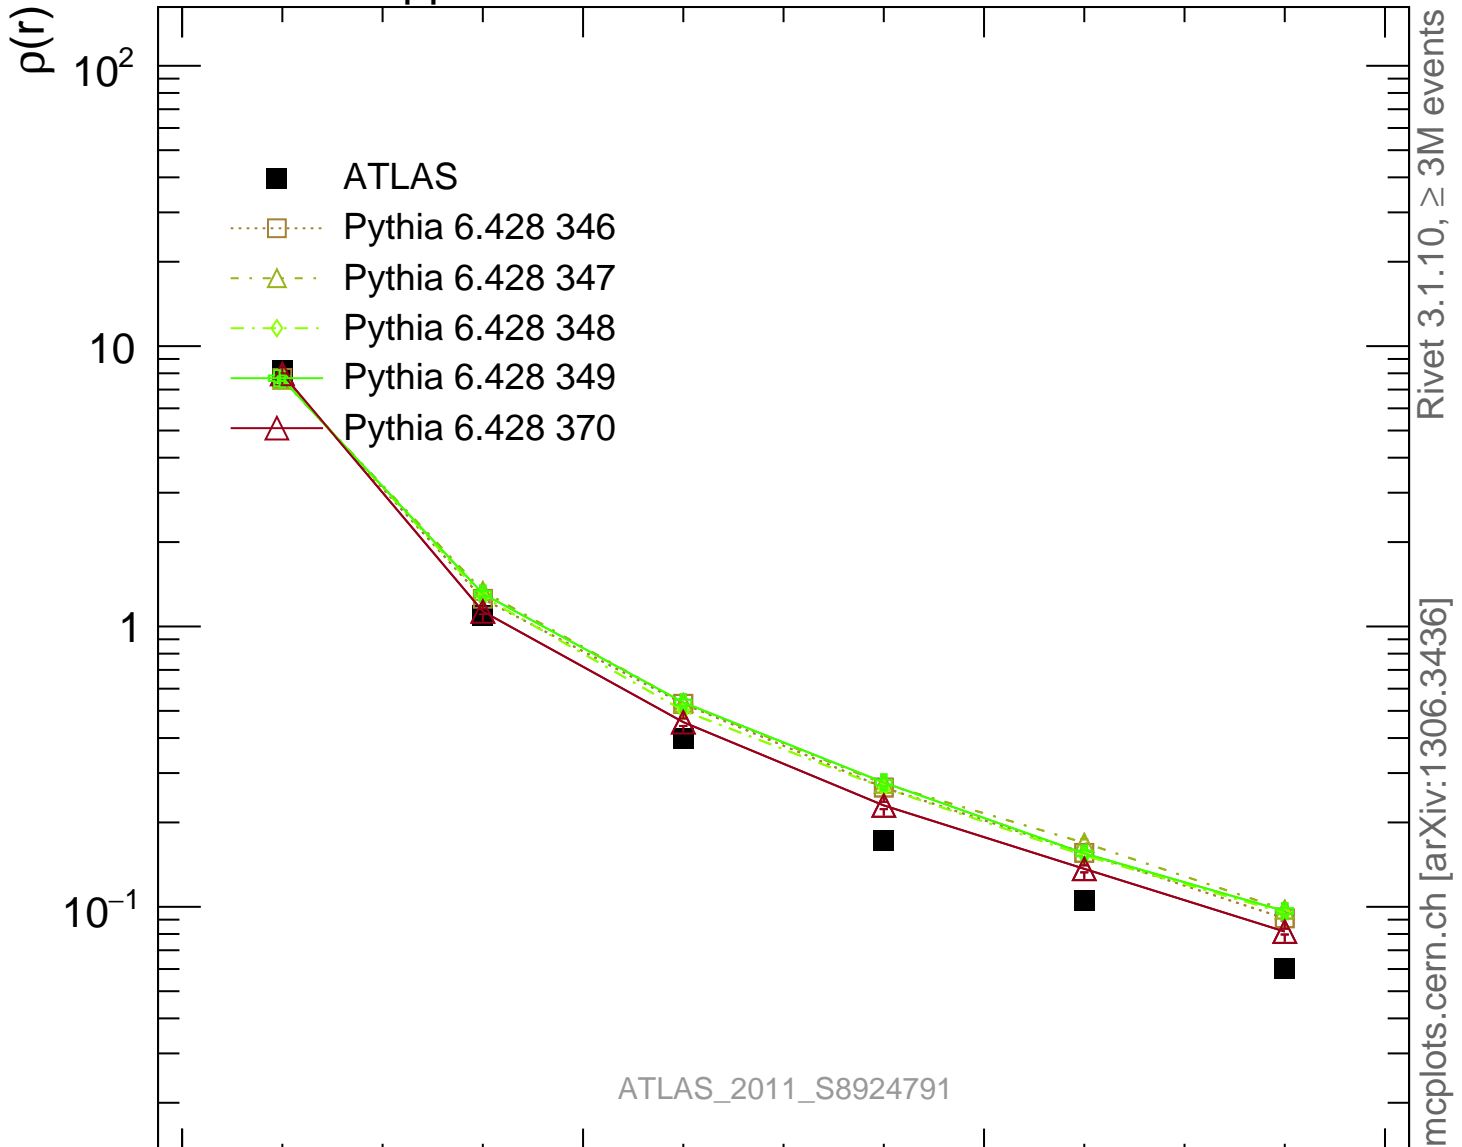

7000 GeV pp

Jets

ATLAS_2011_S8924791

Rivet 3.1.10, $\geq 3M$ events

mcplots.cern.ch [arXiv:1306.3436]