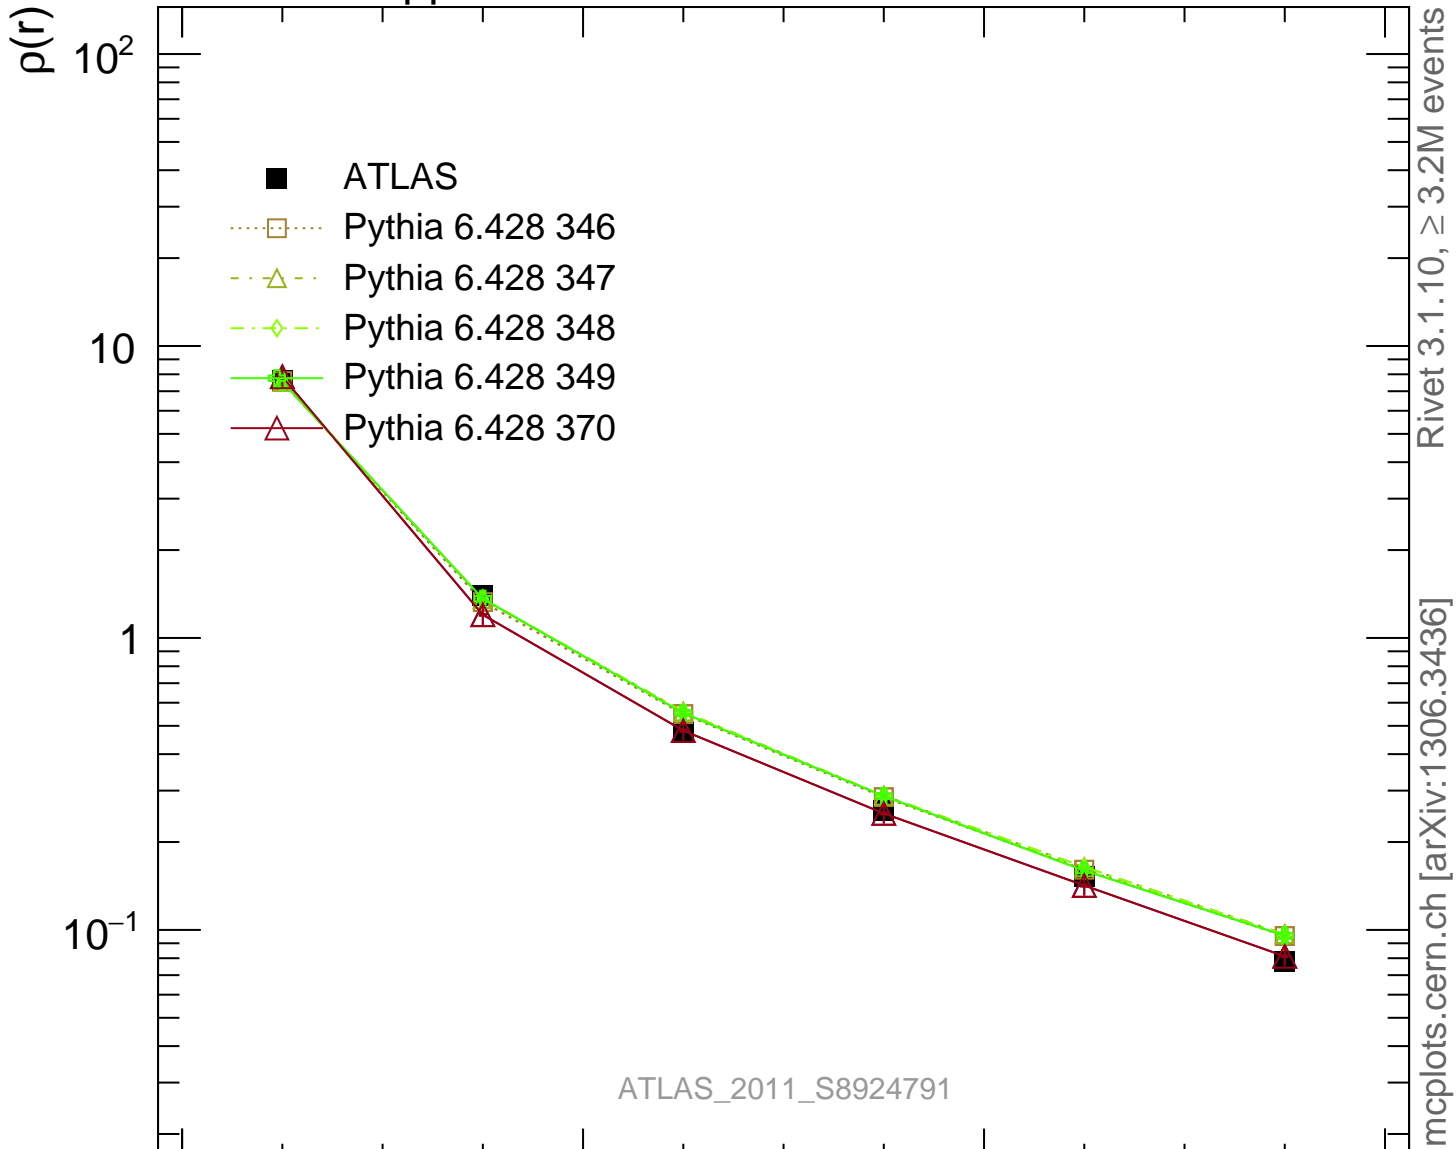

7000 GeV pp

Jets

ATLAS_2011_S8924791

Rivet 3.1.10, $\geq 3.2M$ events
mcplots.cern.ch [arXiv:1306.3436]