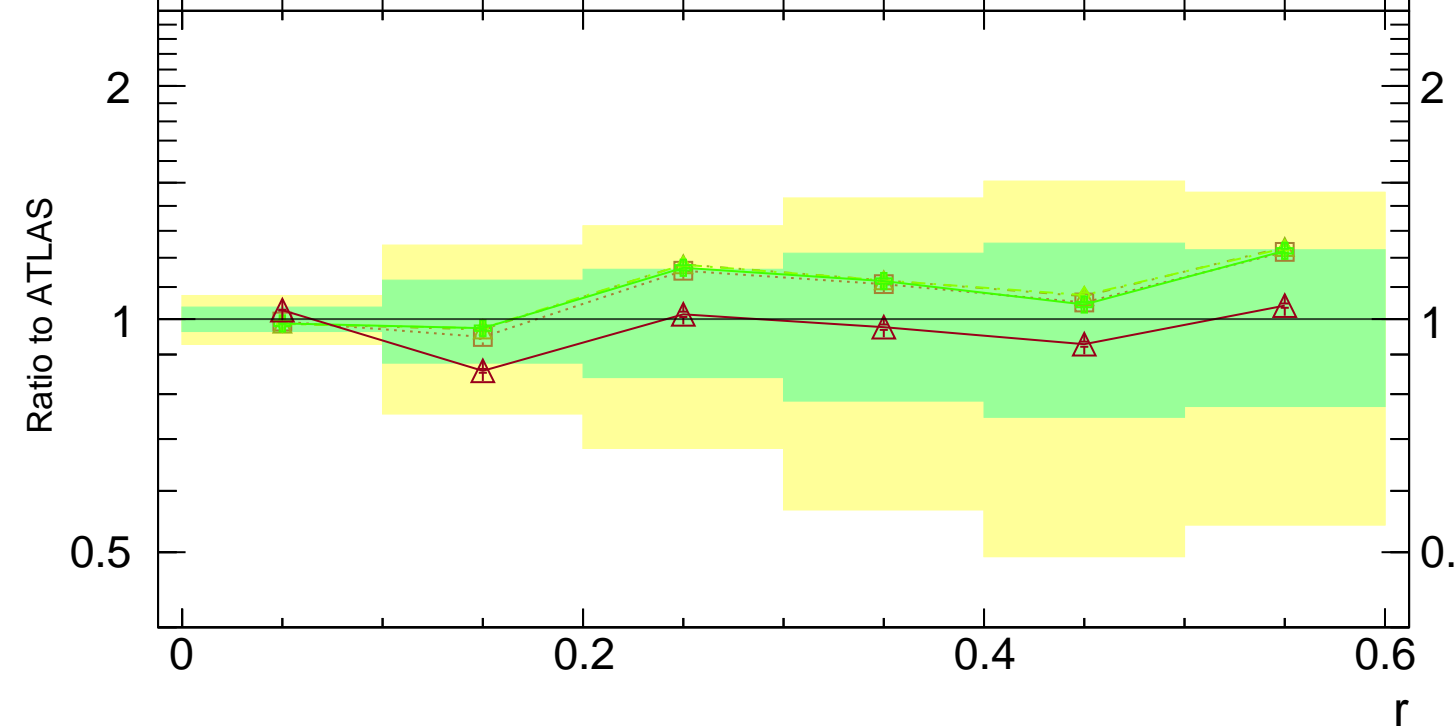

7000 GeV pp

Jets

ATLAS_2011_S8924791

Rivet 3.1.10, $\geq 3.2M$ events
mcplots.cern.ch [arXiv:1306.3436]