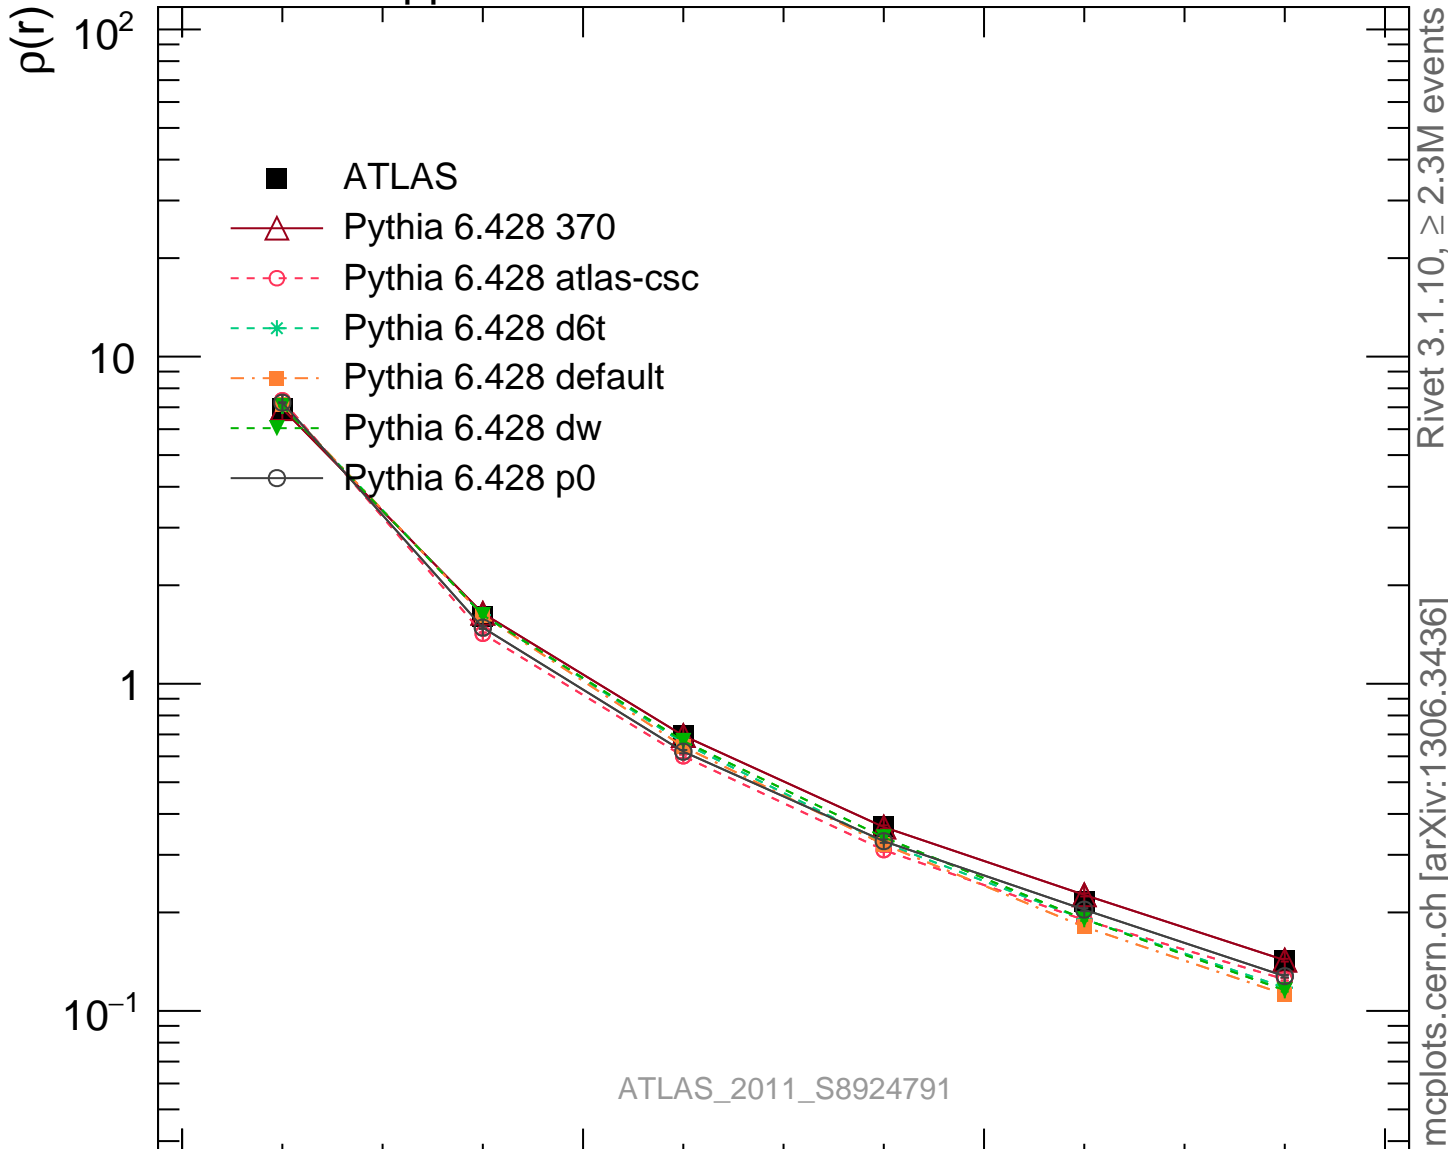

7000 GeV pp

Jets

ATLAS_2011_S8924791

Rivet 3.1.10, $\geq 2.3M$ events

mcplots.cern.ch [arXiv:1306.3436]

r