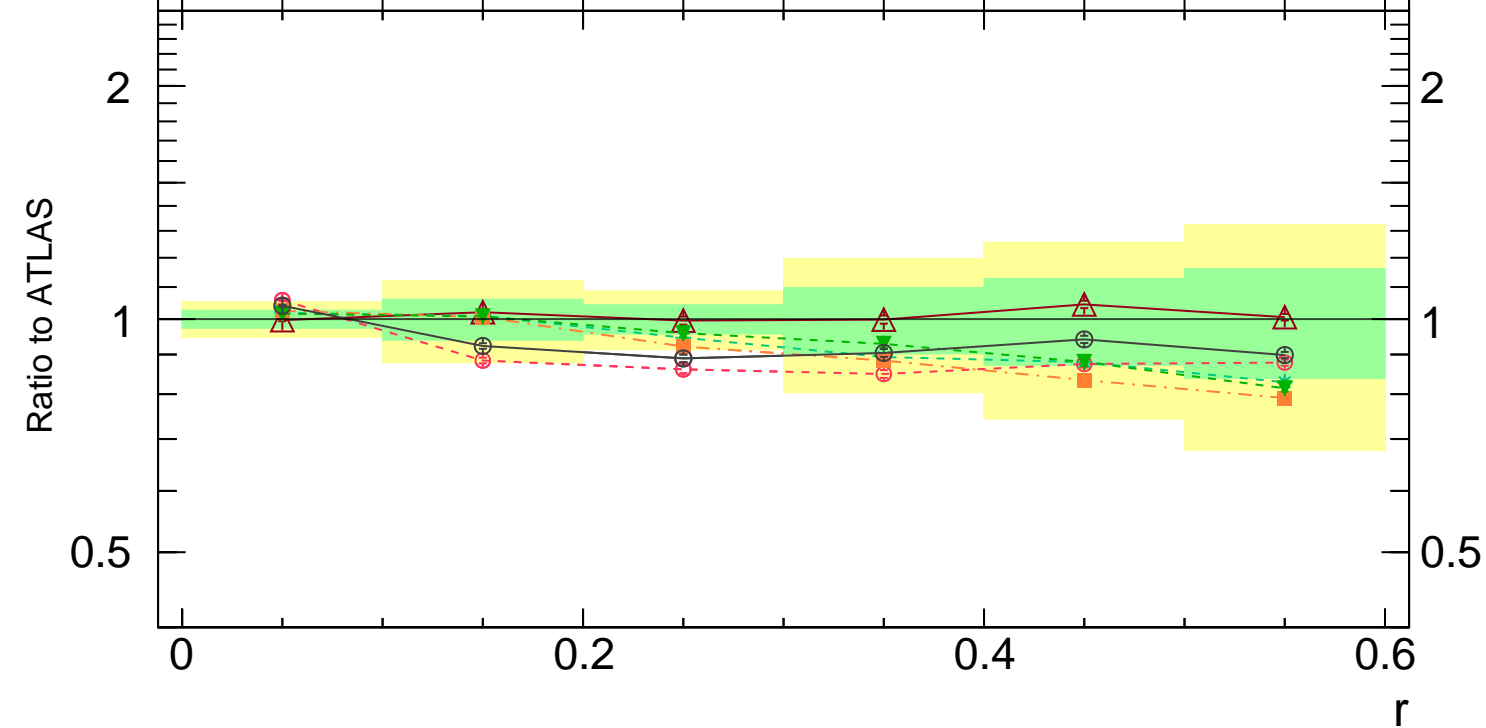

7000 GeV pp

Jets

ATLAS_2011_S8924791

Rivet 3.1.10, $\geq 2.3M$ events

mcplots.cern.ch [arXiv:1306.3436]

r