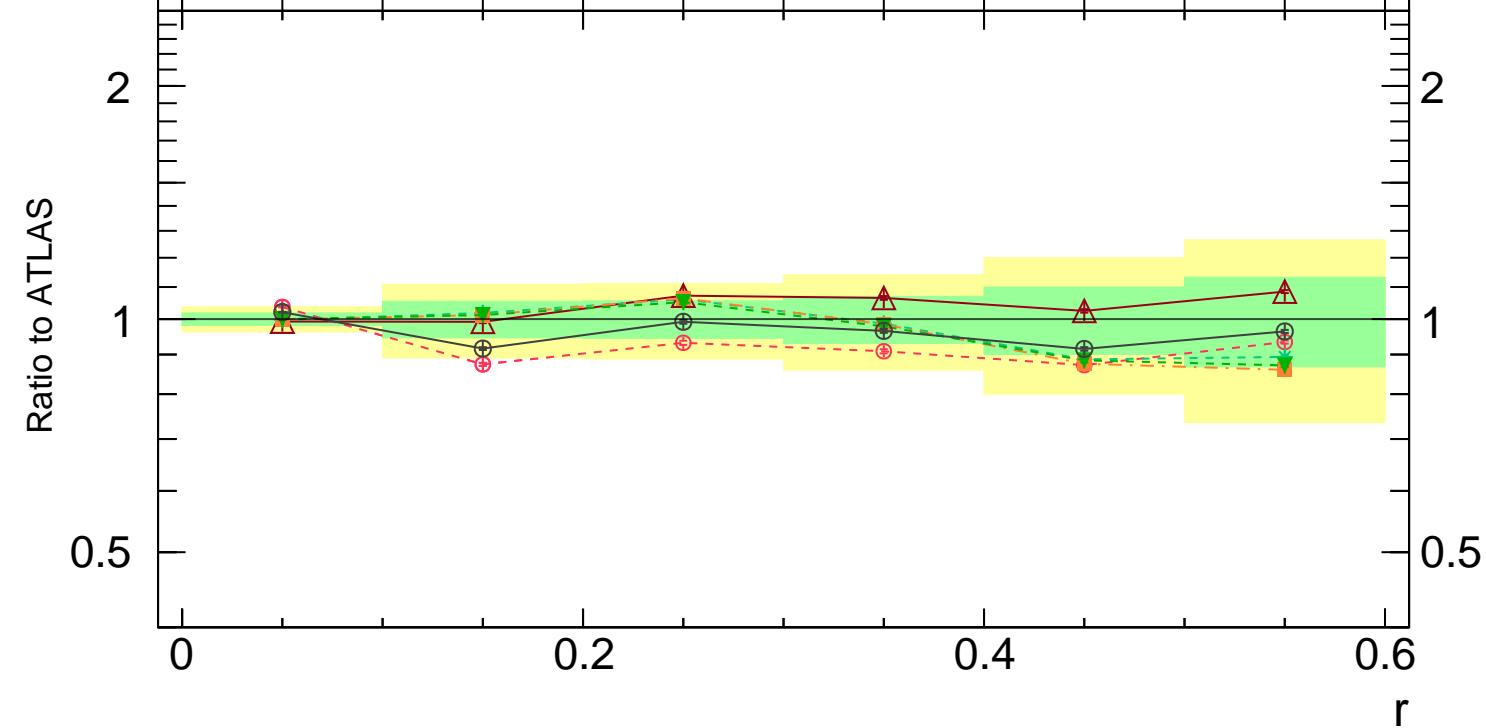

7000 GeV pp

Jets

ATLAS\_2011\_S8924791

Rivet 3.1.10,  $\geq 3.1M$  events

mcplots.cern.ch [arXiv:1306.3436]

2

1

0.5