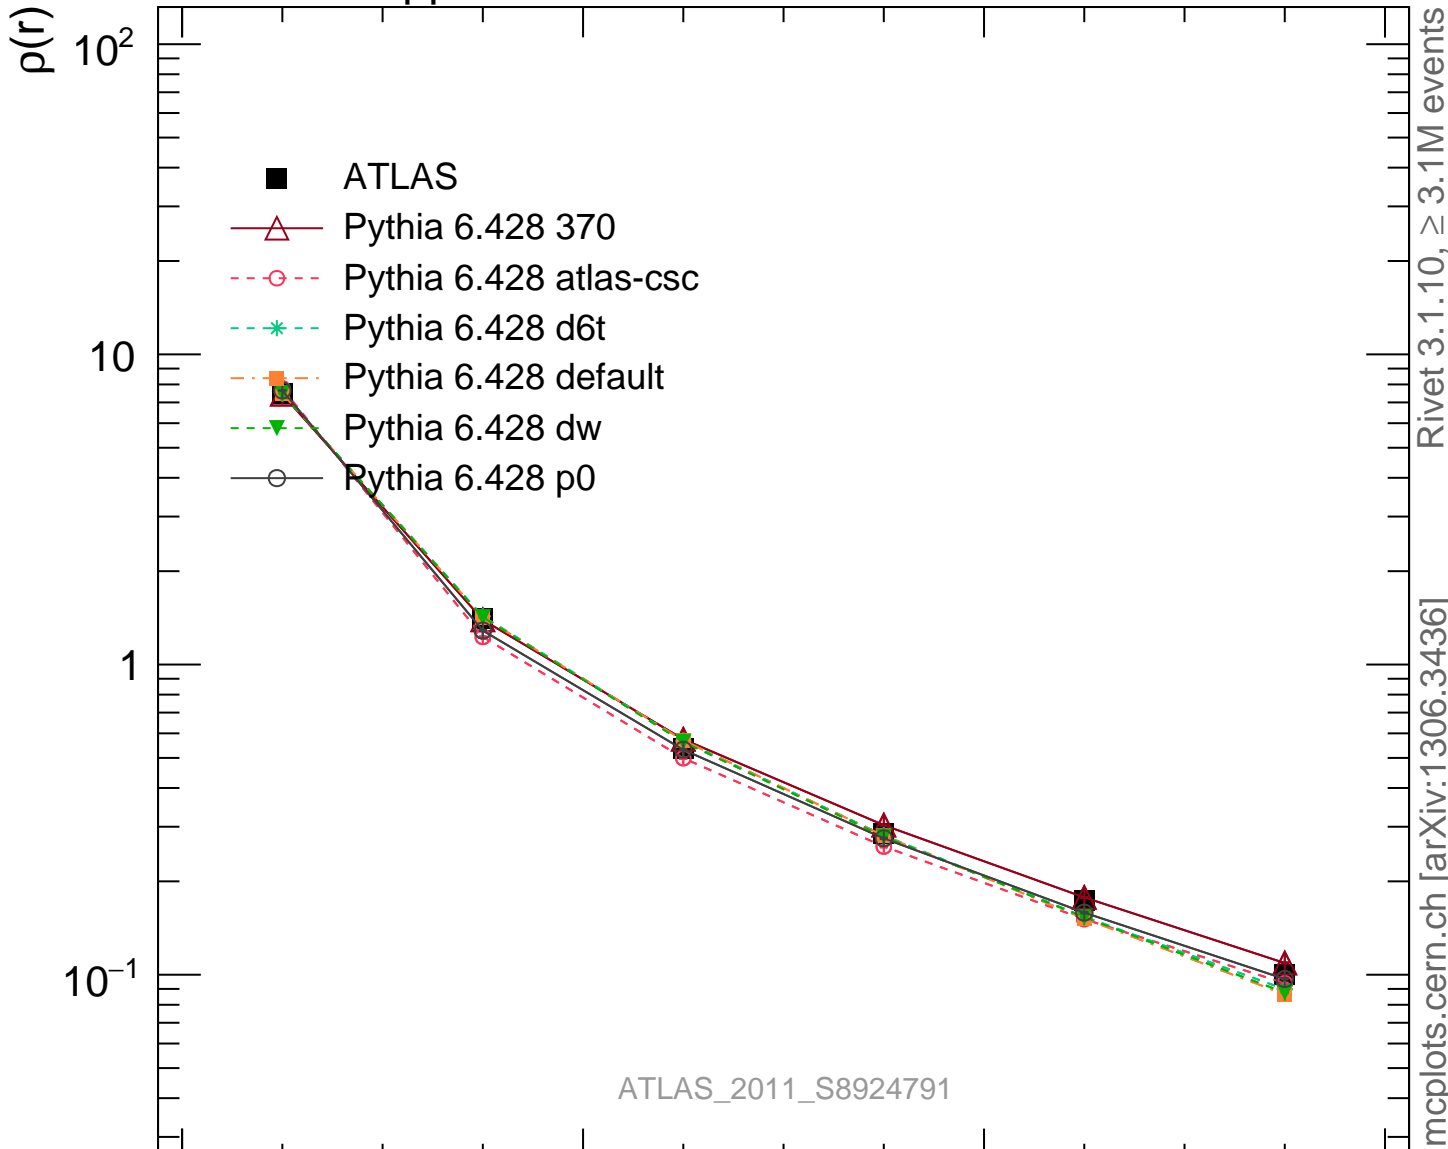

7000 GeV pp

Jets

ATLAS\_2011\_S8924791

Rivet 3.1.10,  $\geq 3.1M$  events

mcplots.cern.ch [arXiv:1306.3436]

2

1

0.5