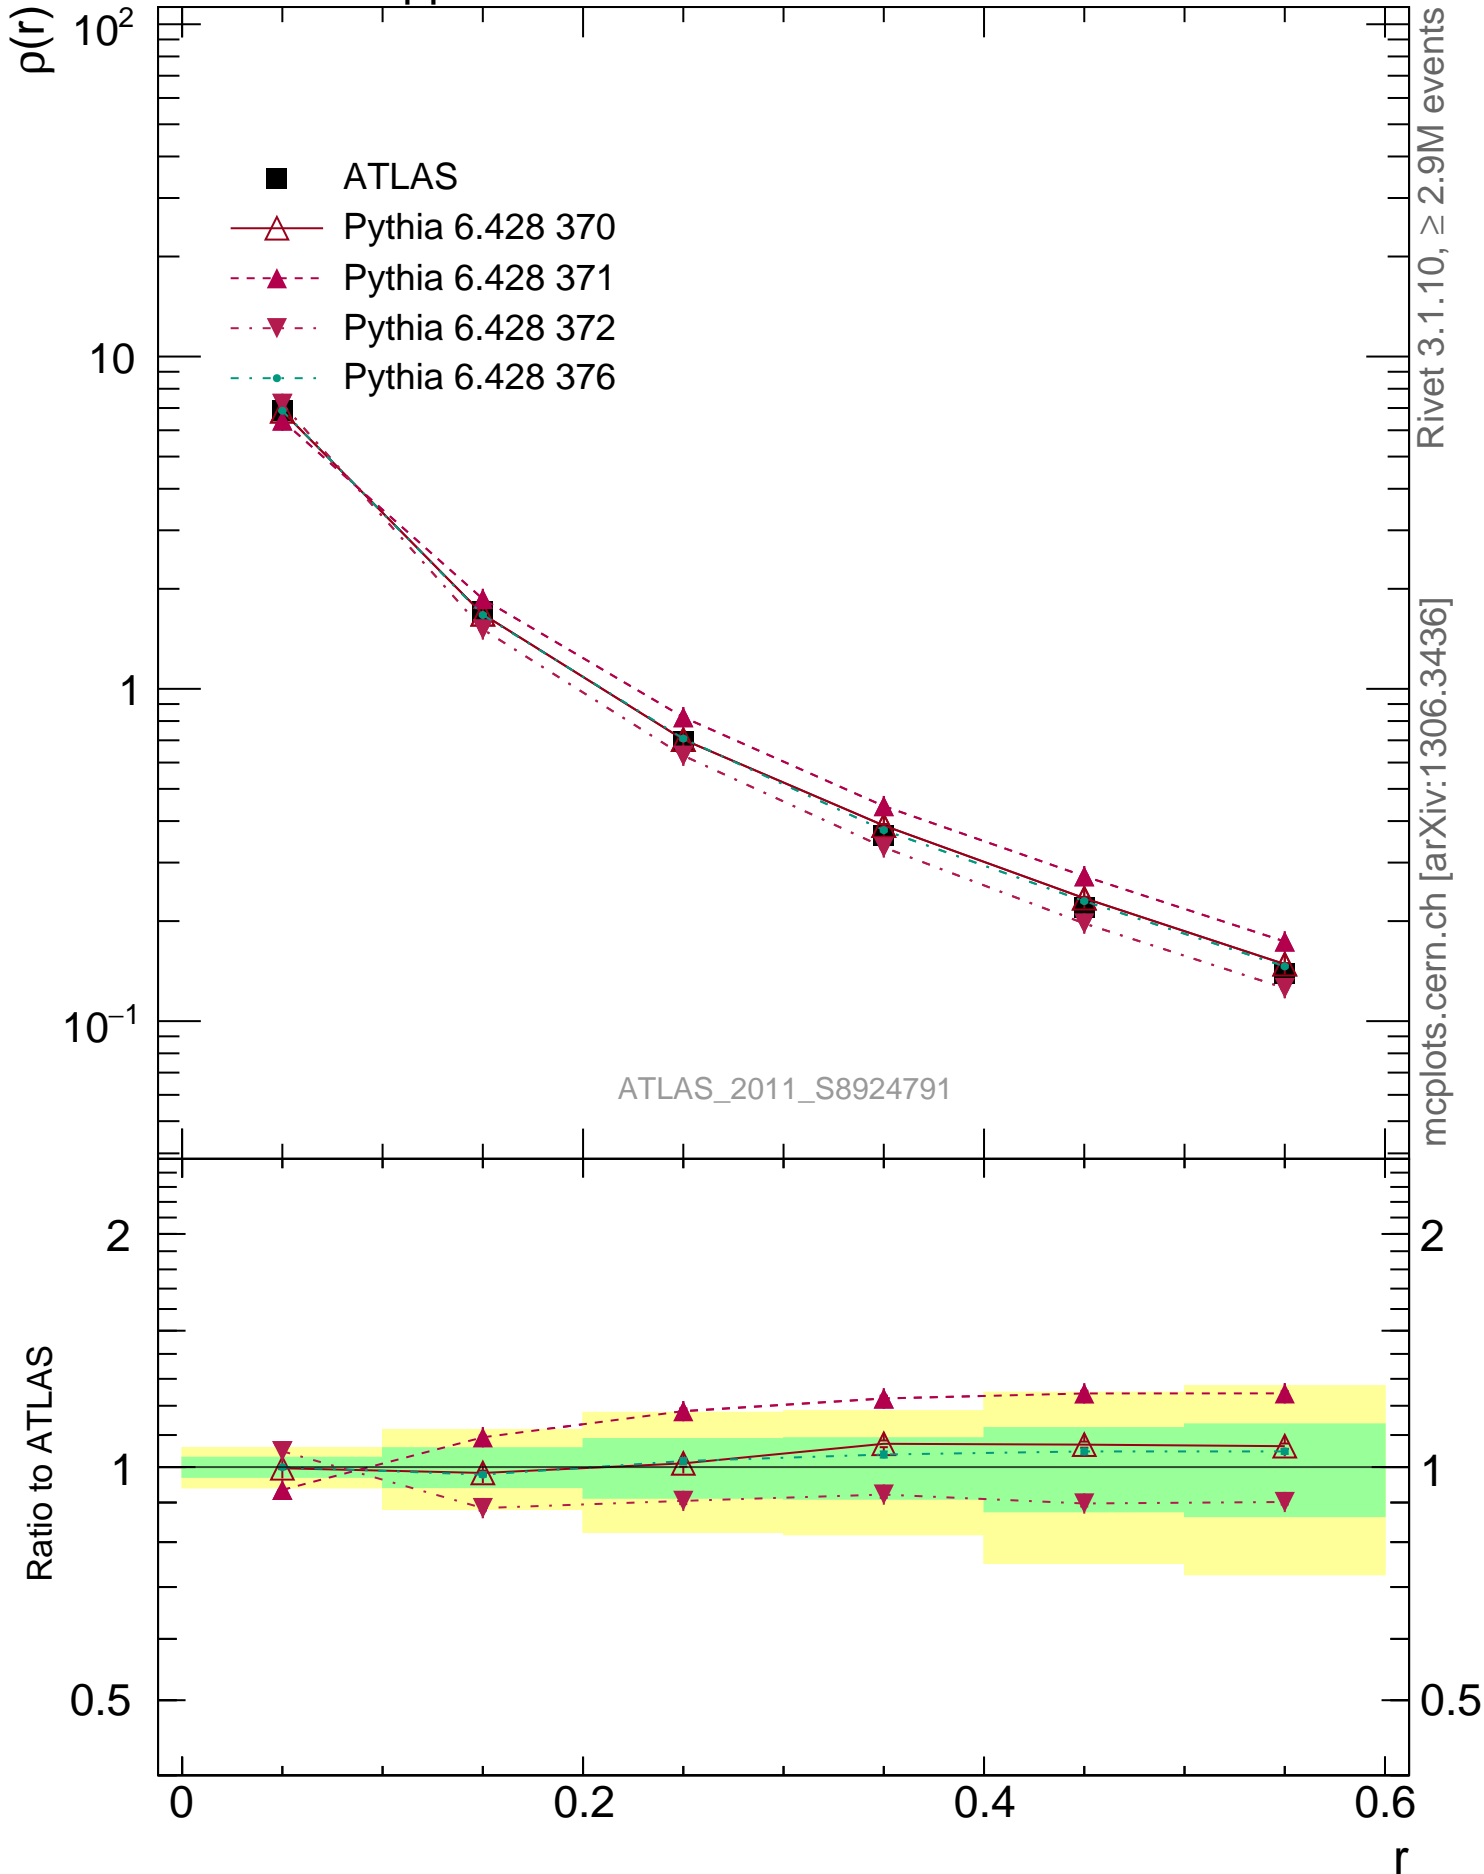

7000 GeV pp

Jets

Rivet 3.1.10, $\geq 2.9M$ events

mcplots.cern.ch [arXiv:1306.3436]

ATLAS_2011_S8924791