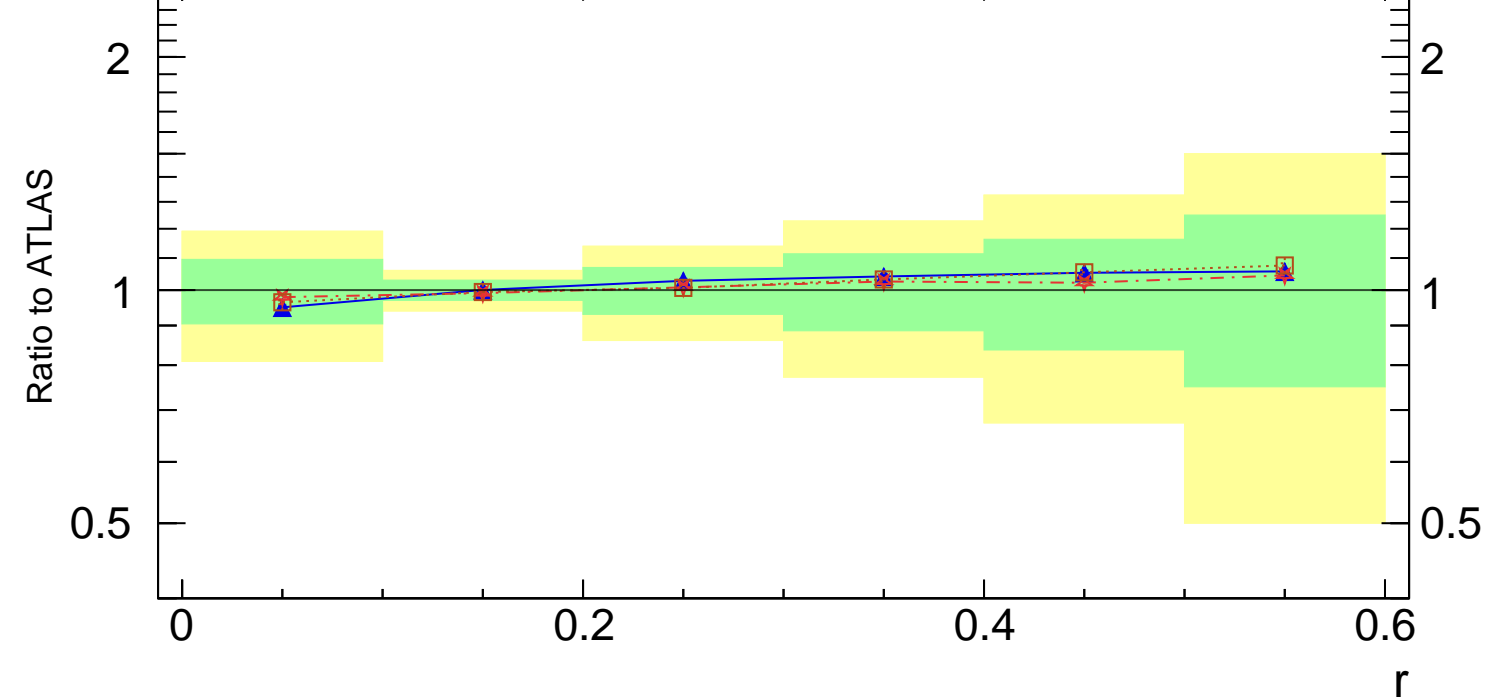

7000 GeV pp

Jets

ATLAS_2011_S8924791

Rivet 3.1.10, $\geq 2.7M$ events
mcplots.cern.ch [arXiv:1306.3436]