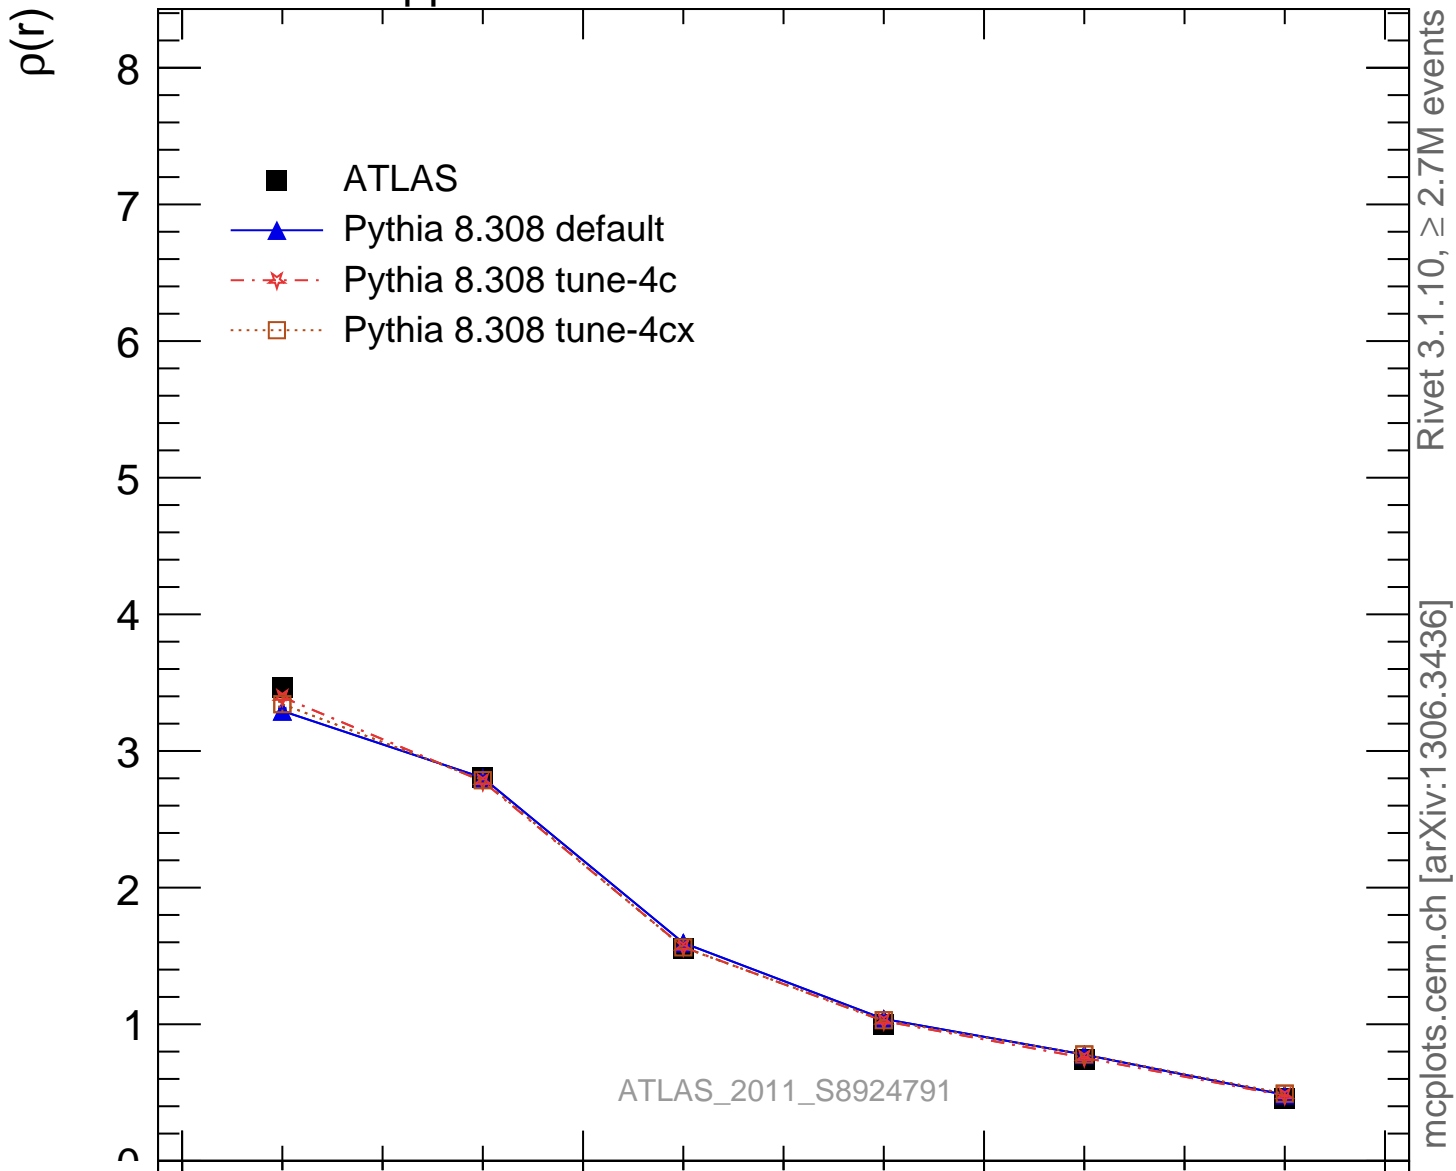

7000 GeV pp

Jets

ATLAS_2011_S8924791

Rivet 3.1.10, $\geq 2.7M$ events
mcplots.cern.ch [arXiv:1306.3436]