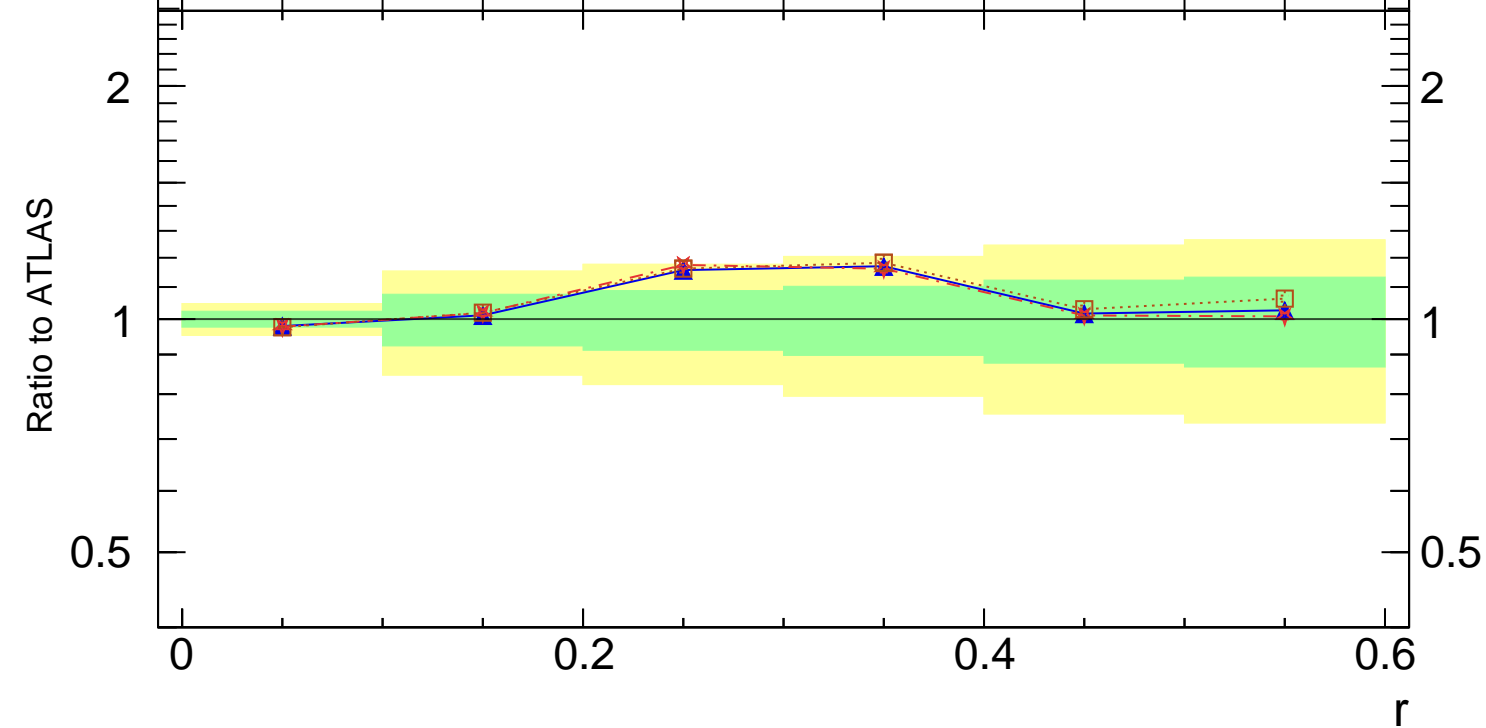

7000 GeV pp

Jets

ATLAS_2011_S8924791

Rivet 3.1.10, $\geq 2.9M$ events

mcplots.cern.ch [arXiv:1306.3436]

2

1

0.5