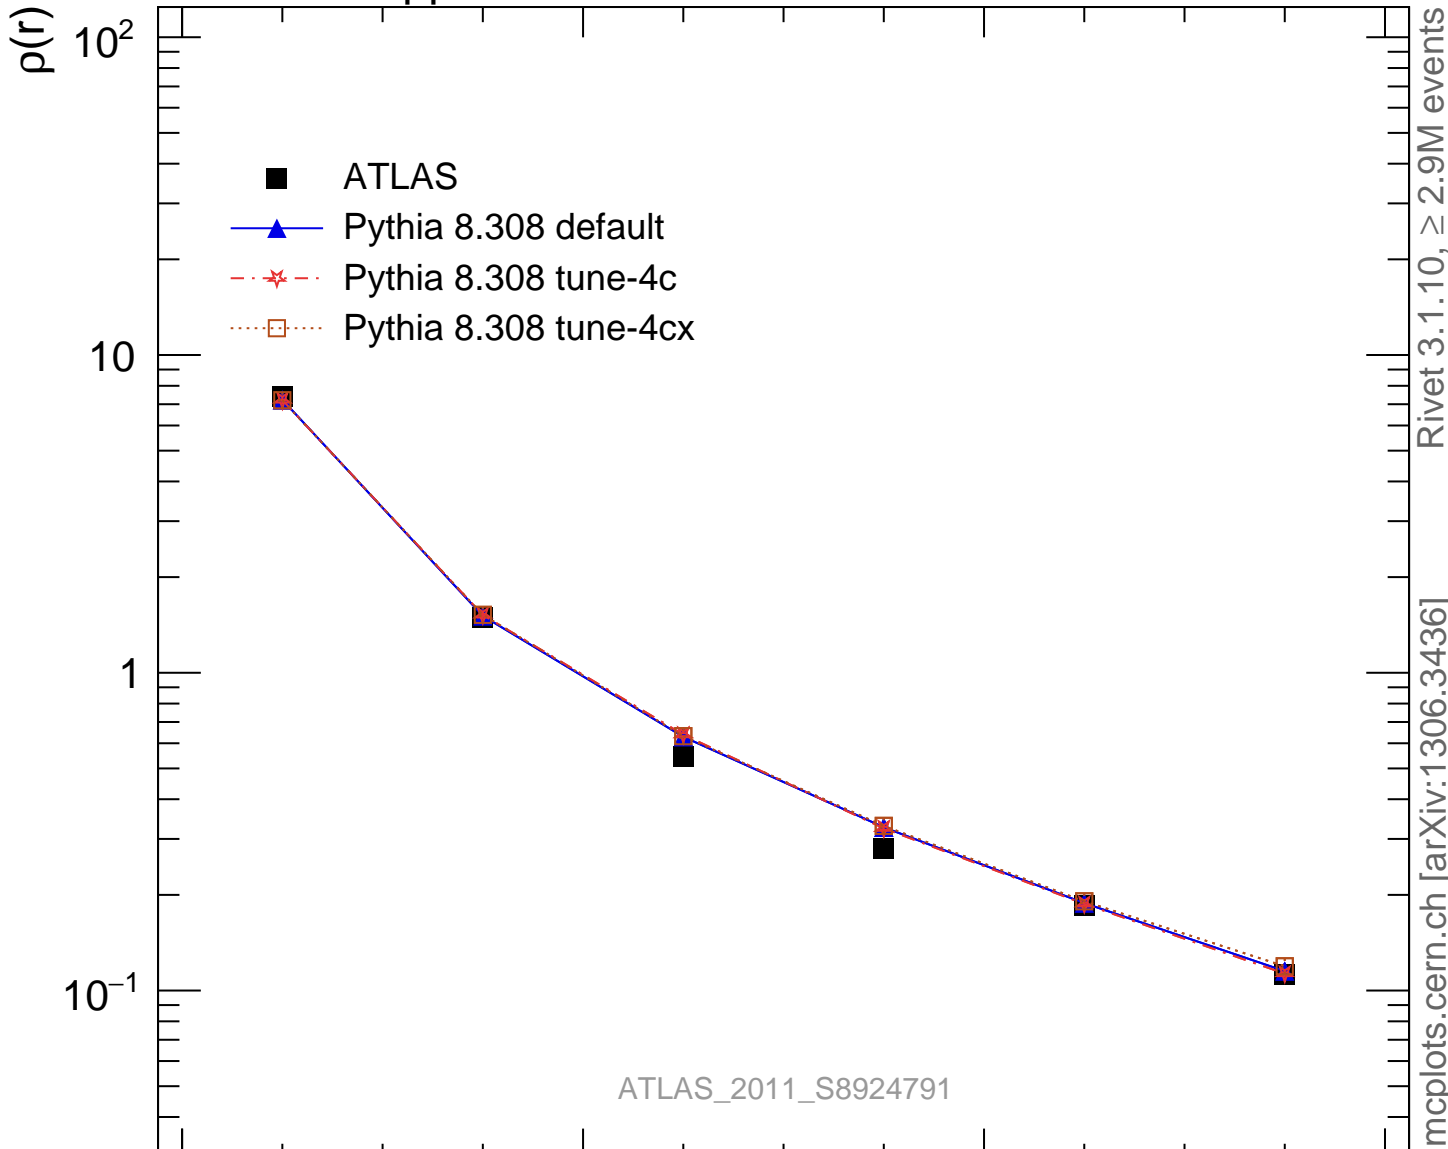

7000 GeV pp

Jets

ATLAS_2011_S8924791

Rivet 3.1.10, $\geq 2.9M$ events

mcplots.cern.ch [arXiv:1306.3436]

2

1

0.5