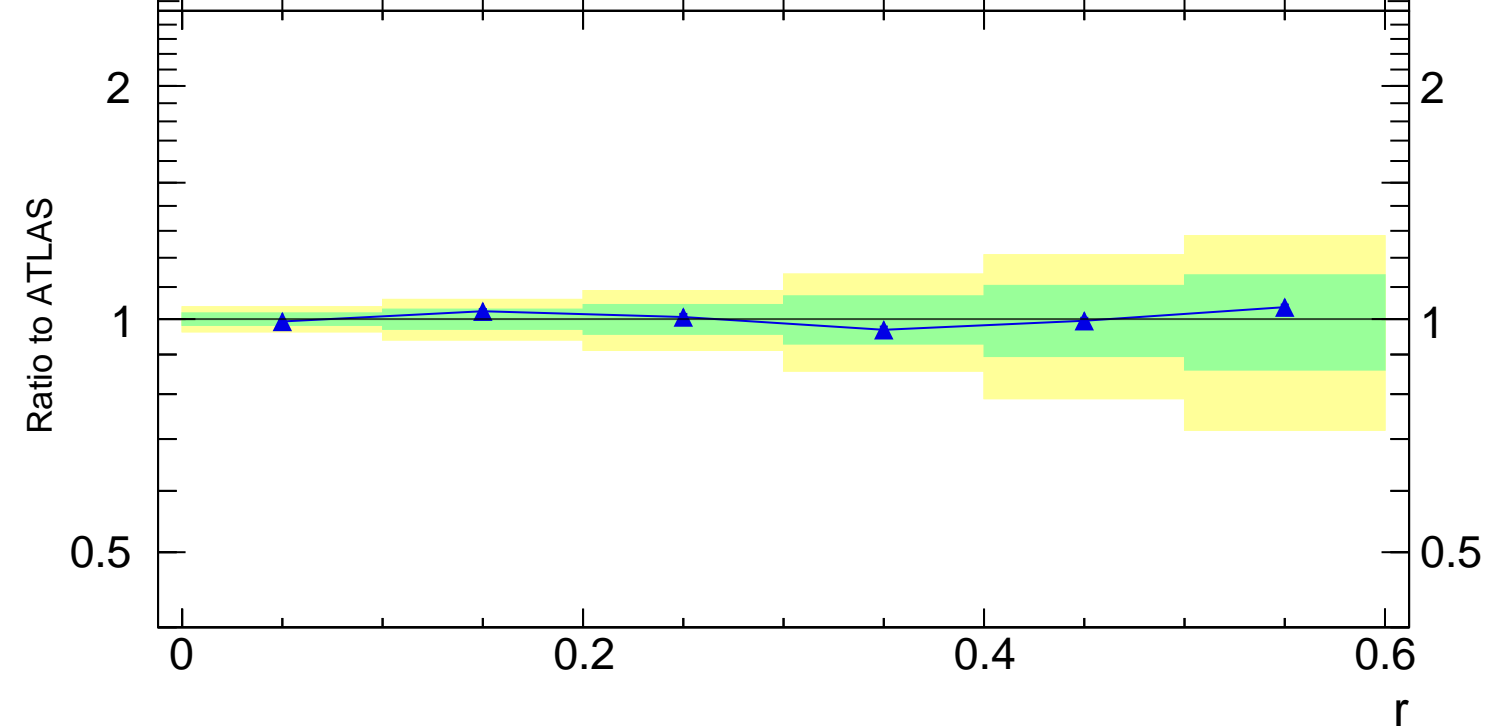

7000 GeV pp

Jets

ATLAS_2011_S8924791

Rivet 3.1.10, 3.2M events
mcplots.cern.ch [arXiv:1306.3436]