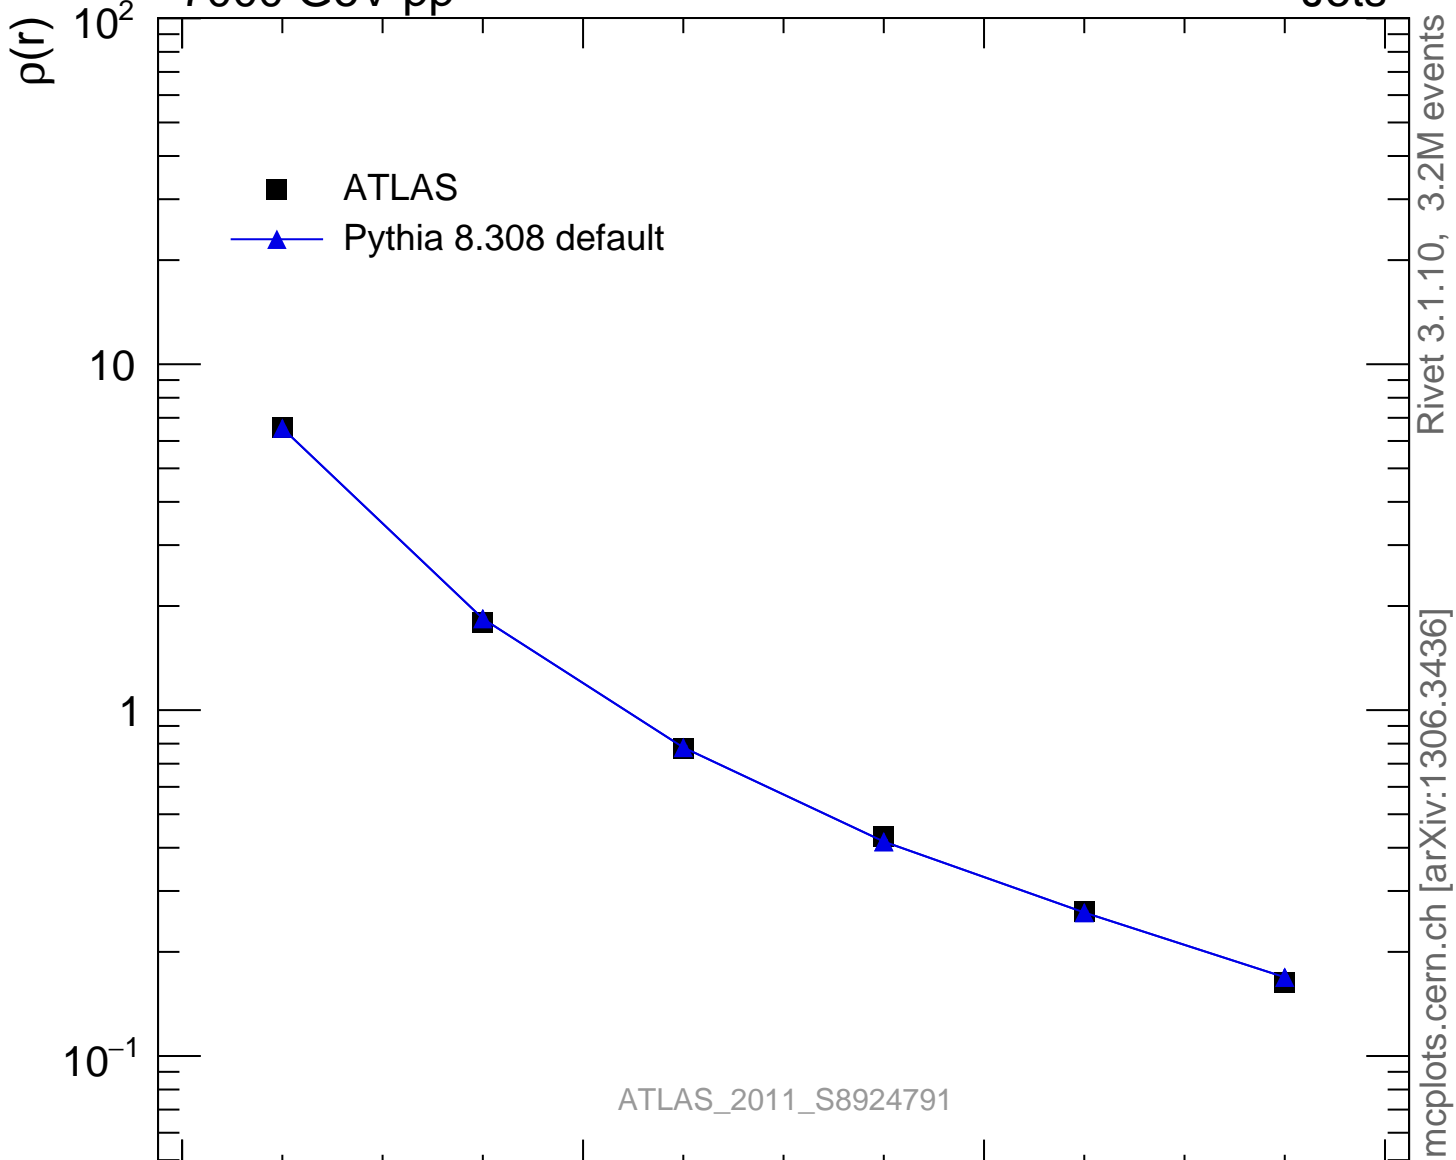

7000 GeV pp

Jets

ATLAS_2011_S8924791

Rivet 3.1.10, 3.2M events
mcplots.cern.ch [arXiv:1306.3436]