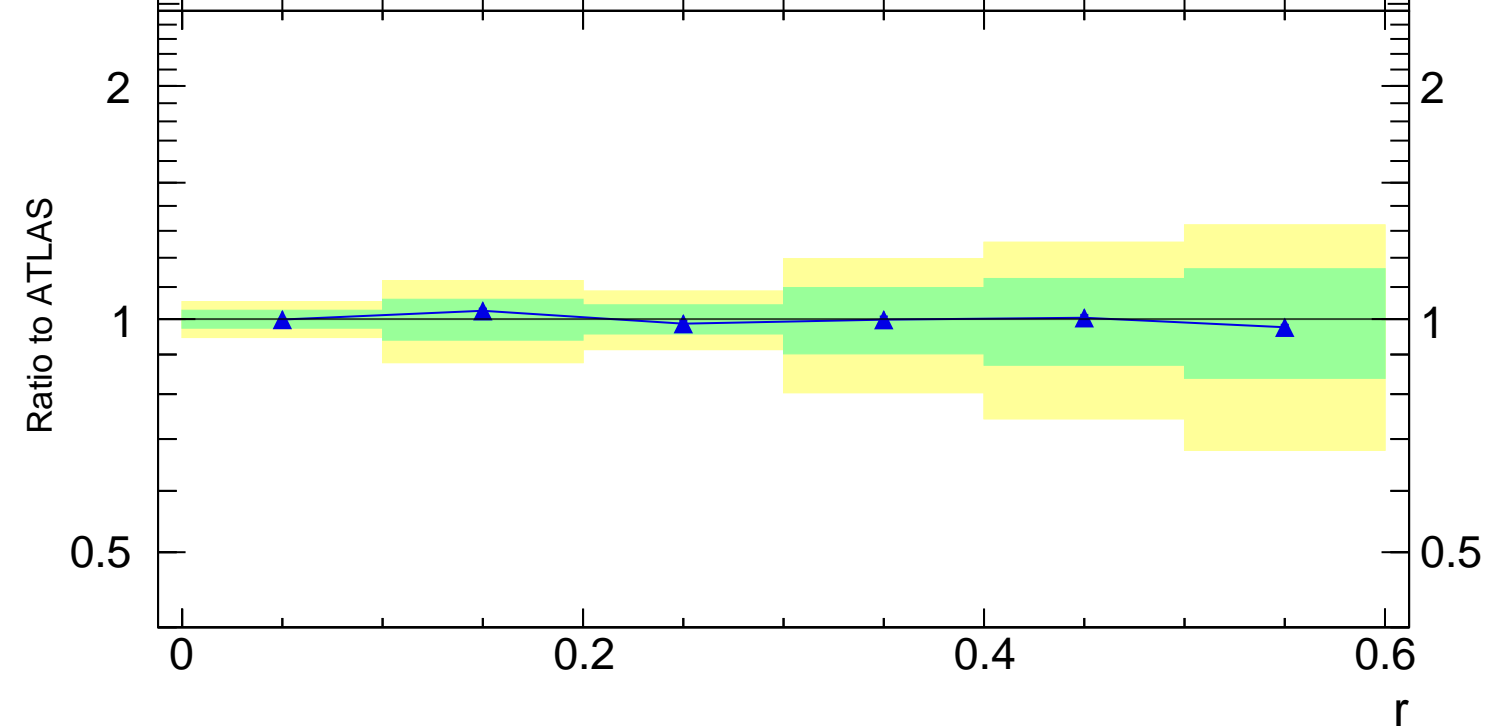

7000 GeV pp

Jets

Rivet 3.1.10, 3.6M events
mcplots.cern.ch [arXiv:1306.3436]

2
1
0.5