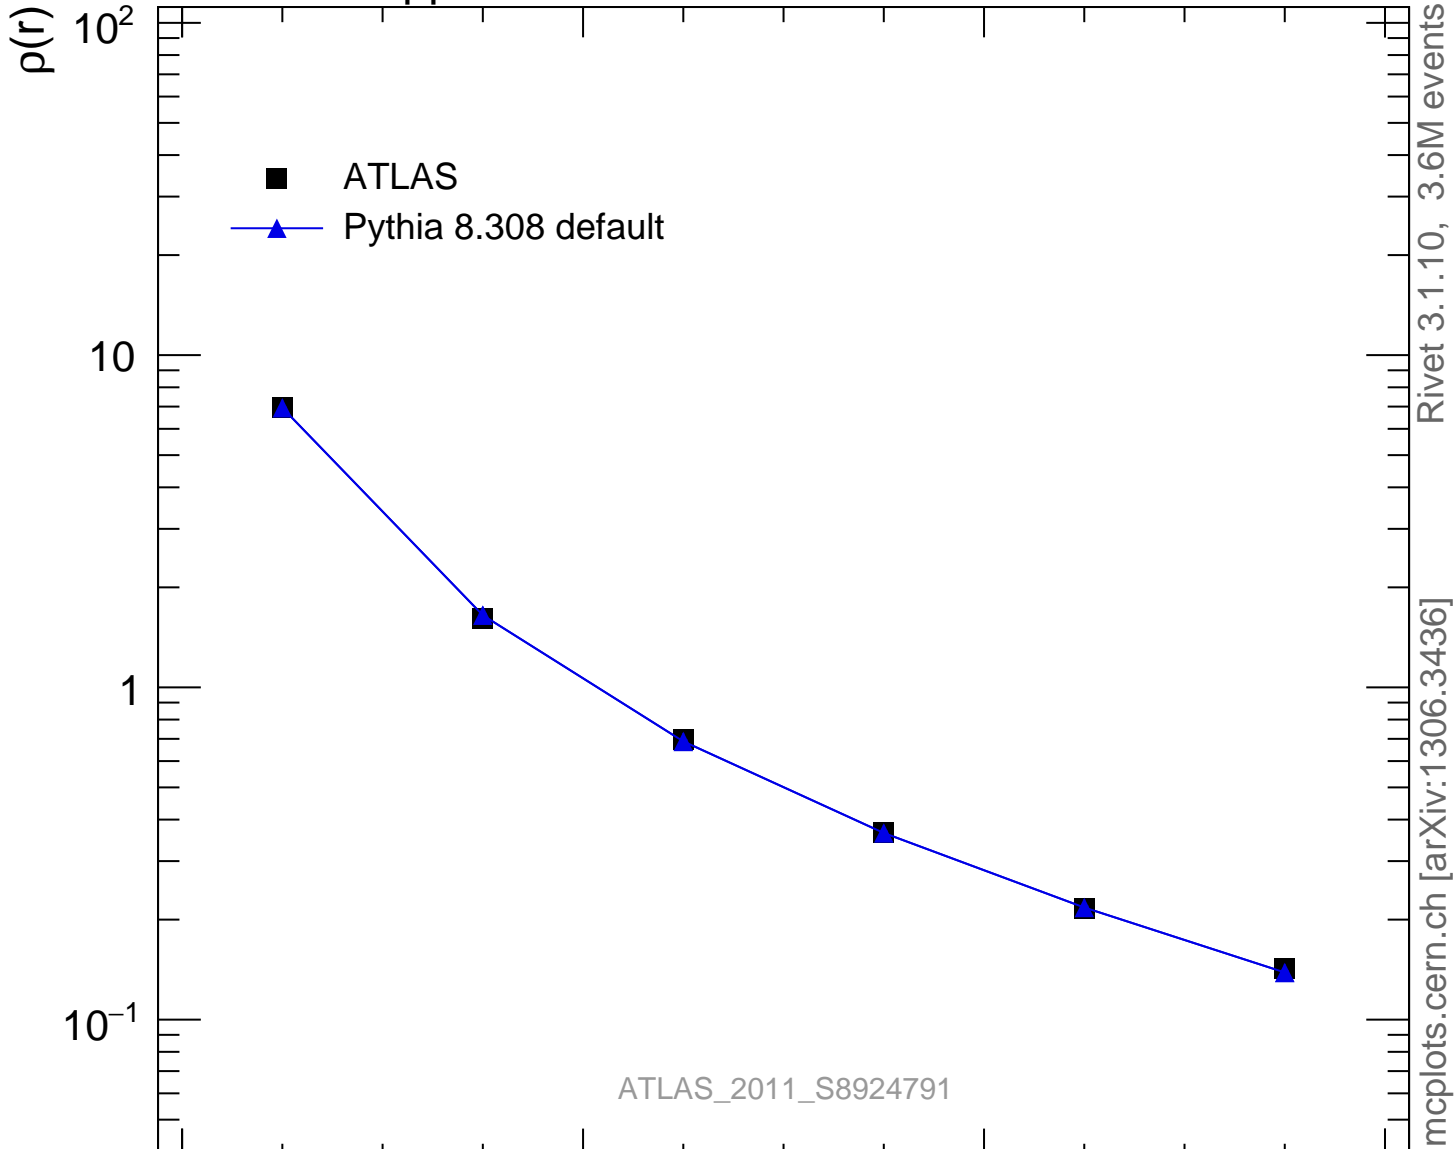

7000 GeV pp

Jets

Rivet 3.1.10, 3.6M events
mcplots.cern.ch [arXiv:1306.3436]

2
1
0.5