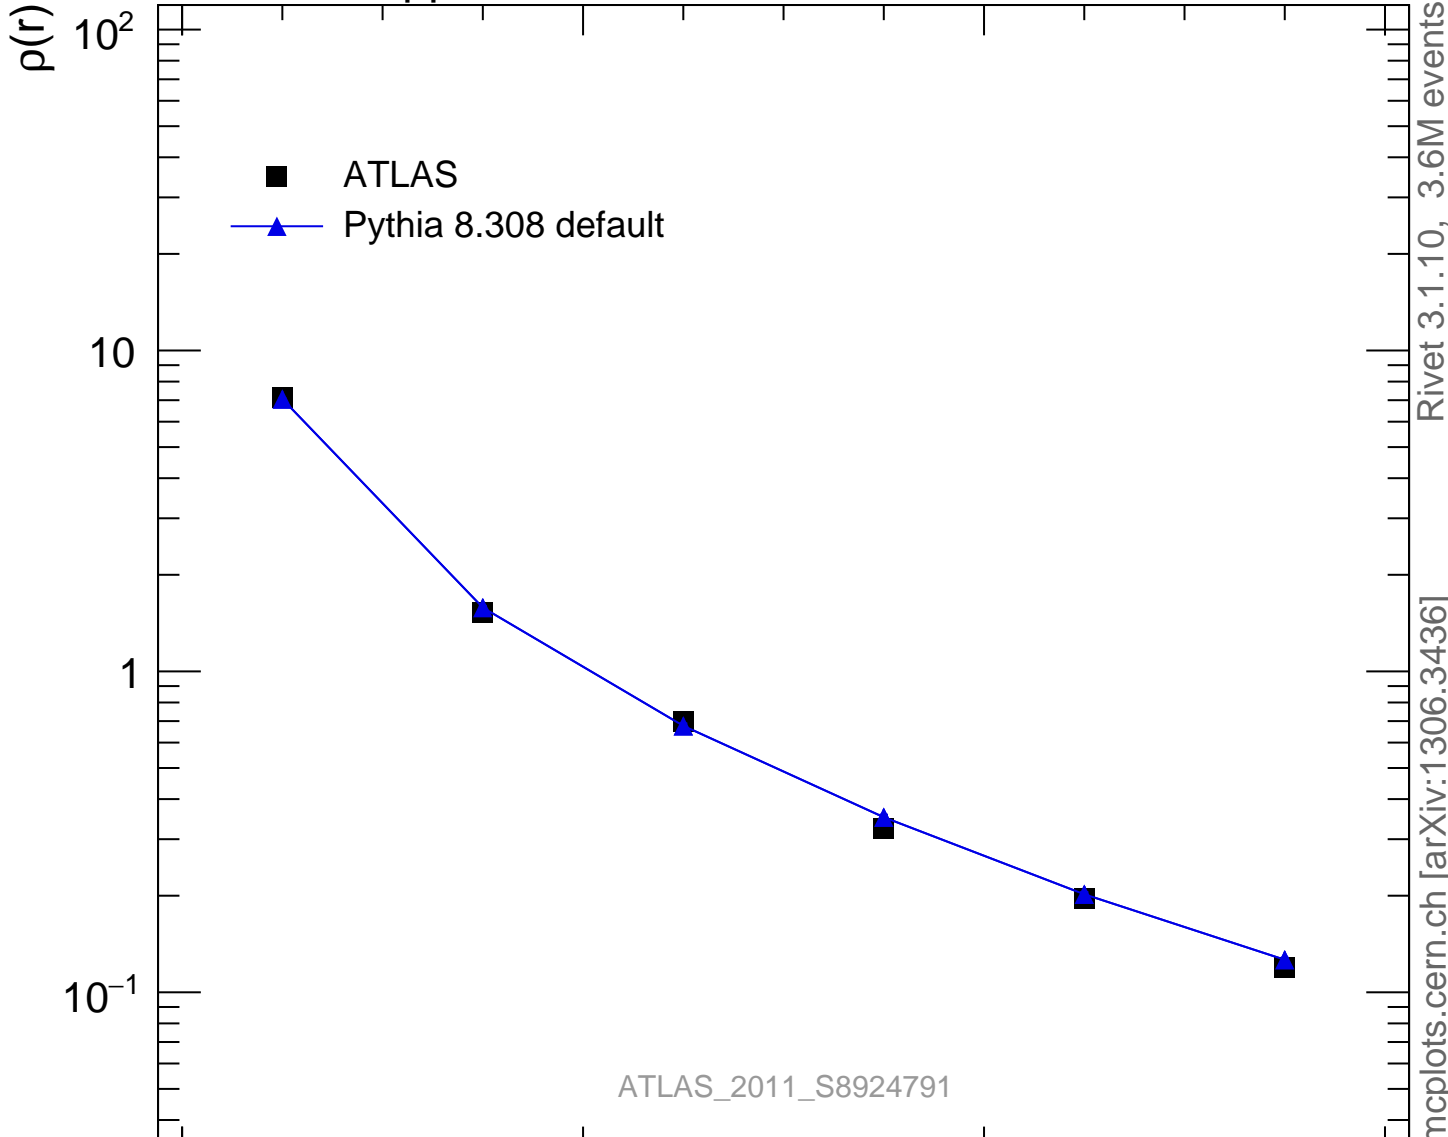

7000 GeV pp

Jets

ATLAS_2011_S8924791

Rivet 3.1.10, 3.6M events
mcplots.cern.ch [arXiv:1306.3436]