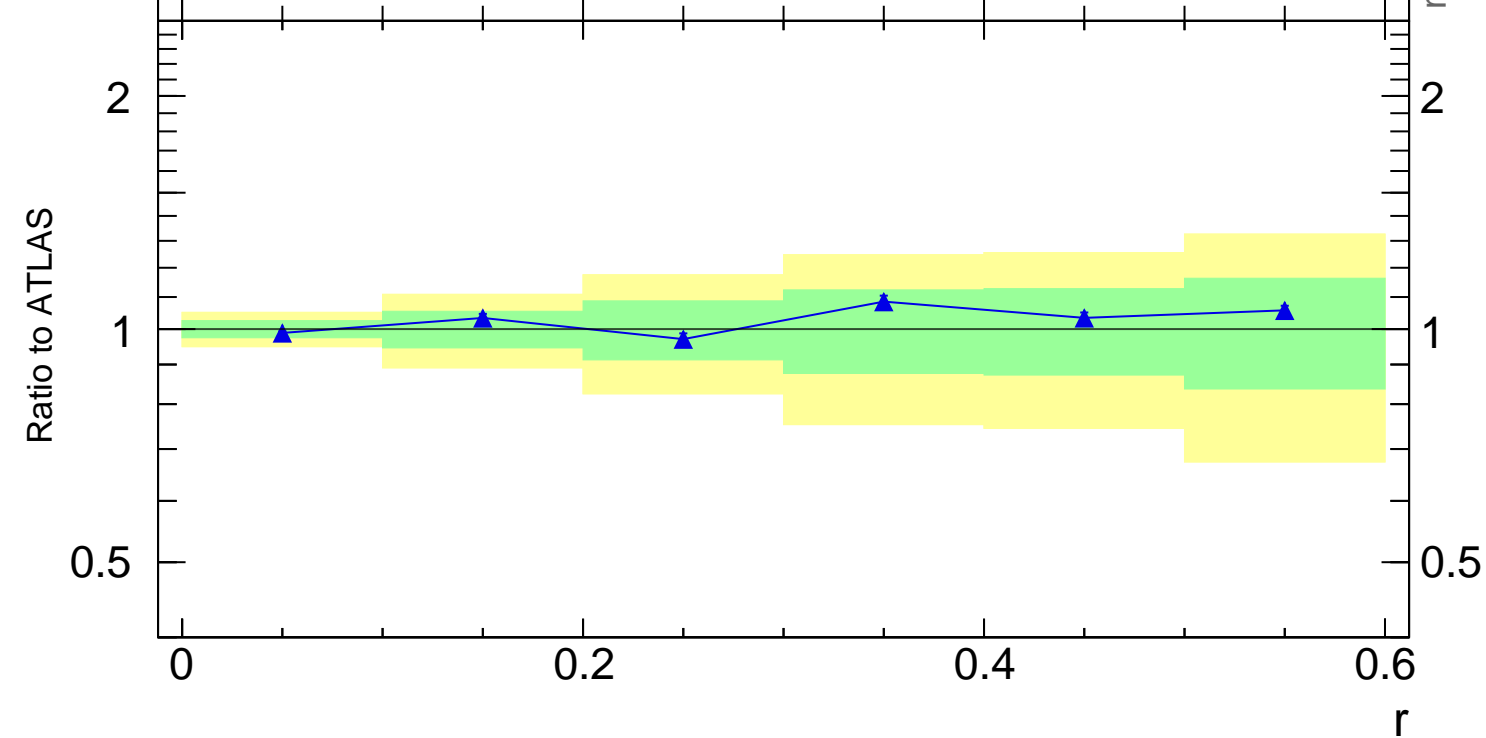

7000 GeV pp

Jets

ATLAS_2011_S8924791

Rivet 3.1.10, 3.6M events
mcplots.cern.ch [arXiv:1306.3436]