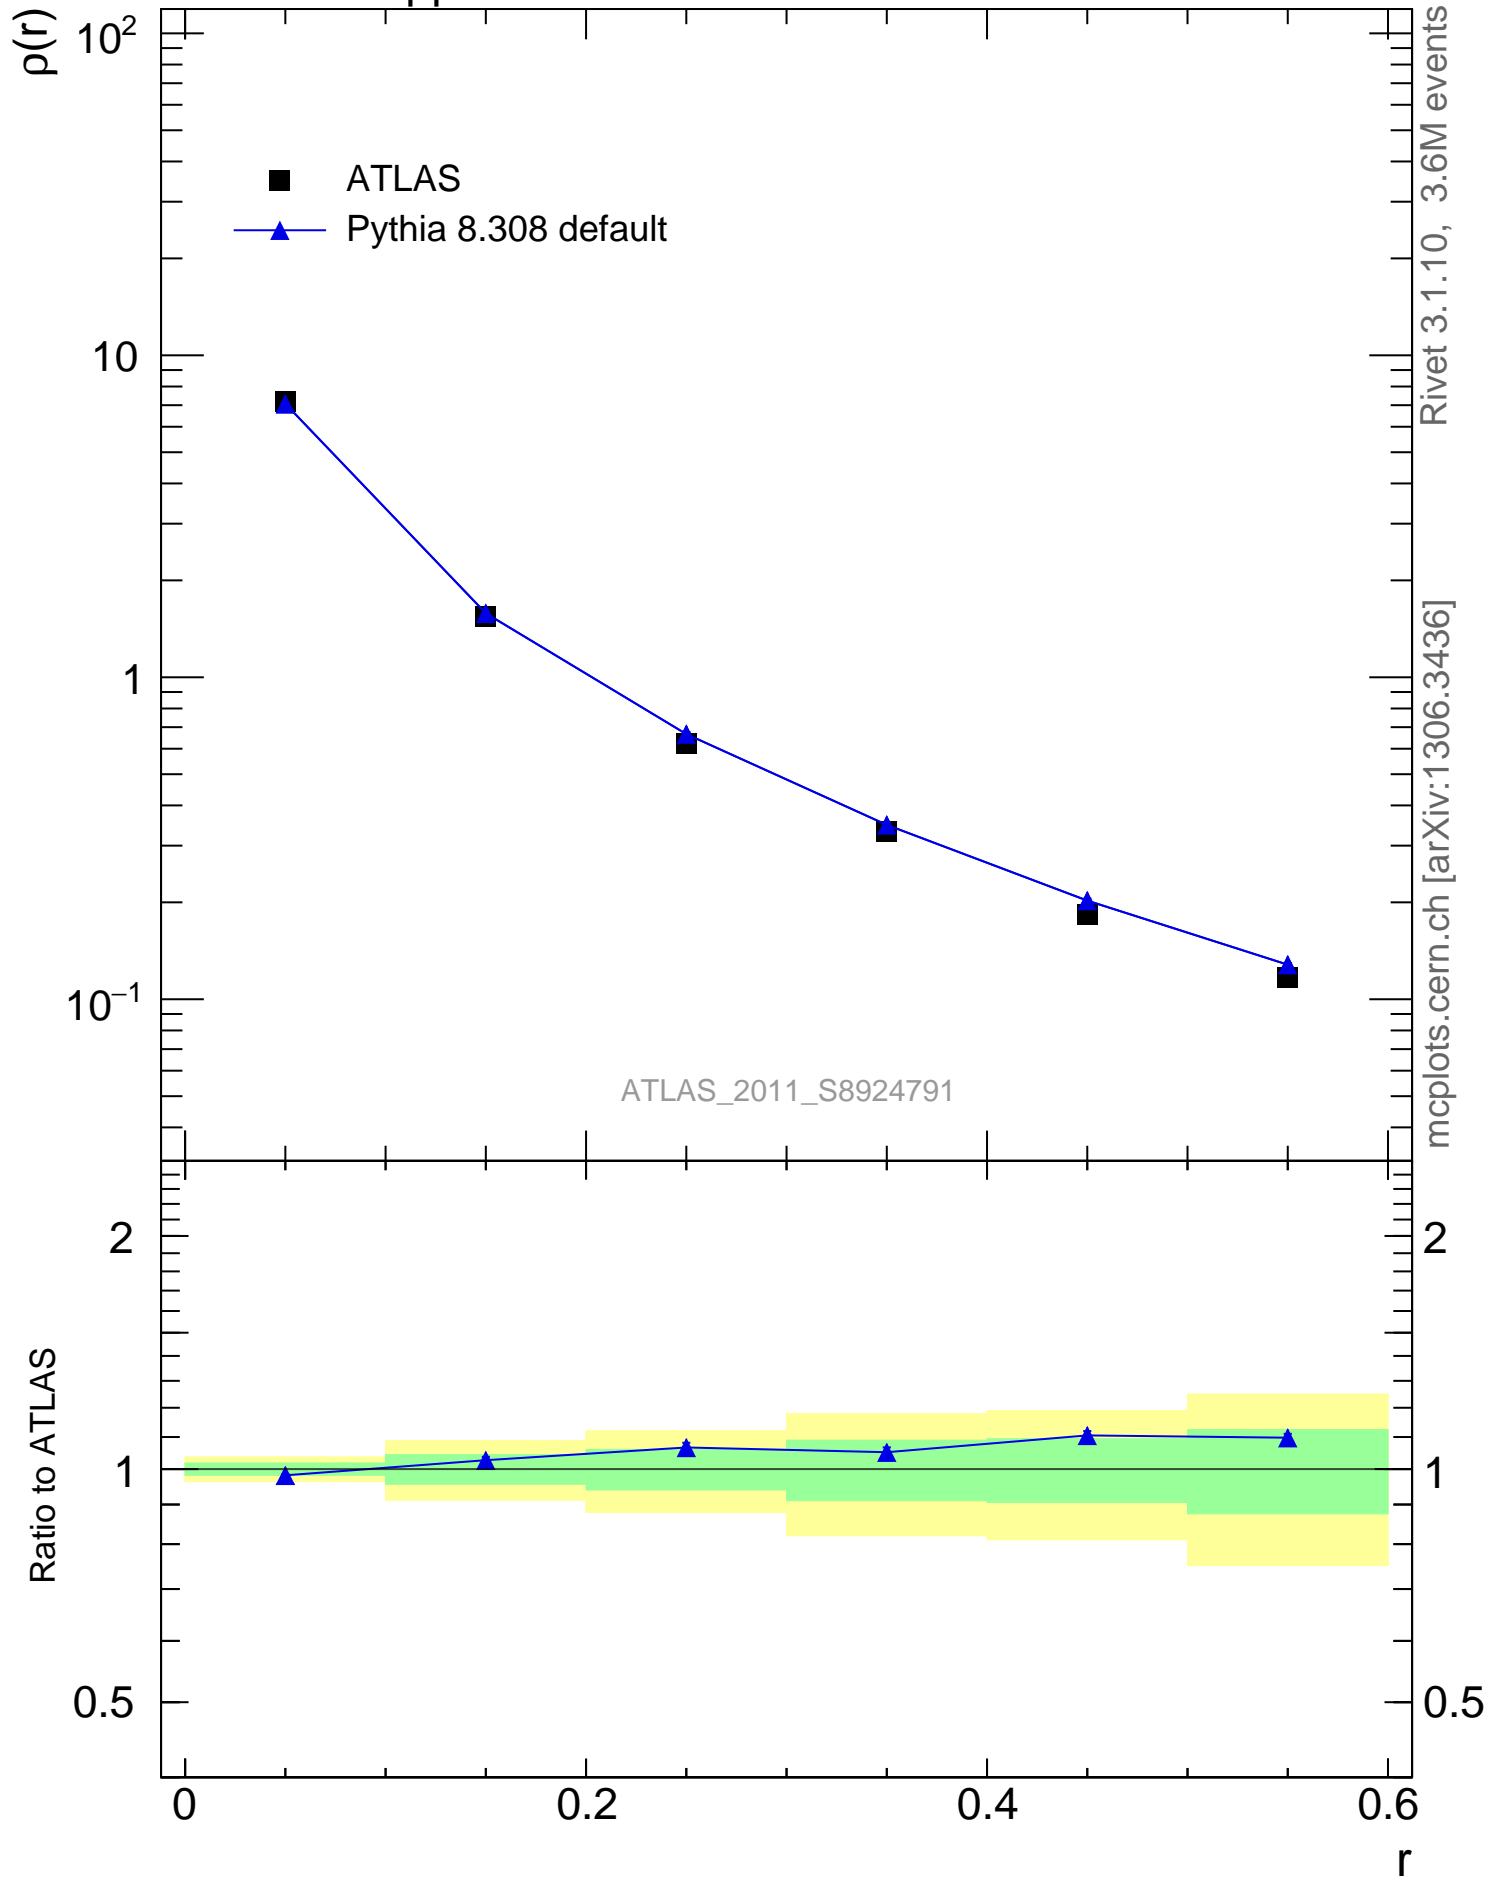

7000 GeV pp

Jets

Rivet 3.1.10, 3.6M events
mcplots.cern.ch [arXiv:1306.3436]

ATLAS_2011_S8924791